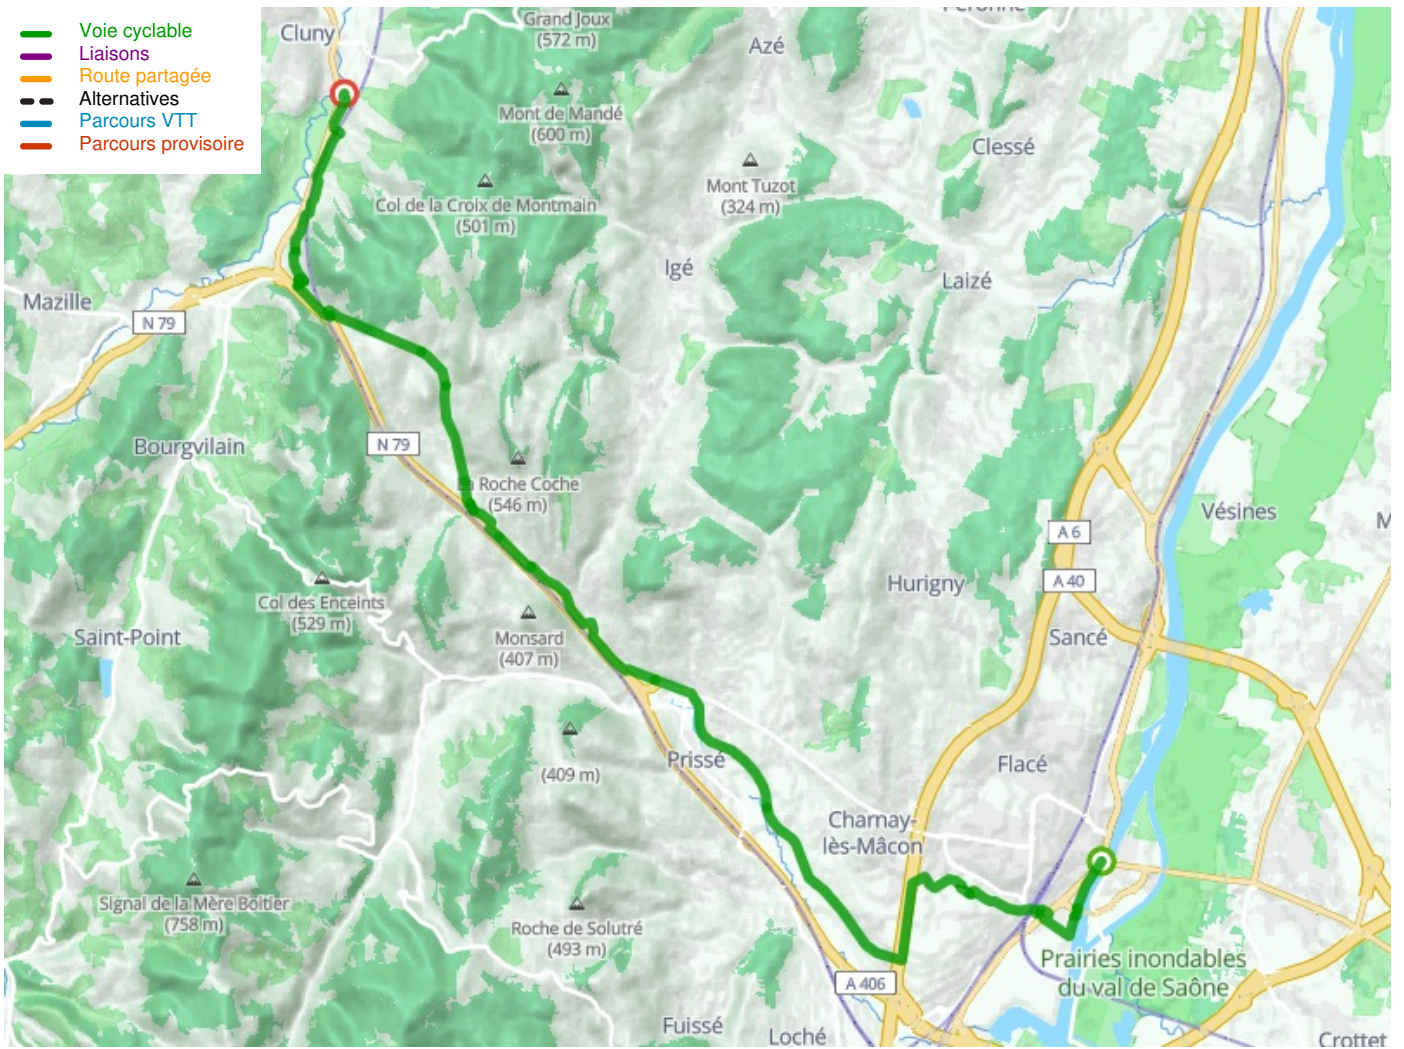

Mâcon / Cluny

Südburgund: Chalon-sur-Saône / Mâcon

Départ
Mâcon

Arrivée
Cluny

Durée
1 h 51 min

Distance
27,88 Km

Niveau
Anfänger / mit der Familie

Thématique
Alte Eisenbahn, Mitten in
den Weingärten

- Voie cyclable
- Liaisons
- Route partagée
- - - Alternatives
- Parcours VTT
- Parcours provisoire

**Départ
Mâcon**

**Arrivée
Cluny**