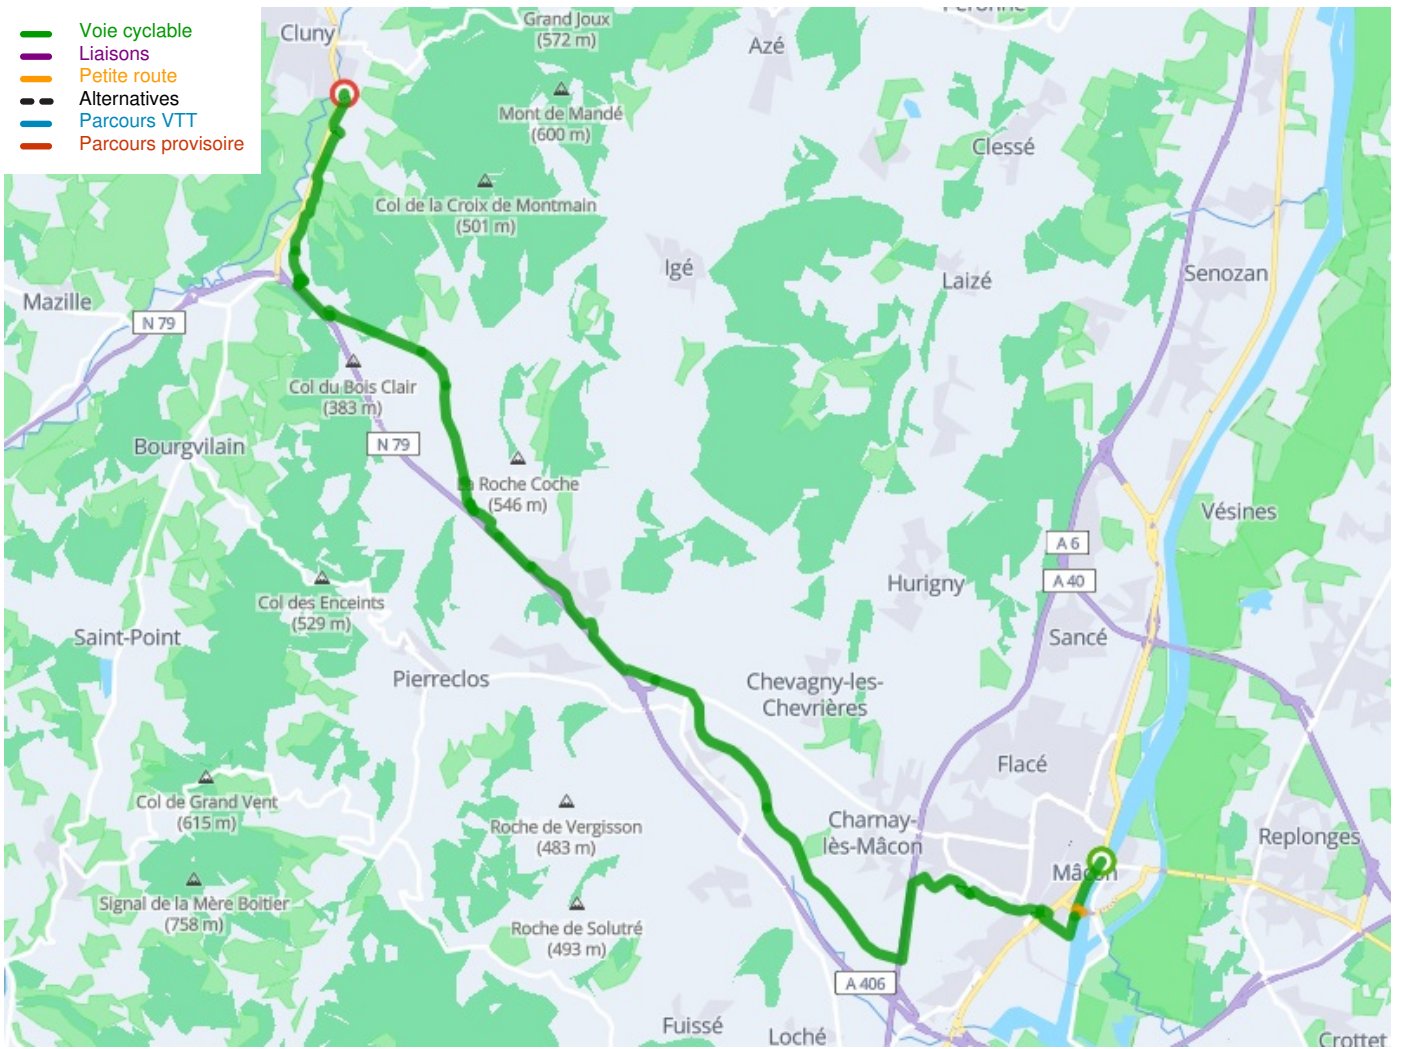

# Mâcon / Cluny

Südburgund: Chalon-sur-Saône / Mâcon

---

**Départ**  
Cluny

**Arrivée**  
Mâcon

**Durée**  
1 h 51 min

**Distance**  
27,88 Km

**Niveau**  
Anfänger / mit der Familie

**Thématique**  
Ancienne voie ferrée,  
Mitten in den Weingärten

- Voie cyclable
- Liaisons
- Petite route
- Alternatives
- Parcours VTT
- Parcours provisoire

**Départ  
Cluny**

**Arrivée  
Mâcon**