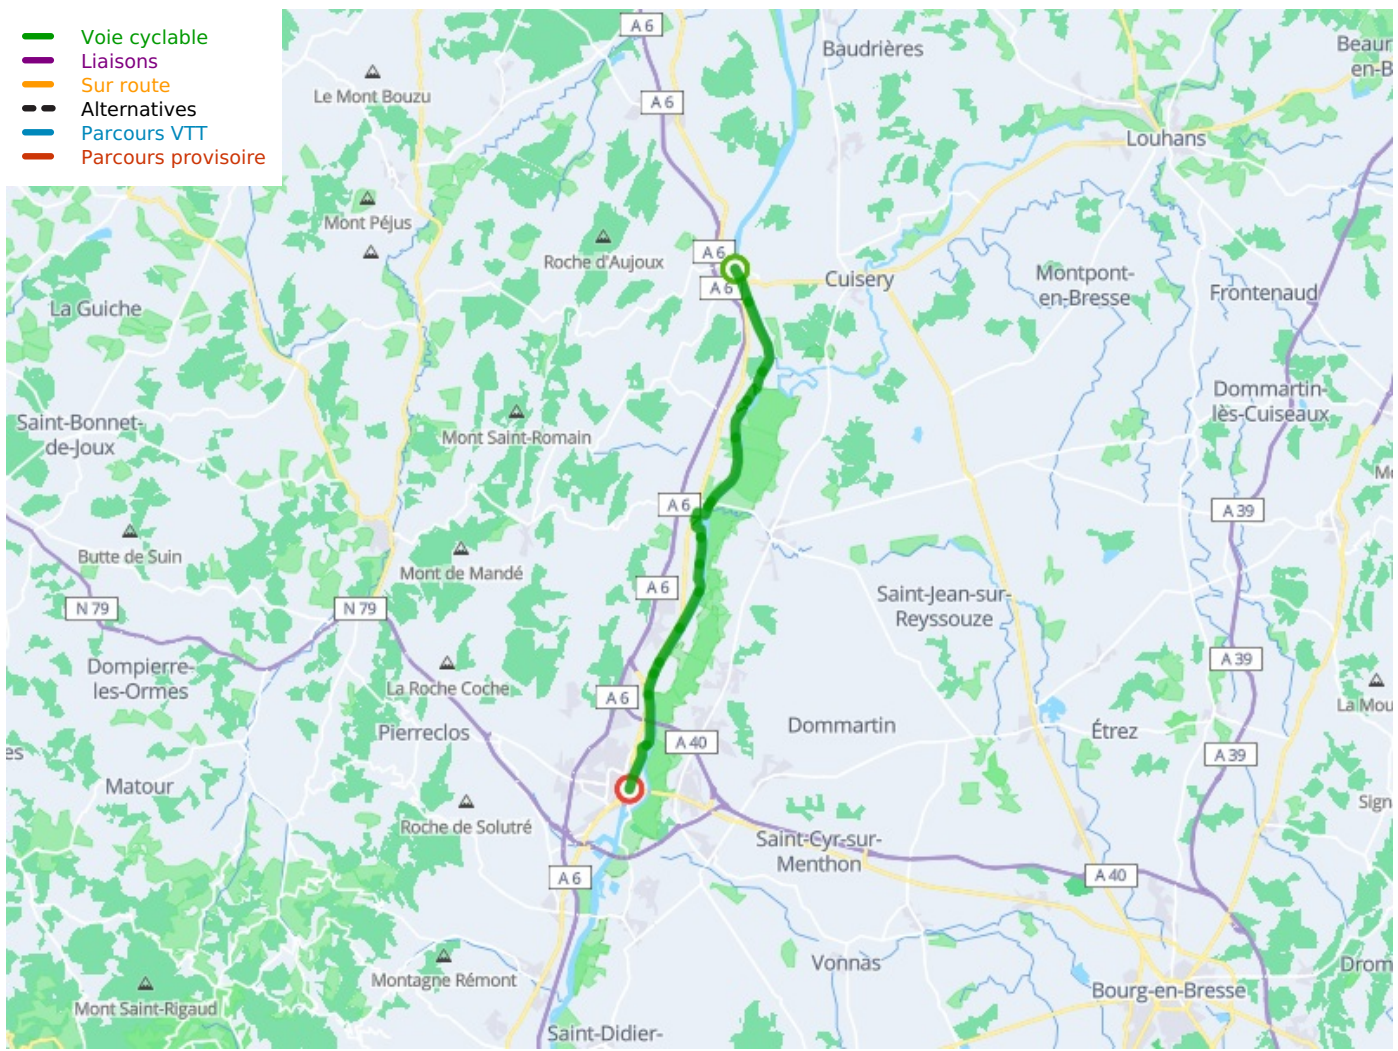

Tournus / Mâcon

Südburgund: Chalon-sur-Saône / Mâcon

Départ
Mâcon

Arrivée
Tournus

Durée
2 h 10 min

Distance
32,62 Km

Niveau
Mittel / Gute
Grundkondition

Thématique
Malerische Kanäle &
Flüsse

- Voie cyclable
- Liaisons
- Sur route
- - - Alternatives
- Parcours VTT
- Parcours provisoire

**Départ
Mâcon**

**Arrivée
Tournus**