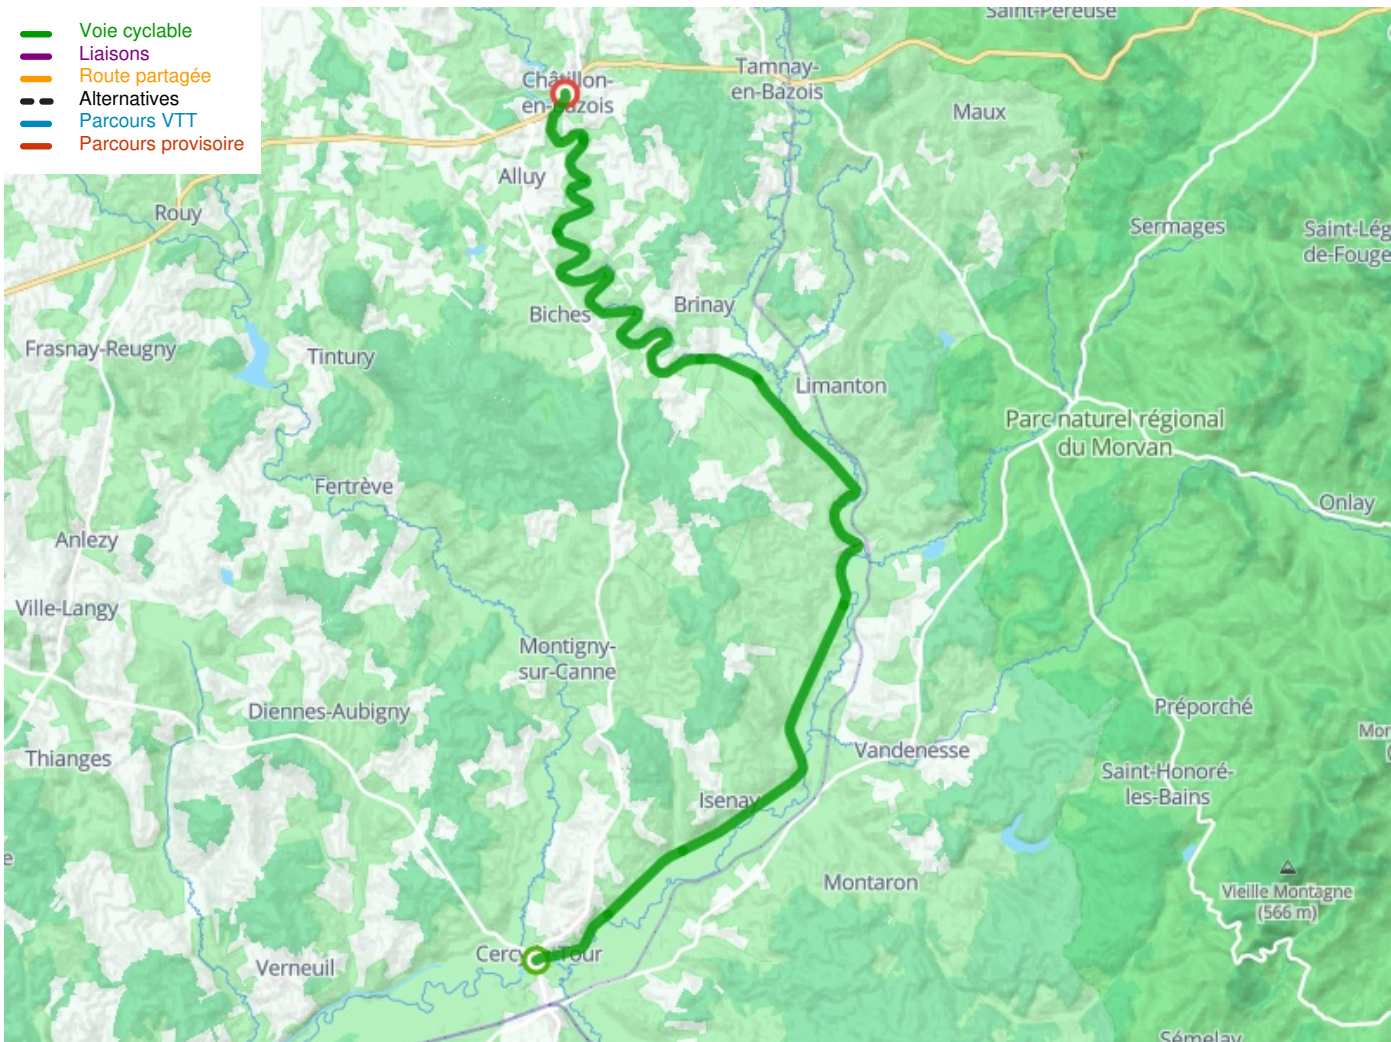

Cercy-la-Tour / Châtillon-en-Bazois

Tour de Bourgogne – Burgund-Radrundweg

Départ
Cercy-la-Tour

Arrivée
Châtillon-en-Bazois

Durée
2 h 21 min

Distance
35,41 Km

Niveau
Anfänger / mit der Familie

Thématique
Malerische Kanäle &
Flüsse

Départ
Cercy-la-Tour

Arrivée
Châtillon-en-Bazois