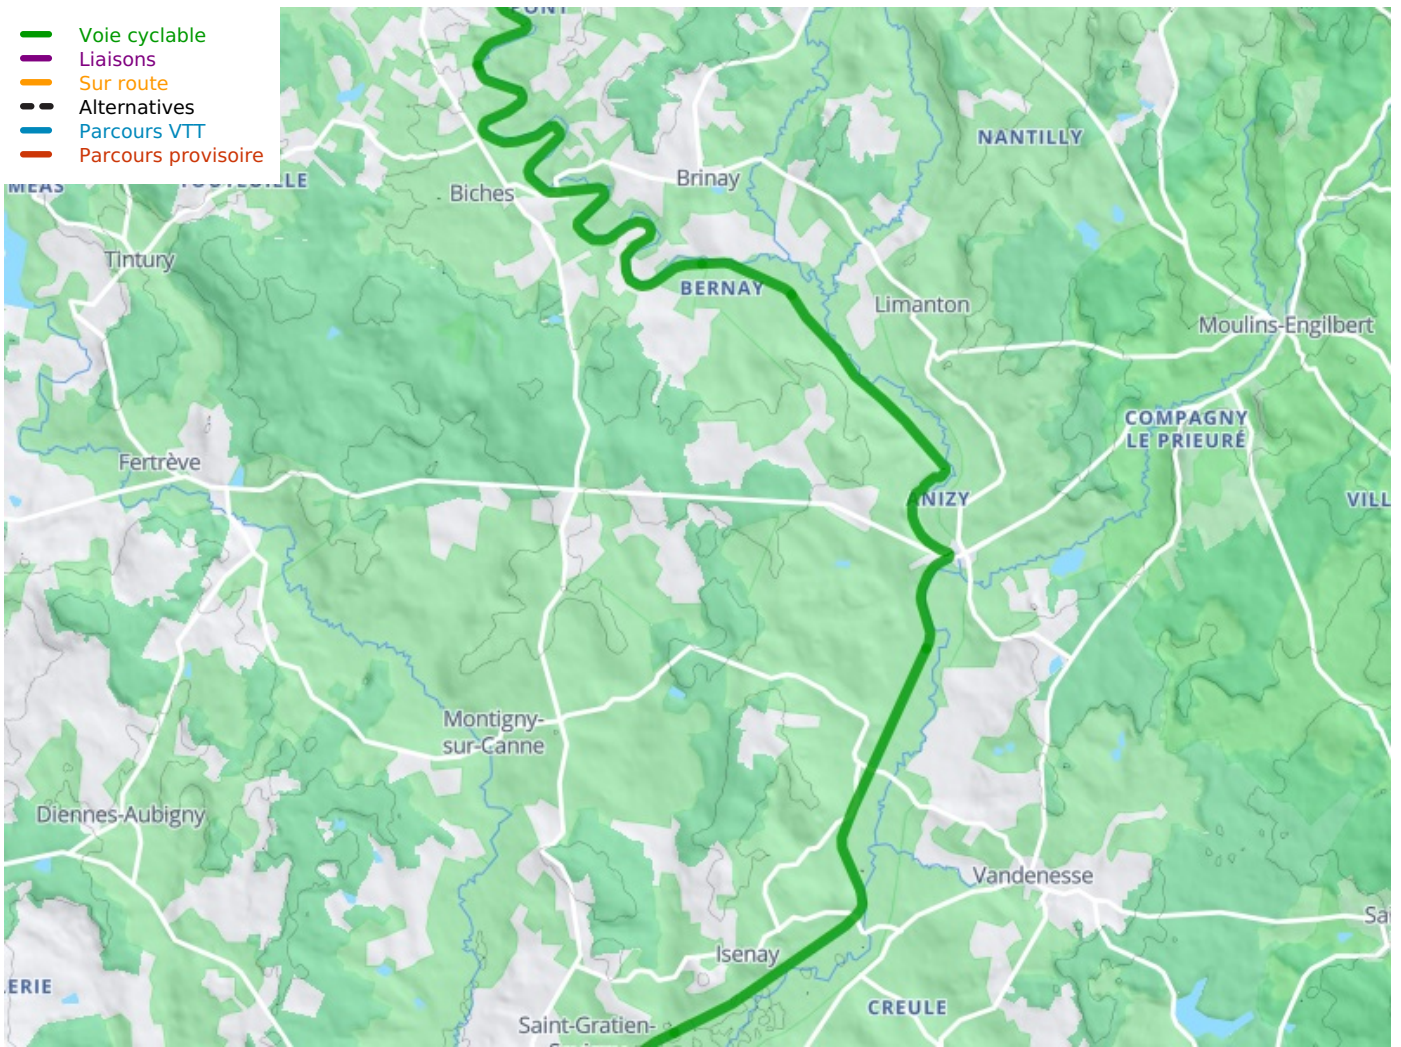

Cercy-la-Tour / Châtillon-en-Bazois

Tour de Bourgogne - Burgund-Radrundweg

Départ
Cercy-la-Tour

Arrivée
Châtillon-en-Bazois

Durée
2 h 21 min

Distance
35,41 Km

Niveau
Anfänger / mit der
Familie

Thématique
Malerische Kanäle &
Flüsse

- Voie cyclable
- Liaisons
- Sur route
- Alternatives
- Parcours VTT
- Parcours provisoire

Départ
Cercy-la-Tour

Arrivée
Châtillon-en-Bazois