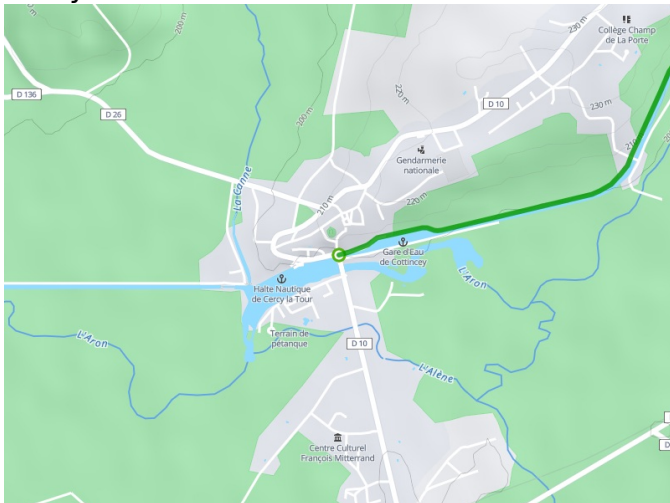

Cercy-la-Tour / Châtillon-en-Bazois

Tour de Bourgogne - Burgund-Radrundweg

Départ
Cercy-la-Tour

Arrivée
Châtillon-en-Bazois

Durée
2 h 21 min

Distance
35,41 Km

Niveau
Anfänger / mit der
Familie

Thématique
Malerische Kanäle &
Flüsse

- Voie cyclable
- Liaisons
- Sur route
- Alternatives
- Parcours VTT
- Parcours provisoire

Départ
Cercy-la-Tour

Arrivée
Châtillon-en-Bazois