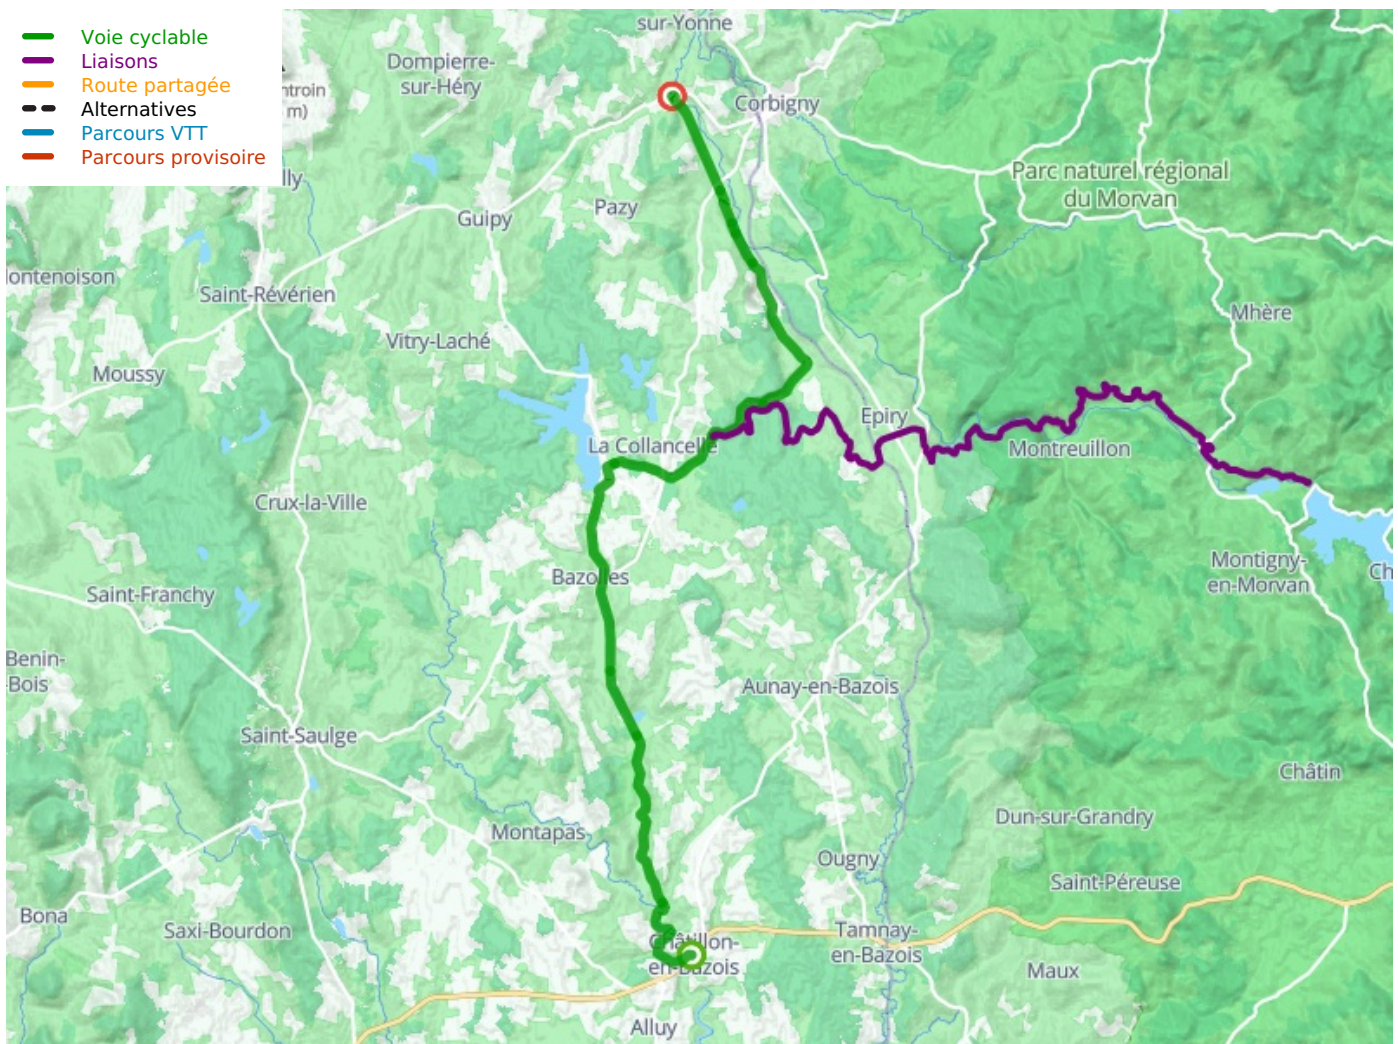

Châtillon-en-Bazois / Chitry-les-Mines

Tour de Bourgogne - Burgund-Radrundweg

Départ
Châtillon-en-Bazois

Arrivée
Chitry-les-Mines

Durée
2 h 05 min

Distance
31,34 Km

Niveau
Anfänger / mit der
Familie

Thématique
Malerische Kanäle &
Flüsse

Départ
Châtillon-en-Bazois

Arrivée
Chitry-les-Mines