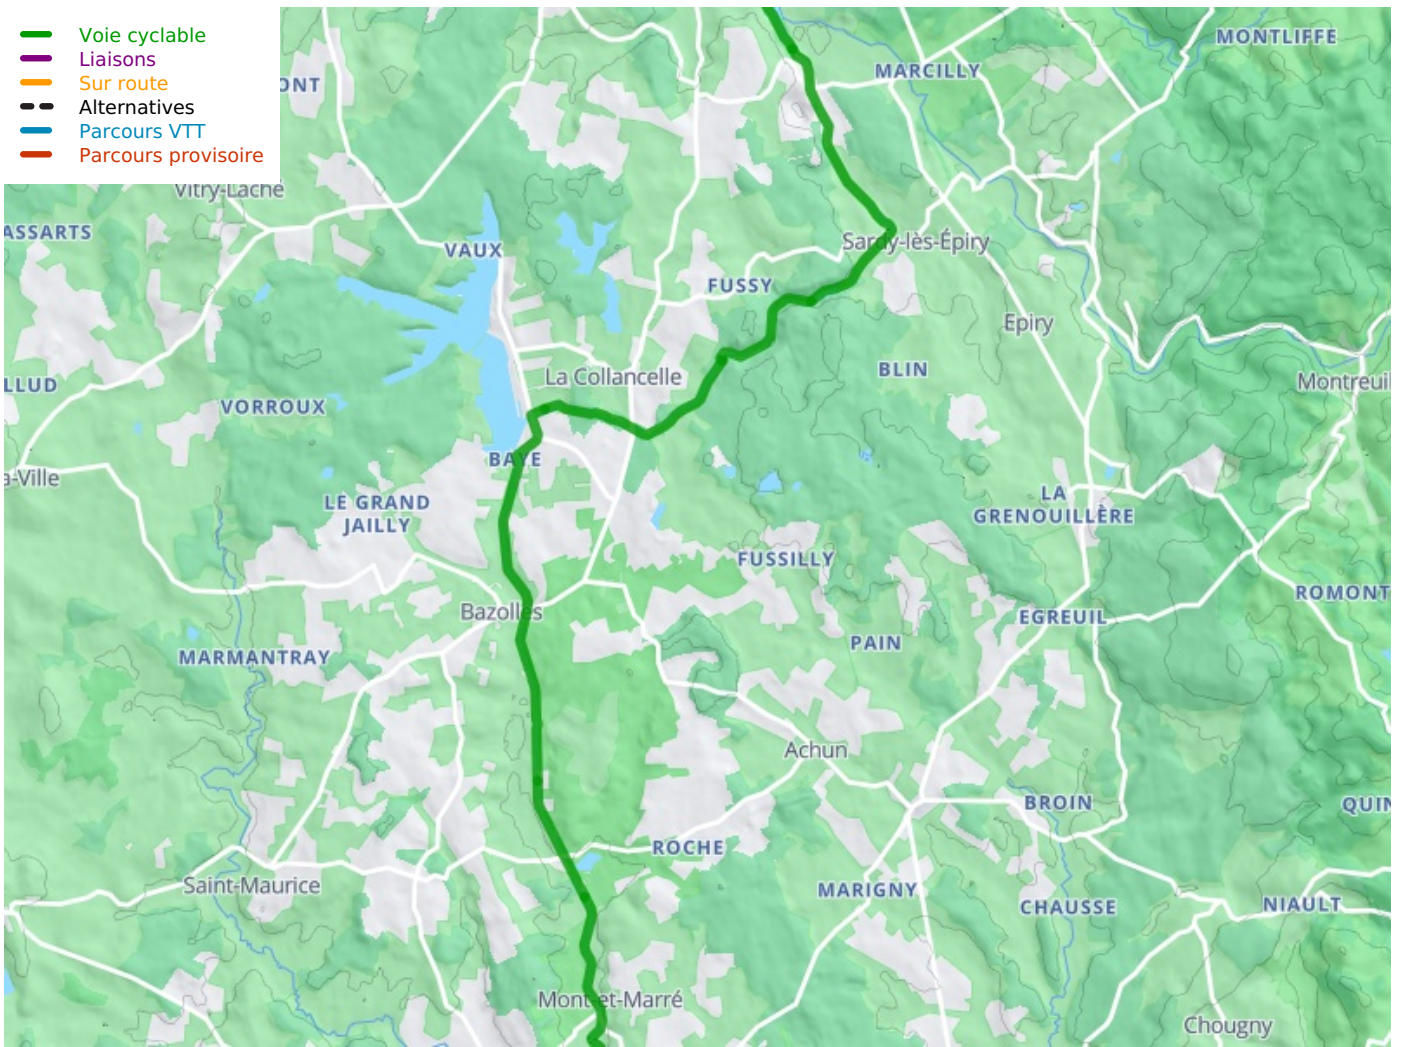

Châtillon-en-Bazois / Chitry-les-Mines

Tour de Bourgogne - Burgund-Radrundweg

Départ
Châtillon-en-Bazois

Arrivée
Chitry-les-Mines

Durée
2 h 05 min

Distance
31,34 Km

Niveau
Anfänger / mit der
Familie

Thématique
Malerische Kanäle &
Flüsse

- Voie cyclable
- Liaisons
- Sur route
- Alternatives
- Parcours VTT
- Parcours provisoire

Départ
Châtillon-en-Bazois

Arrivée
Chitry-les-Mines