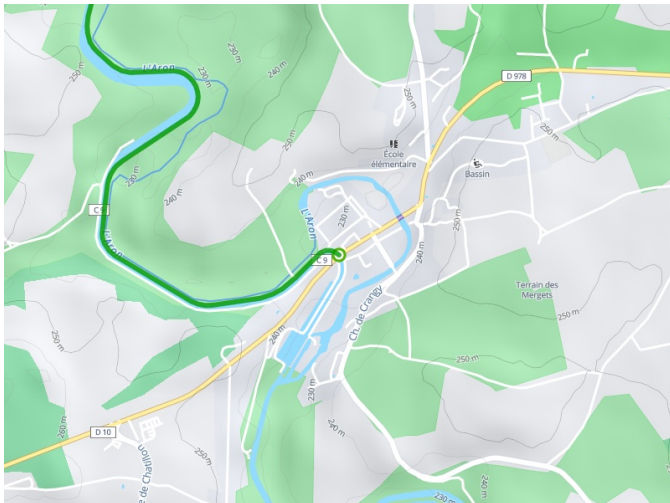

Châtillon-en-Bazois / Chitry-les-Mines

Tour de Bourgogne - Burgund-Radrundweg

Départ
Châtillon-en-Bazois

Arrivée
Chitry-les-Mines

Durée
2 h 05 min

Distance
31,34 Km

Niveau
Anfänger / mit der
Familie

Thématique
Malerische Kanäle &
Flüsse

- Voie cyclable
- Liaisons
- Sur route
- Alternatives
- Parcours VTT
- Parcours provisoire

Départ
Châtillon-en-Bazois

Arrivée
Chitry-les-Mines