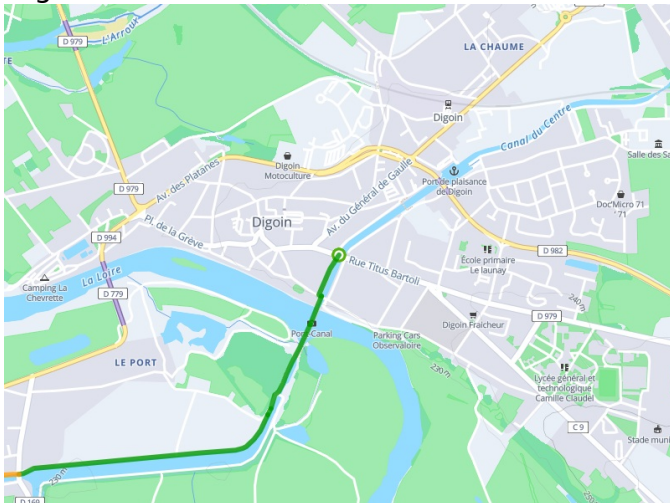

## Digoin / Gilly-sur-Loire

### Tour de Bourgogne - Burgund-Radrundweg

---

**Départ**  
Digoin

**Arrivée**  
Gilly-sur-Loire

**Durée**  
1 h 21 min

**Distance**  
20,36 Km

**Niveau**  
Anfänger / mit der  
Familie

**Thématique**  
Malerische Kanäle &  
Flüsse

- Voie cyclable
- Liaisons
- Sur route
- - - Alternatives
- Parcours VTT
- Parcours provisoire

**Départ Digoin**

**Arrivée Gilly-sur-Loire**