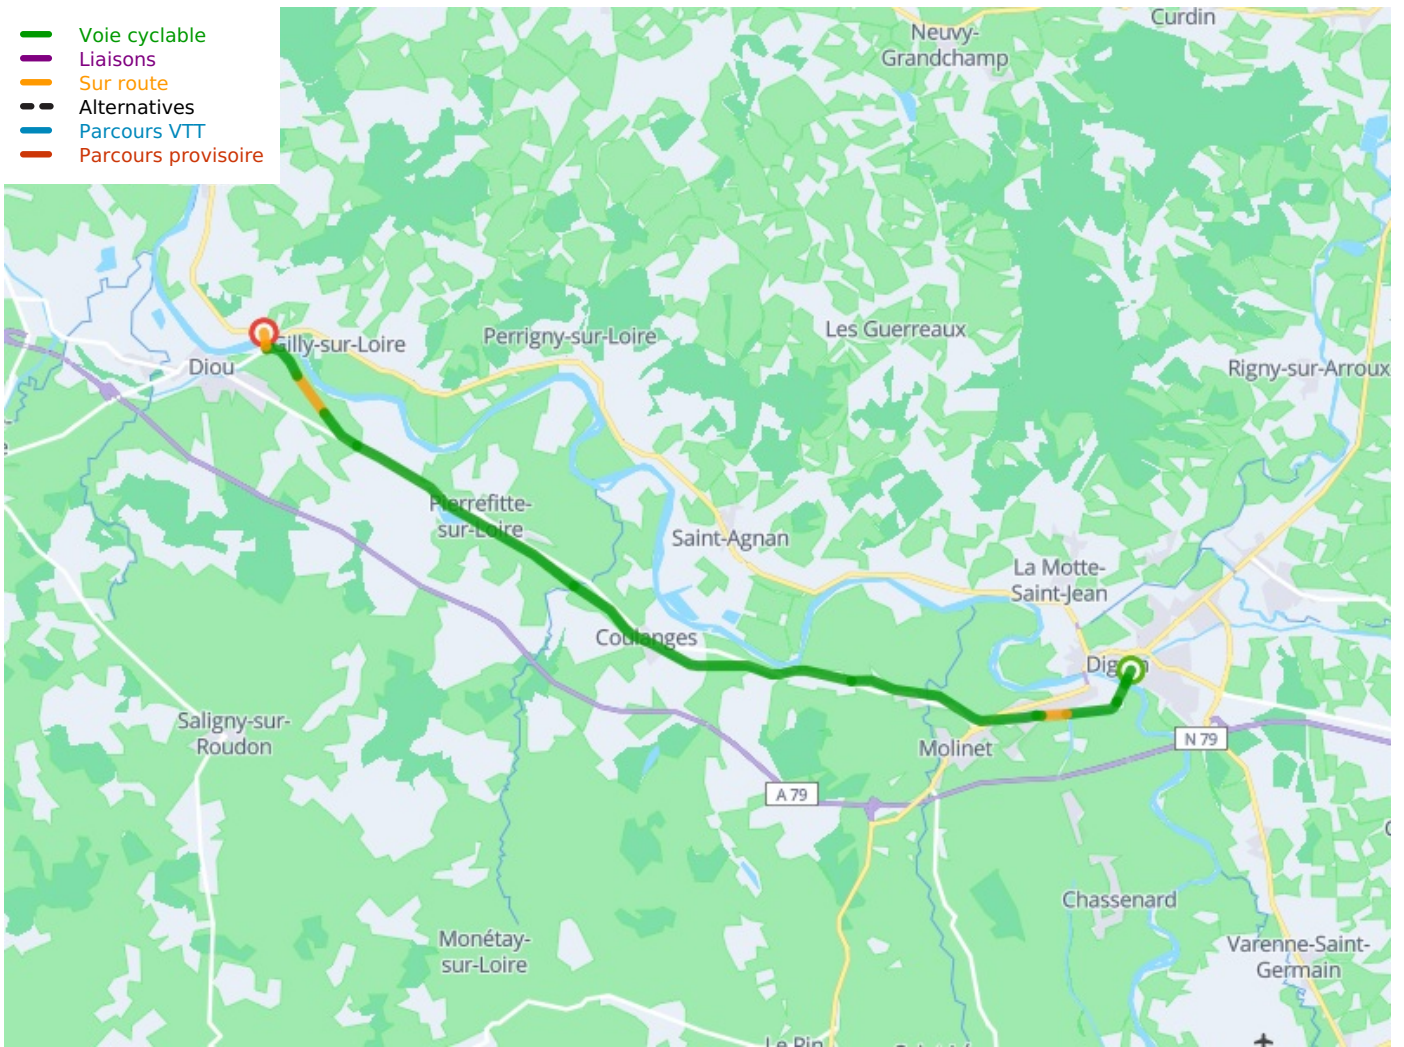

### Tour de Bourgogne - Burgund-Radrundweg

---

**Départ**  
Digoin

**Arrivée**  
Gilly-sur-Loire

**Durée**  
1 h 21 min

**Distance**  
20,36 Km

**Niveau**  
Anfänger / mit der  
Familie

**Thématique**  
Malerische Kanäle &  
Flüsse

- Voie cyclable
- Liaisons
- Sur route
- - - Alternatives
- Parcours VTT
- Parcours provisoire

**Départ Digoin**

**Arrivée Gilly-sur-Loire**