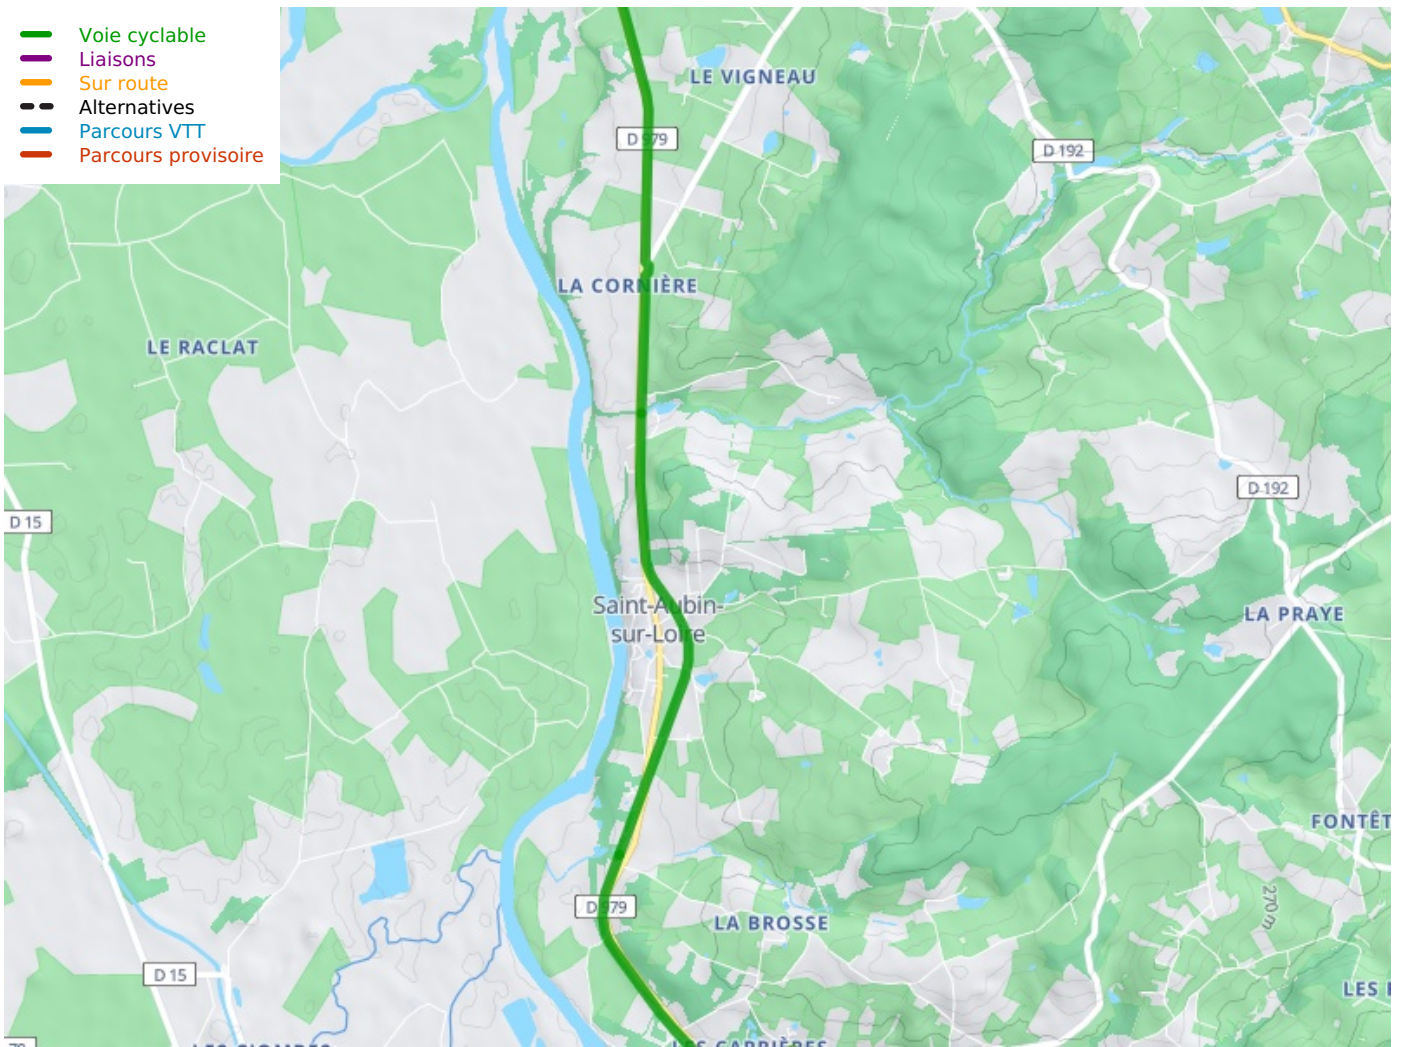

## Gilly-sur-Loire / Bourbon-Lancy

### Tour de Bourgogne - Burgund-Radrundweg

---

**Départ**  
Gilly-sur-Loire

**Arrivée**  
Bourbon-Lancy

**Durée**  
37 min

**Distance**  
9,27 Km

**Niveau**  
Anfänger / mit der  
Familie

**Thématique**  
Malerische Kanäle &  
Flüsse

- Voie cyclable
- Liaisons
- Sur route
- Alternatives
- Parcours VTT
- Parcours provisoire

**Départ**  
Gilly-sur-Loire

**Arrivée**  
Bourbon-Lancy