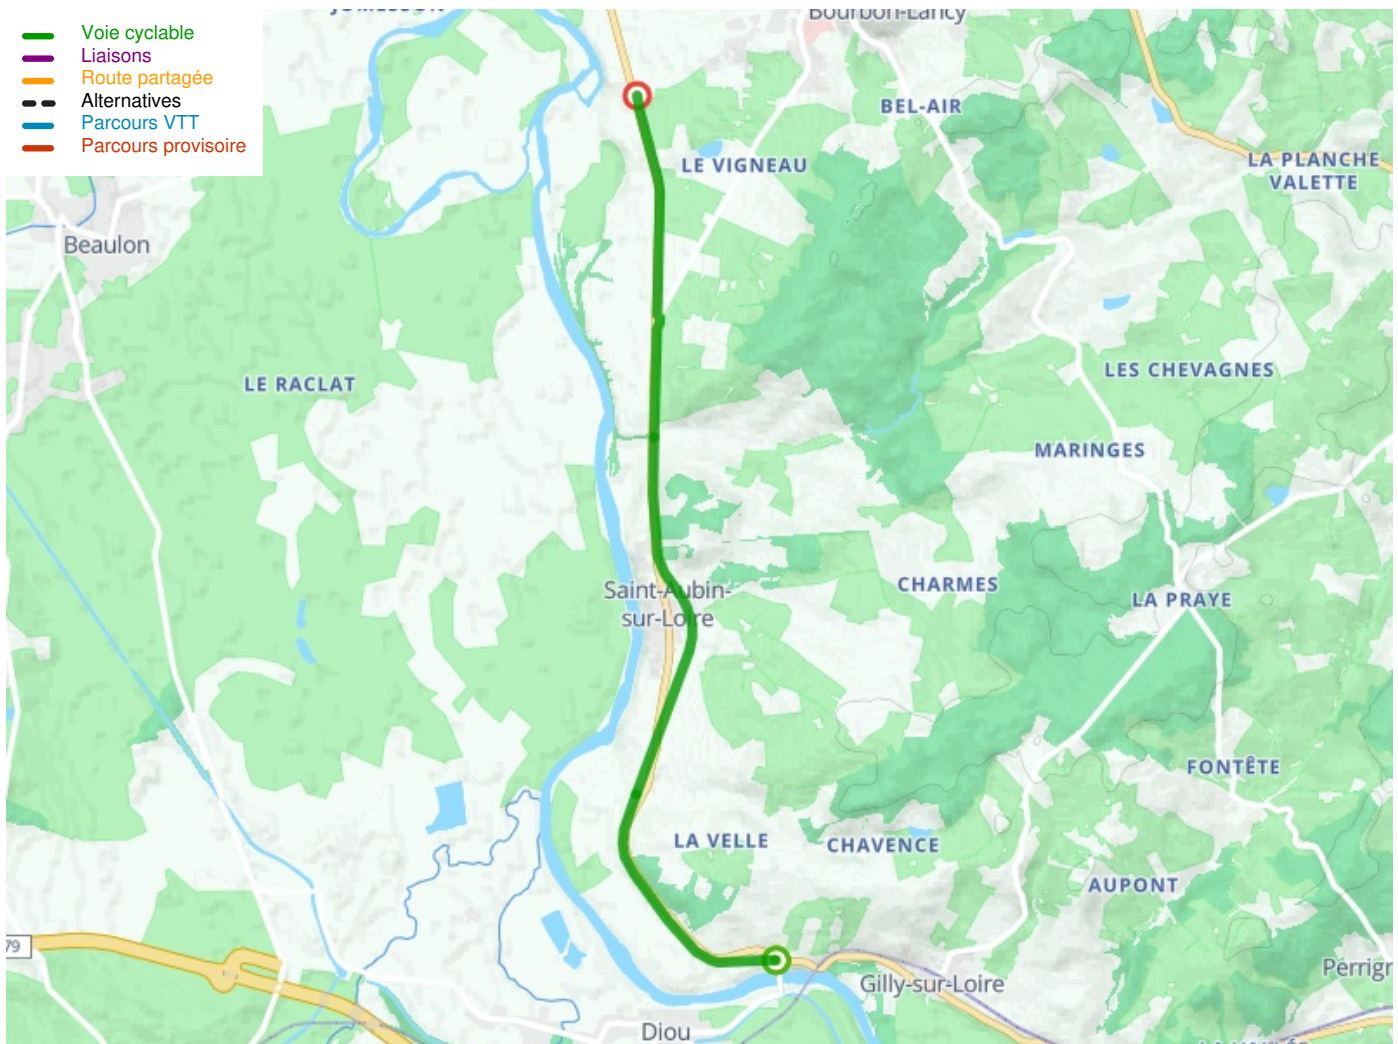

Gilly-sur-Loire / Bourbon-Lancy

Tour de Bourgogne – Burgund-Radrundweg

Départ
Gilly-sur-Loire

Arrivée
Bourbon-Lancy

Durée
37 min

Distance
9,27 Km

Niveau
Anfänger / mit der Familie

Thématique
Malerische Kanäle &
Flüsse

Départ
Gilly-sur-Loire

Arrivée
Bourbon-Lancy