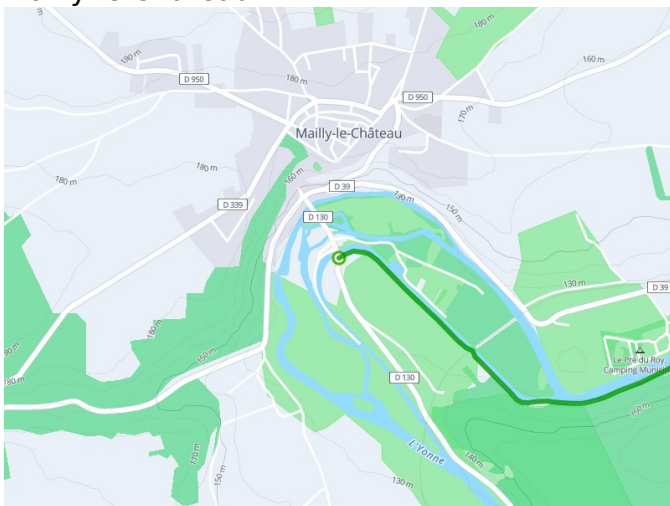

Mailly le Château / Auxerre

Tour de Bourgogne - Burgund-Radrundweg

Départ
Mailly le Château

Arrivée
Auxerre

Durée
1 h 35 min

Distance
32,38 Km

Niveau
Anfänger / mit der
Familie

Thématique
Malerische Kanäle &
Flüsse

- Voie cyclable
- Liaisons
- Sur route
- - - Alternatives
- Parcours VTT
- Parcours provisoire

Départ
Mailly le Château

Arrivée
Auxerre