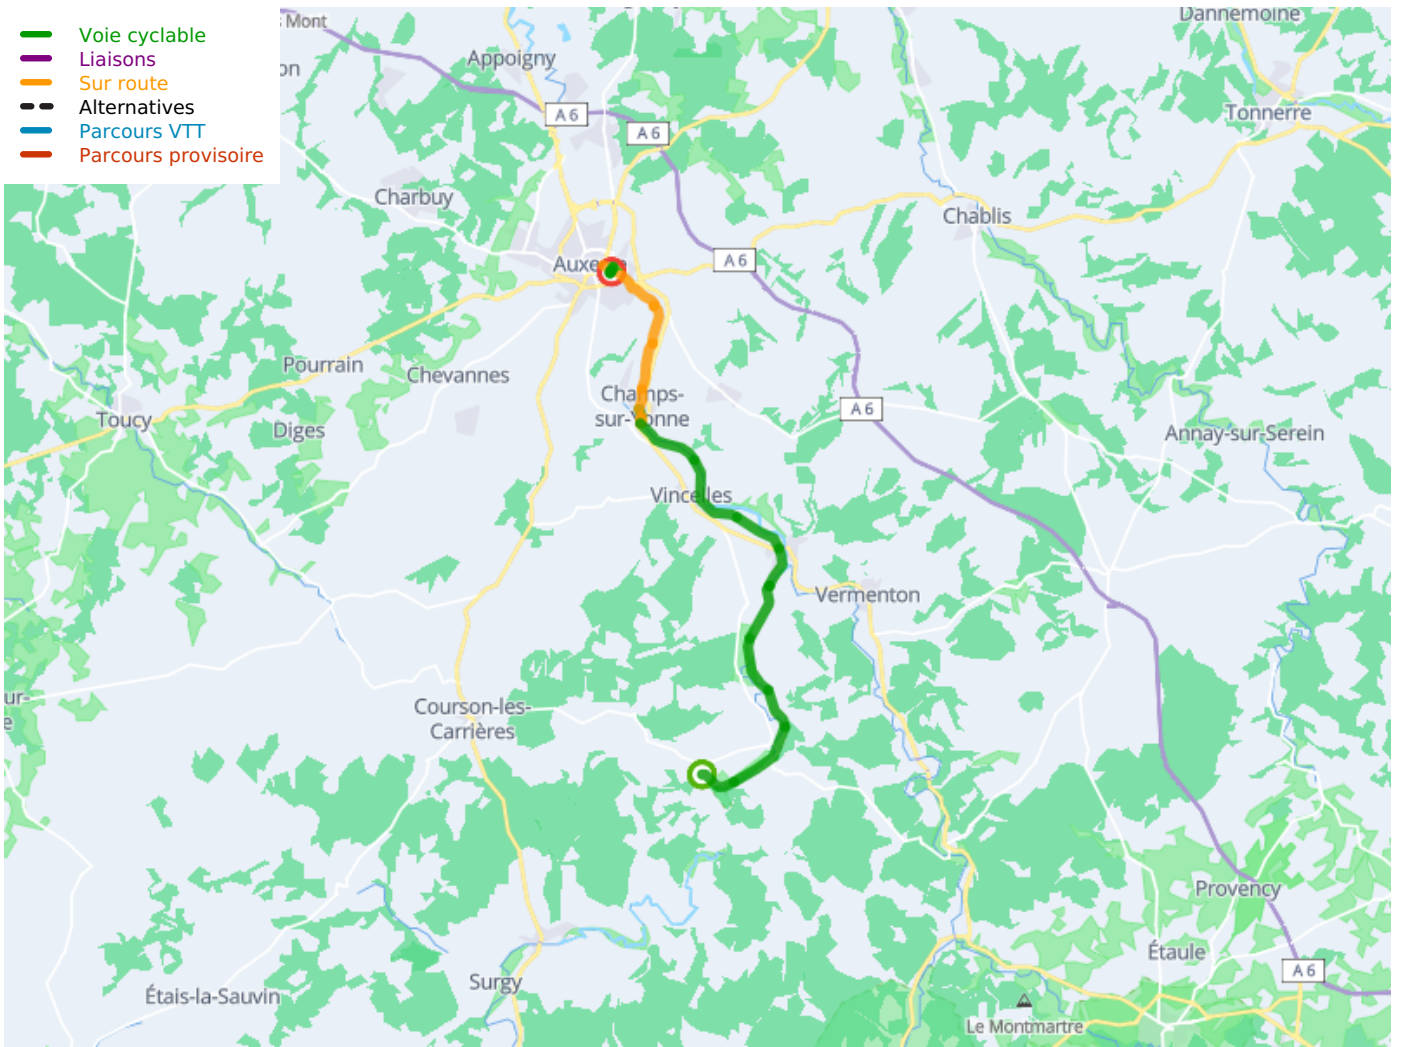

Mailly le Château / Auxerre

Tour de Bourgogne - Burgund-Radrundweg

Départ
Mailly le Château

Arrivée
Auxerre

Durée
1 h 35 min

Distance
32,38 Km

Niveau
Anfänger / mit der
Familie

Thématique
Malerische Kanäle &
Flüsse

- Voie cyclable
- Liaisons
- Sur route
- - - Alternatives
- Parcours VTT
- Parcours provisoire

Départ
Mailly le Château

Arrivée
Auxerre