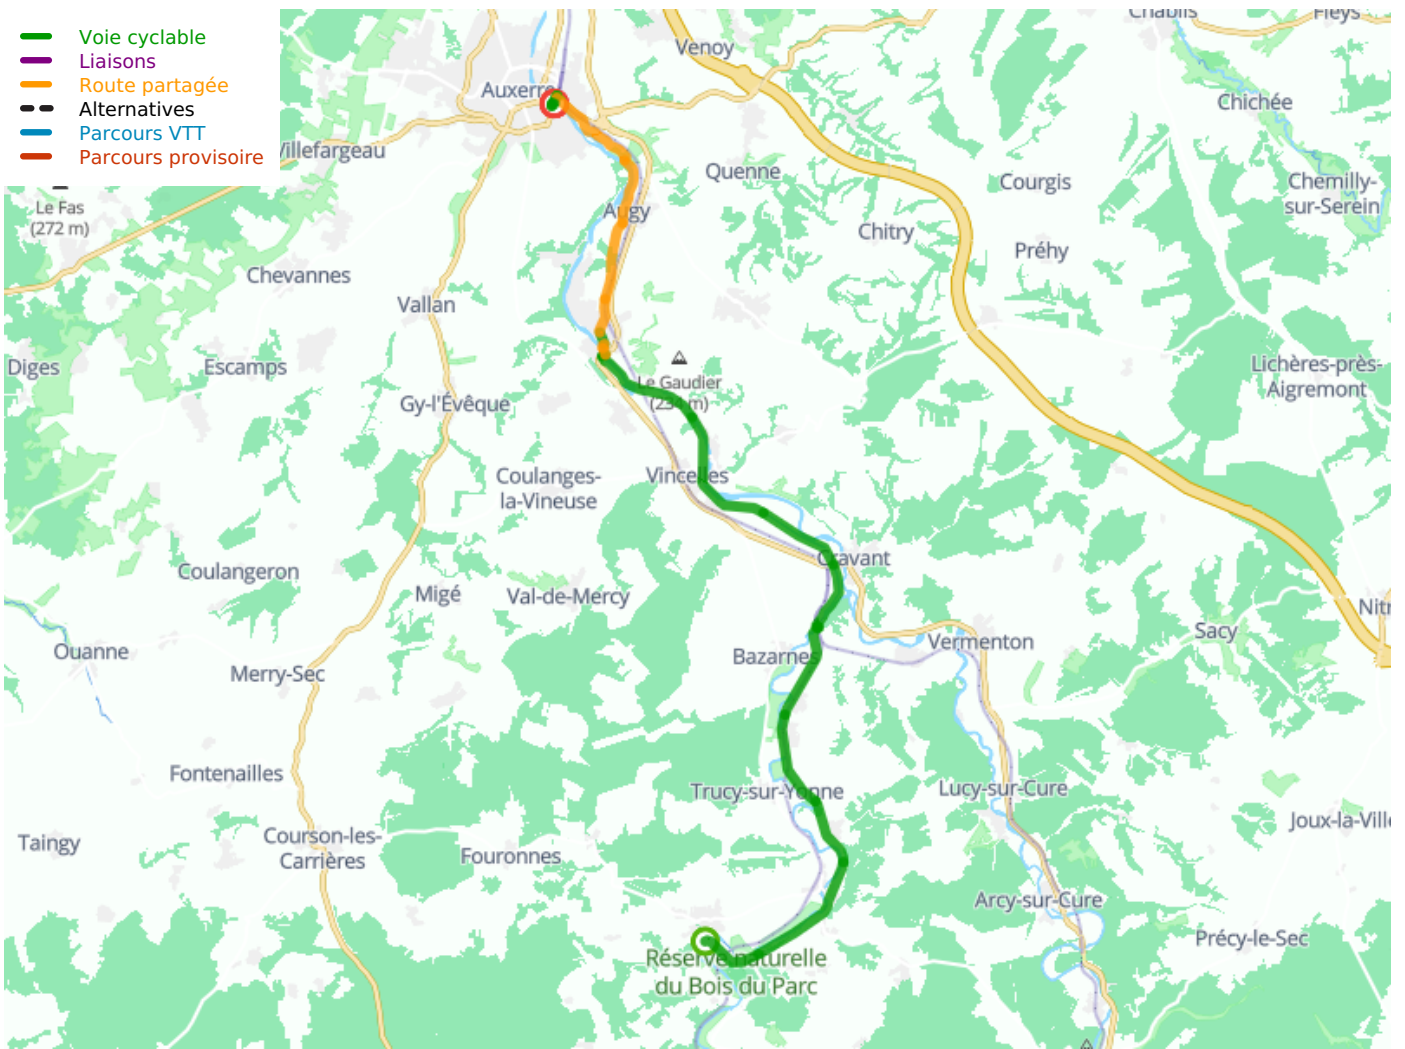

Mailly le Château / Auxerre

Tour de Bourgogne - Burgund-Radrundweg

Départ
Mailly le Château

Arrivée
Auxerre

Durée
1 h 35 min

Distance
32,38 Km

Niveau
Anfänger / mit der
Familie

Thématique
Malerische Kanäle &
Flüsse

Départ
Mailly le Château

Arrivée
Auxerre