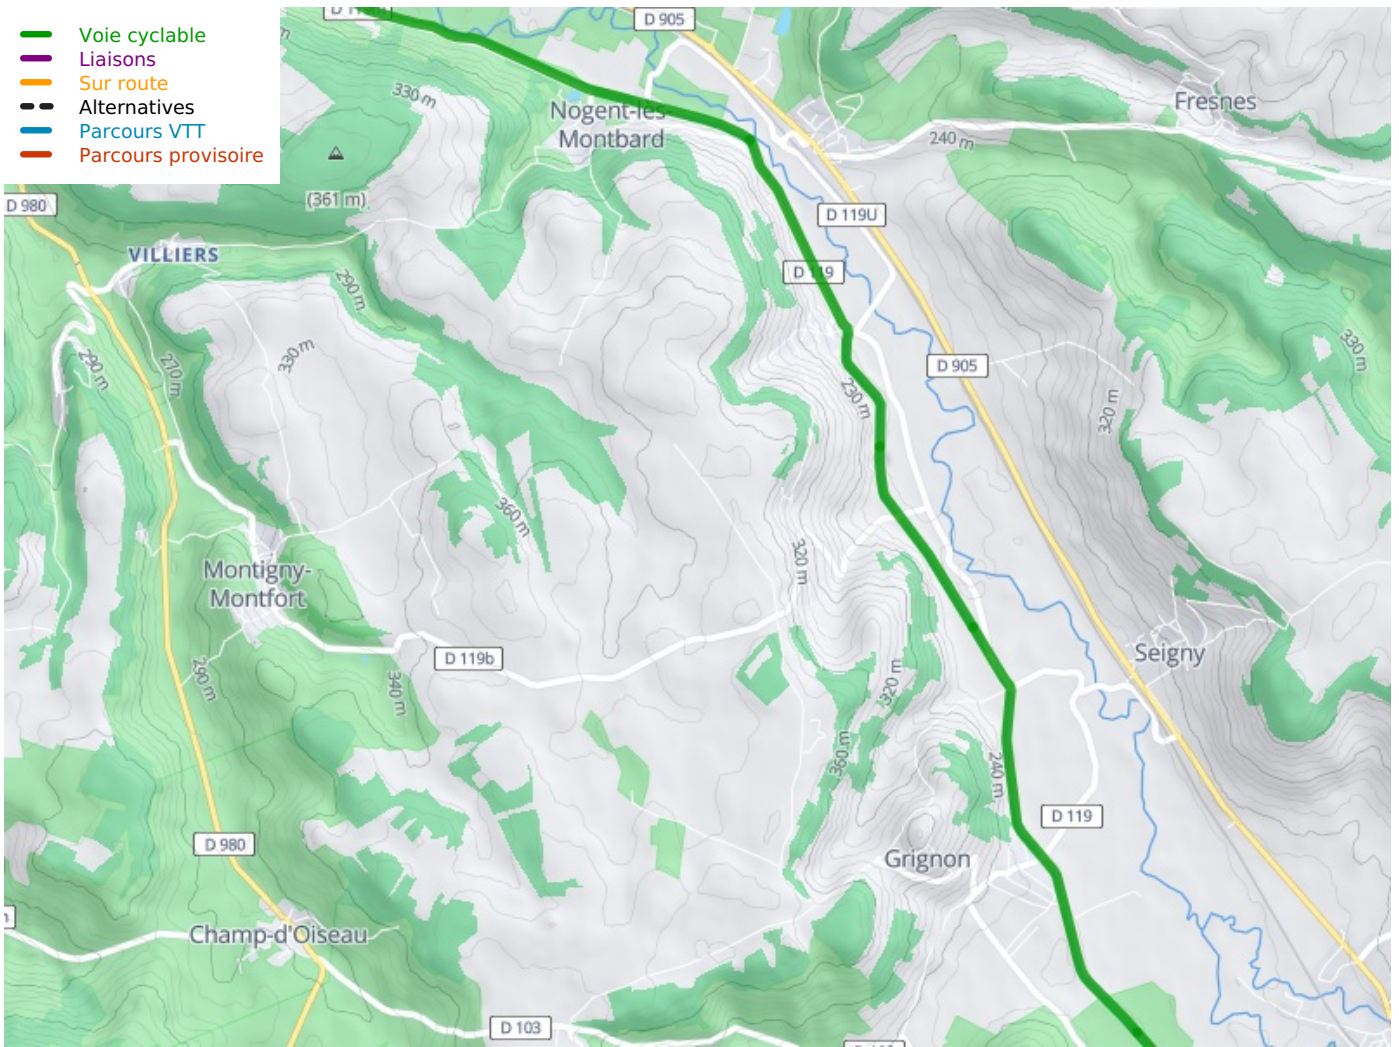

## Tour de Bourgogne - Burgund-Radrundweg

---

**Départ**  
Montbard

**Arrivée**  
Venarey-les-Laumes

**Durée**  
53 min

**Distance**  
13,30 Km

**Niveau**  
Anfänger / mit der  
Familie

**Thématique**  
Malerische Kanäle &  
Flüsse

- Voie cyclable
- Liaisons
- Sur route
- - - Alternatives
- Parcours VTT
- Parcours provisoire

**Départ**  
Montbard

**Arrivée**  
Venarey-les-Laumes