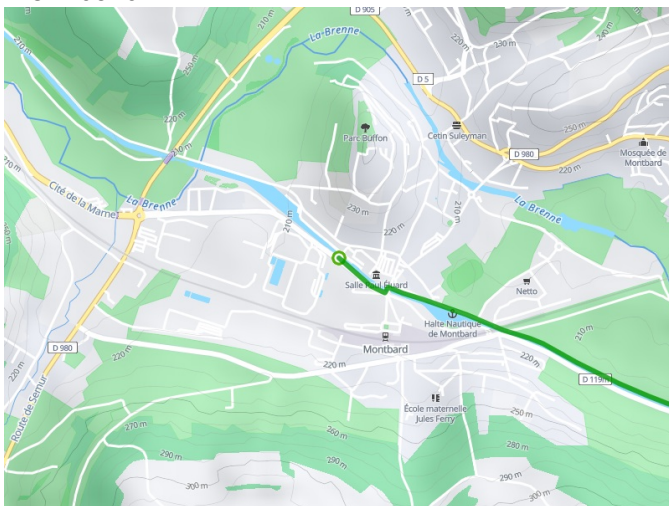

## Tour de Bourgogne - Burgund-Radrundweg

---

**Départ**  
Montbard

**Arrivée**  
Venarey-les-Laumes

**Durée**  
53 min

**Distance**  
13,30 Km

**Niveau**  
Anfänger / mit der  
Familie

**Thématique**  
Malerische Kanäle &  
Flüsse

- Voie cyclable
- Liaisons
- Sur route
- - - Alternatives
- Parcours VTT
- Parcours provisoire

**Départ**  
Montbard

**Arrivée**  
Venarey-les-Laumes