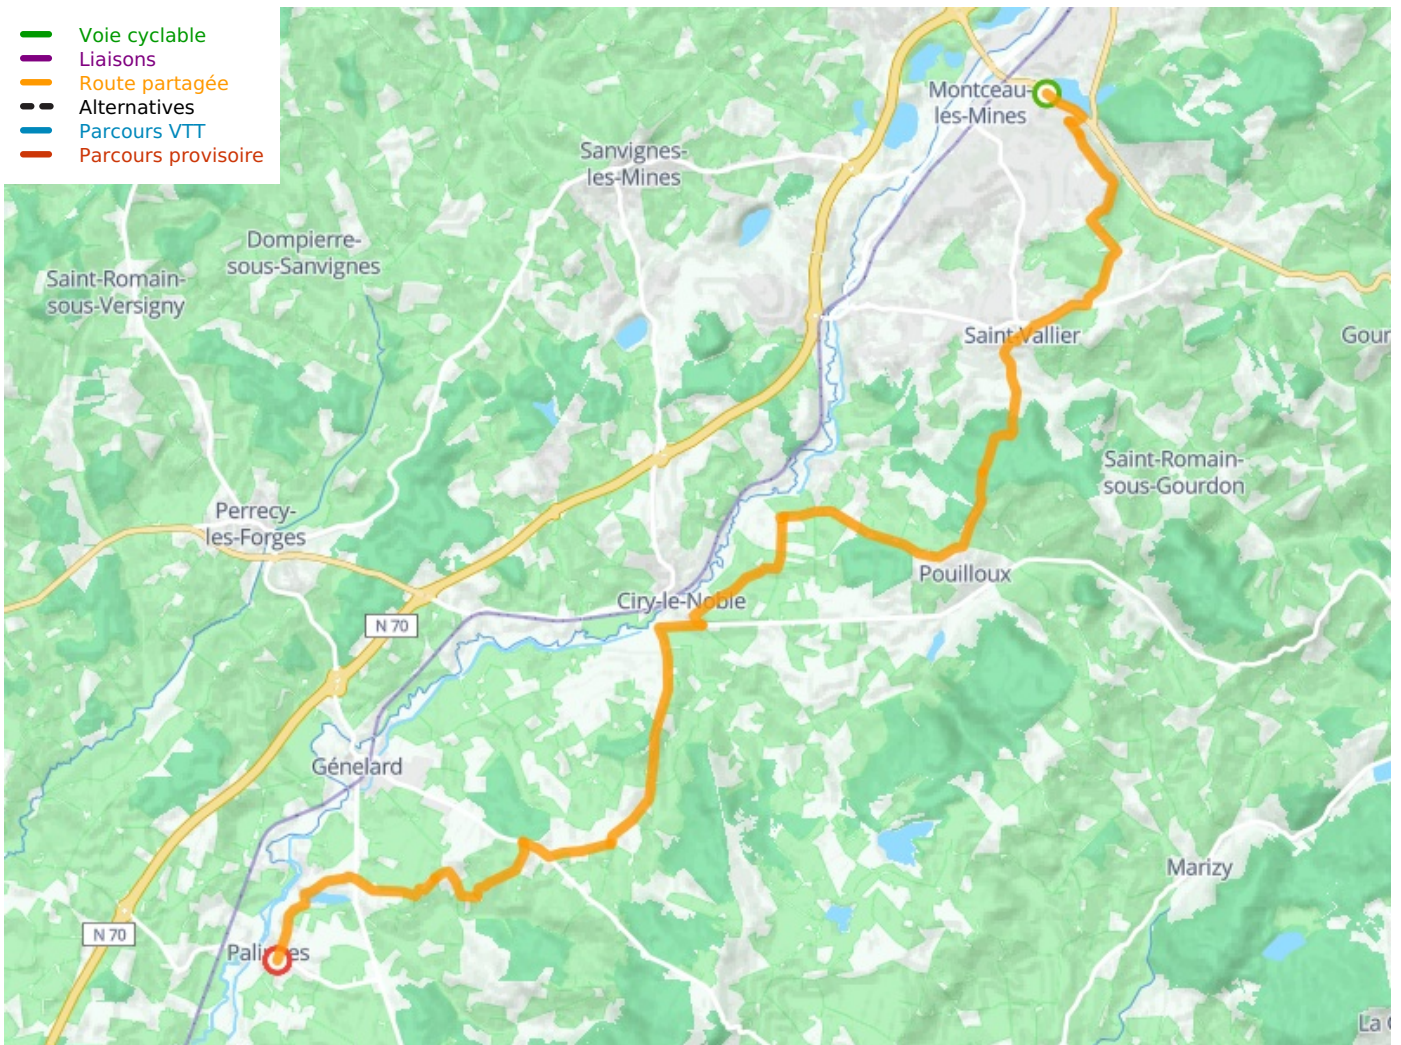

Montceau-les-Mines / Palinges

Tour de Bourgogne - Burgund-Radrundweg

Départ
Montceau-les-Mines

Arrivée
Palinges

Durée
1 h 47 min

Distance
26,99 Km

Niveau
Mittel / Gute
Grundkondition

Thématique
Malerische Kanäle &
Flüsse

- Voie cyclable
- Liaisons
- Route partagée
- - - Alternatives
- Parcours VTT
- Parcours provisoire

Départ
Montceau-les-Mines

Arrivée
Palinges