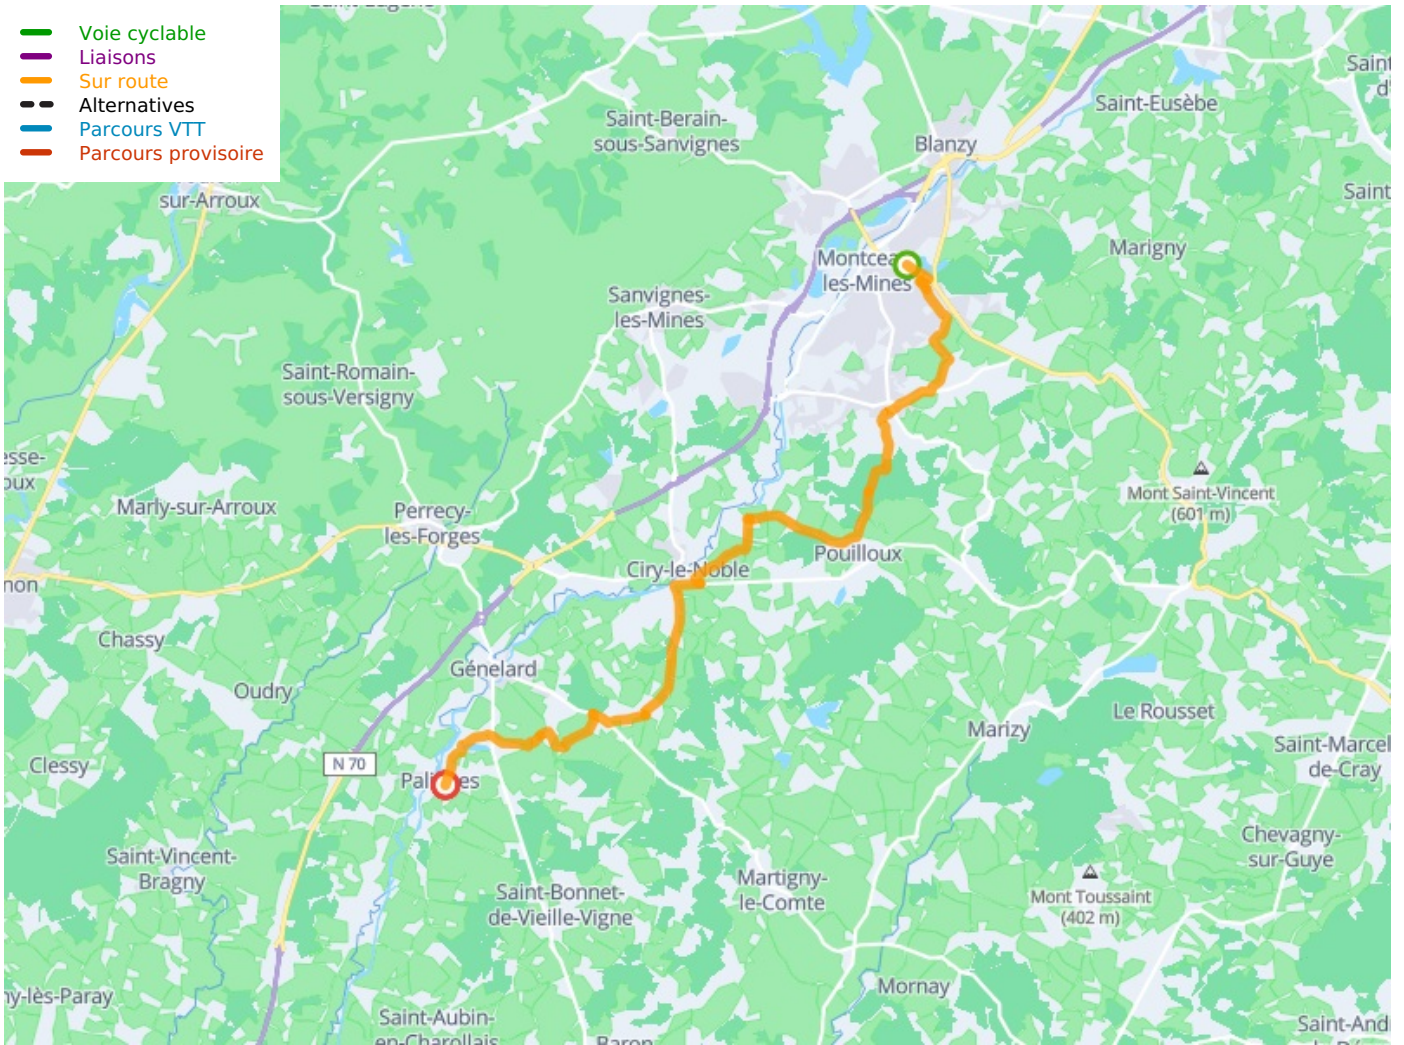

Montceau-les-Mines / Palinges

Tour de Bourgogne - Burgund-Radrundweg

Départ
Montceau-les-Mines

Arrivée
Palinges

Durée
1 h 47 min

Distance
26,99 Km

Niveau
Mittel / Gute
Grundkondition

Thématique
Malerische Kanäle &
Flüsse

- Voie cyclable
- Liaisons
- Sur route
- - - Alternatives
- Parcours VTT
- Parcours provisoire

Départ
Montceau-les-Mines

Arrivée
Palings