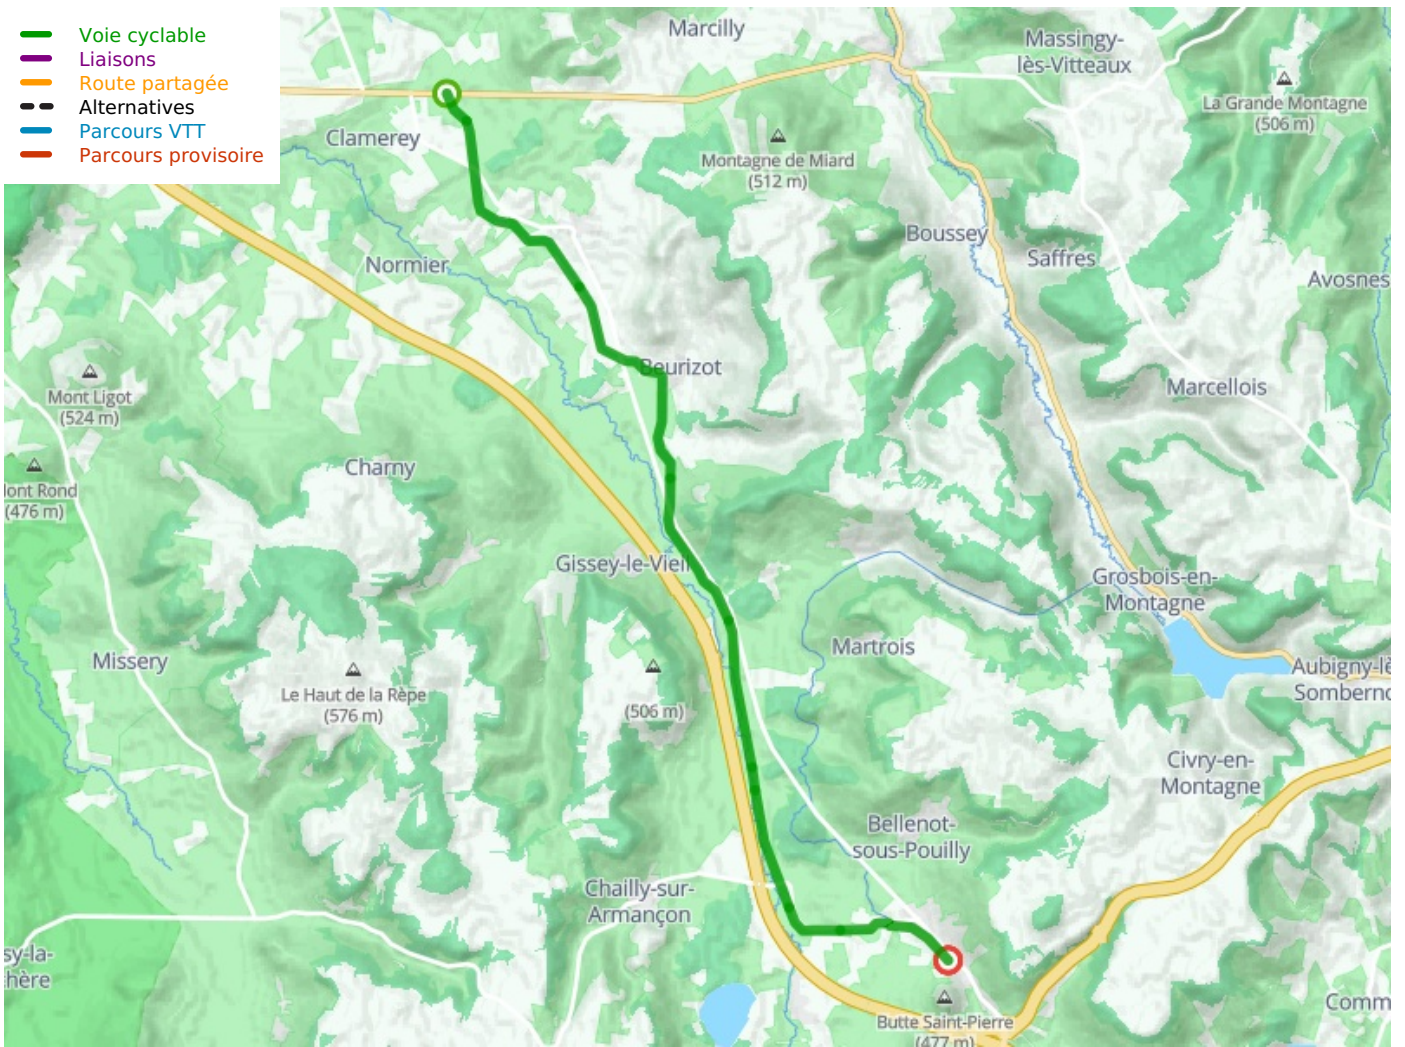

Pont Royal / Pouilly-en-Auxois

Tour de Bourgogne - Burgund-Radrundweg

Départ
Pont Royal

Arrivée
Pouilly-en-Auxois

Durée
1 h 16 min

Distance
19,18 Km

Niveau
Anfänger / mit der
Familie

Thématique
Malerische Kanäle &
Flüsse

- Voie cyclable
- Liaisons
- Route partagée
- - - Alternatives
- Parcours VTT
- Parcours provisoire

Départ
Pont Royal

Arrivée
Pouilly-en-Auxois