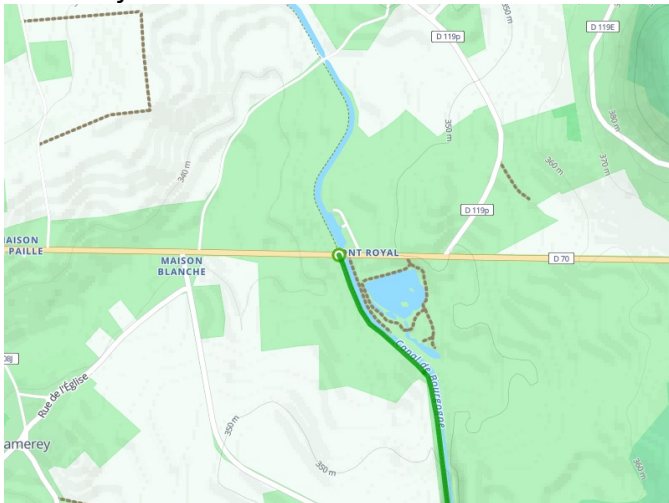

Pont Royal / Pouilly-en-Auxois

Tour de Bourgogne - Burgund-Radrundweg

Départ
Pont Royal

Arrivée
Pouilly-en-Auxois

Durée
1 h 16 min

Distance
19,18 Km

Niveau
Anfänger / mit der
Familie

Thématique
Malerische Kanäle &
Flüsse

- Voie cyclable
- Liaisons
- Route partagée
- - - Alternatives
- Parcours VTT
- Parcours provisoire

Départ
Pont Royal

Arrivée
Pouilly-en-Auxois