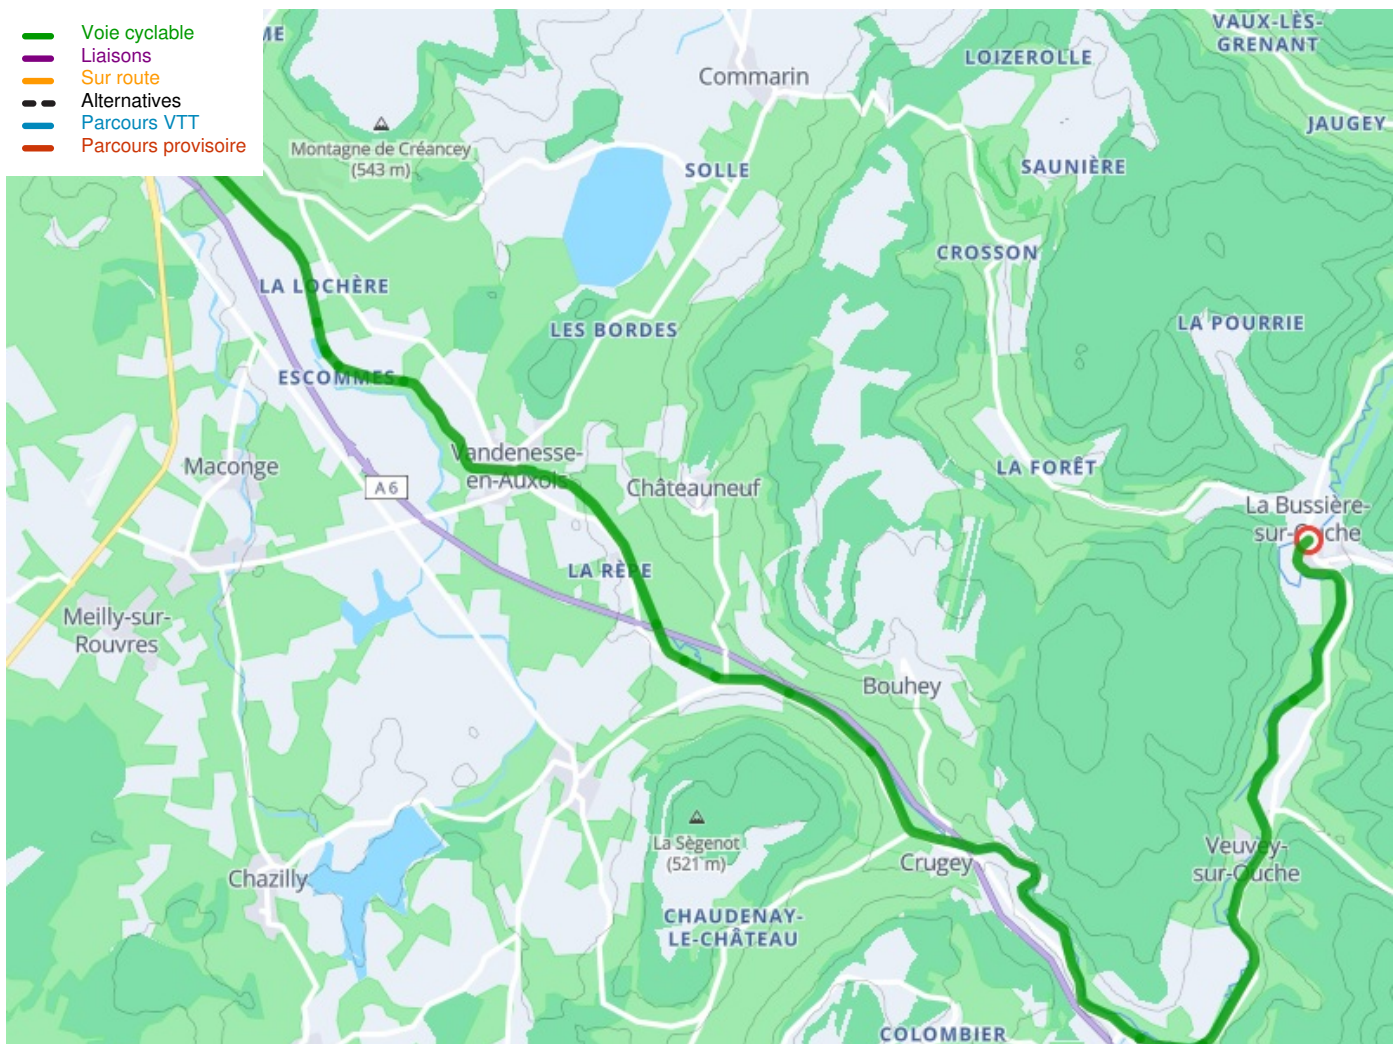

Pouilly-en-Auxois / Bussière-sur-Ouche

Tour de Bourgogne – Burgund-Radrundweg

Départ
Pouilly-en-Auxois

Arrivée
Bussière-sur-Ouche

Durée
1 h 40 min

Distance
25,23 Km

Niveau
Anfänger / mit der Familie

Thématique
Malerische Kanäle &
Flüsse

Départ
Pouilly-en-Auxois

Arrivée
Bussière-sur-Ouche