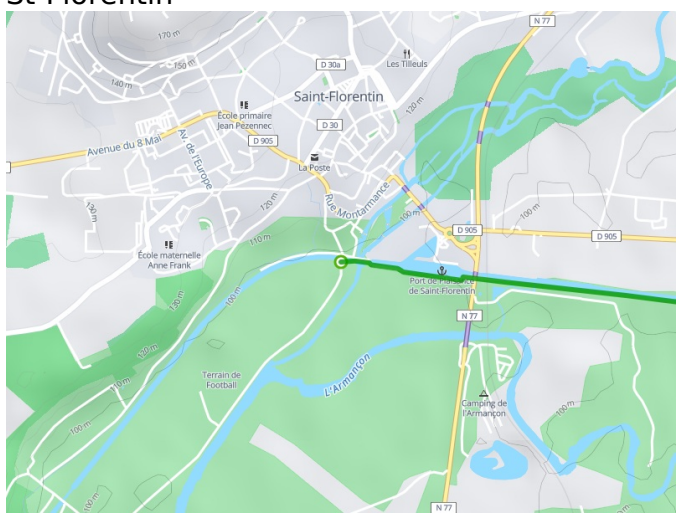

St-Florentin / Tonnerre

Tour de Bourgogne - Burgund-Radrundweg

Départ
St-Florentin

Arrivée
Tonnerre

Durée
1 h 42 min

Distance
25,54 Km

Niveau
Mittel / Gute
Grundkondition

Thématique
Malerische Kanäle &
Flüsse

Départ
St-Florentin

Arrivée
Tonnerre