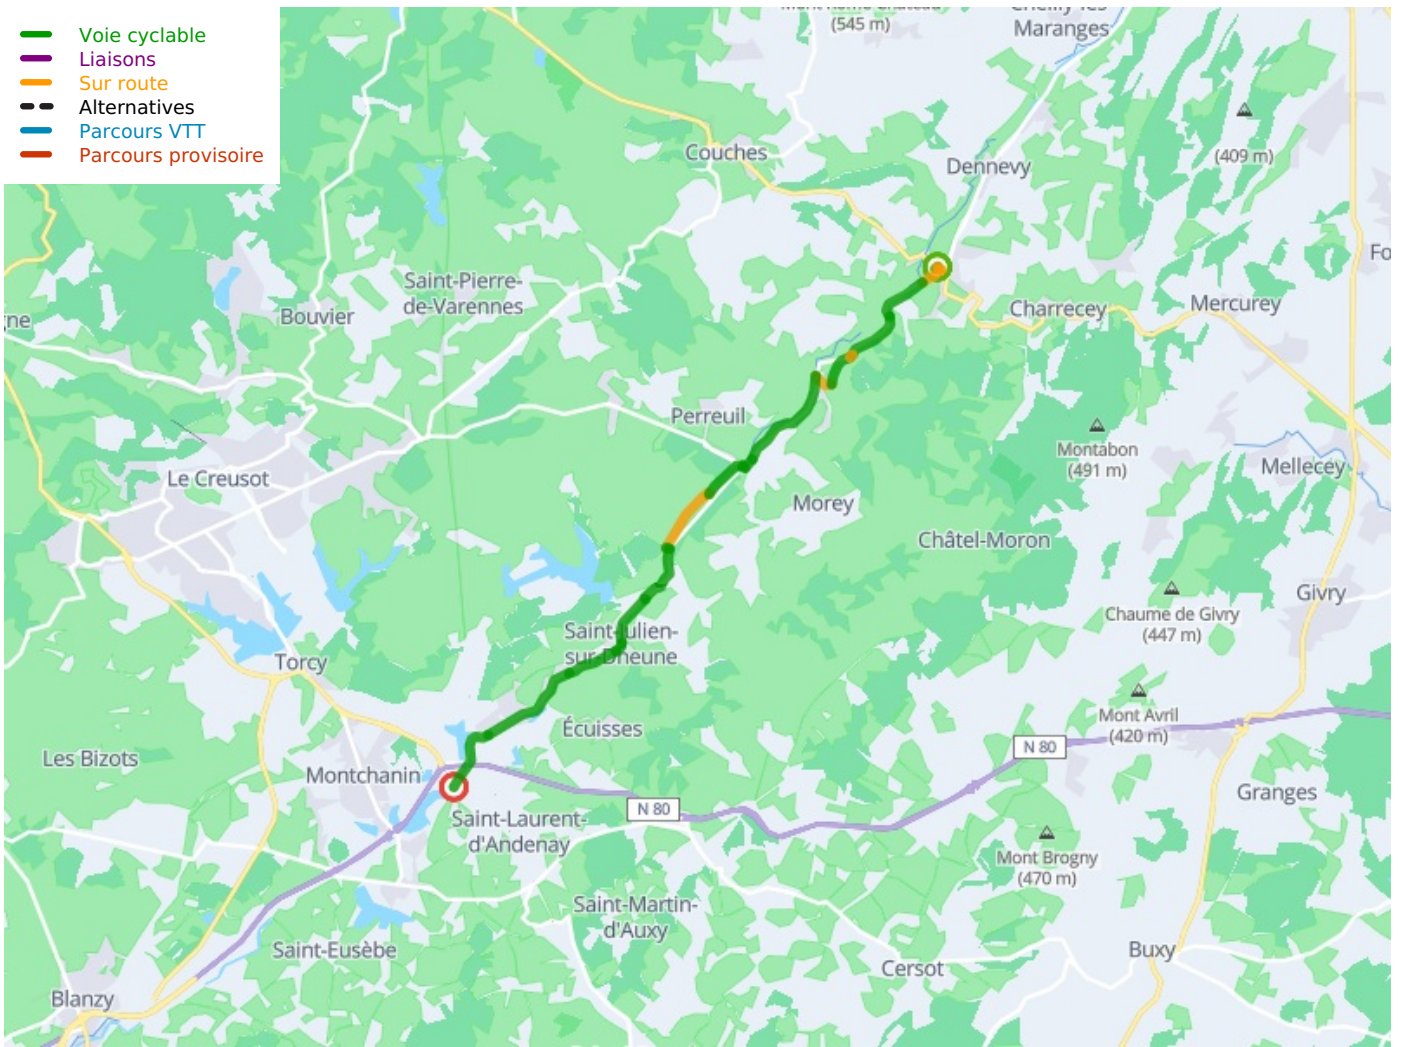

## Tour de Bourgogne - Burgund-Radrundweg

---

**Départ**  
St-Léger-sur-Dheune

**Arrivée**  
Montchanin

**Durée**  
1 h 31 min

**Distance**  
17,69 Km

**Niveau**  
Anfänger / mit der  
Familie

**Thématique**  
Natur & regionales  
Kulturerbe

- Voie cyclable
- Liaisons
- Sur route
- - - Alternatives
- Parcours VTT
- Parcours provisoire

**Départ**  
**St-Léger-sur-Dheune**

**Arrivée**  
**Montchanin**