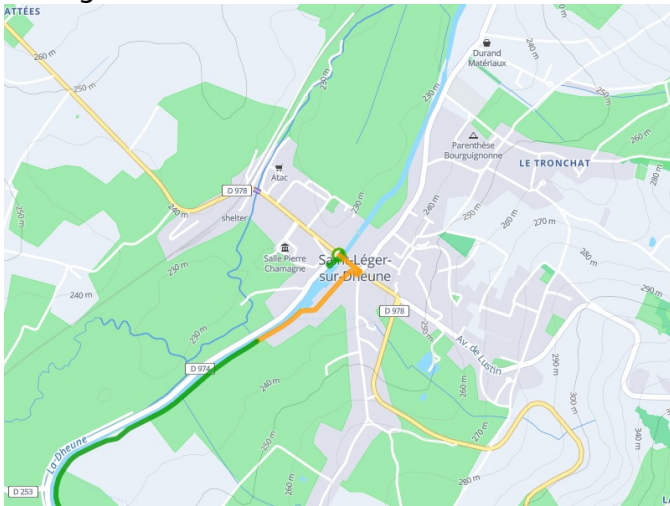

## Tour de Bourgogne - Burgund-Radrundweg

---

**Départ**  
St-Léger-sur-Dheune

**Arrivée**  
Montchanin

**Durée**  
1 h 31 min

**Distance**  
17,69 Km

**Niveau**  
Anfänger / mit der  
Familie

**Thématique**  
Natur & regionales  
Kulturerbe

- Voie cyclable
- Liaisons
- Sur route
- - - Alternatives
- Parcours VTT
- Parcours provisoire

**Départ**  
**St-Léger-sur-Dheune**

**Arrivée**  
**Montchanin**