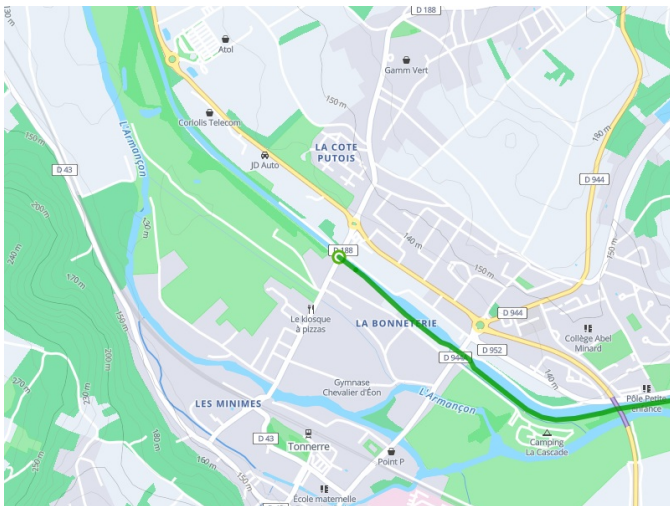

# Tonnerre / Ancy-le-Franc

## Tour de Bourgogne – Burgund-Radrundweg

---

**Départ**  
Tonnerre

**Arrivée**  
Ancy-le-Franc

**Durée**  
1 h 59 min

**Distance**  
29,82 Km

**Niveau**  
Anfänger / mit der Familie

**Thématique**  
Malerische Kanäle &  
Flüsse, Schlösser &  
Baudenkmäler

- Voie cyclable
- Liaisons
- Sur route
- Alternatives
- Parcours VTT
- Parcours provisoire

**Départ**  
Tonnerre

**Arrivée**  
Ancy-le-Franc