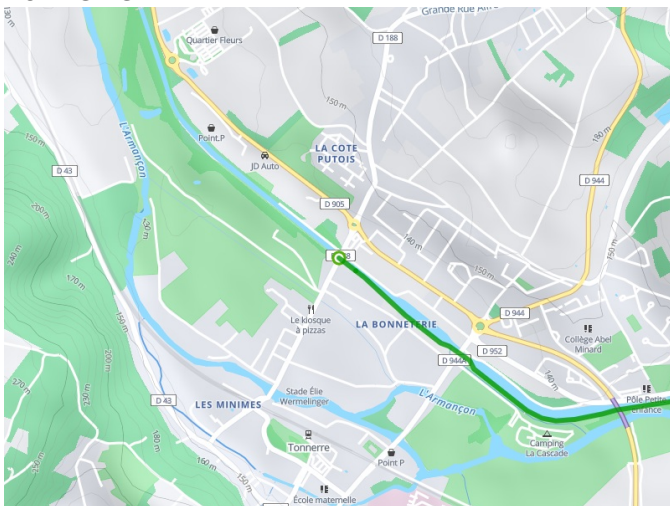

Tonnerre / Ancy-le-Franc

Tour de Bourgogne - Burgund-Radrundweg

Départ
Tonnerre

Arrivée
Ancy-le-Franc

Durée
1 h 59 min

Distance
29,81 Km

Niveau
Anfänger / mit der
Familie

Thématique
Malerische Kanäle &
Flüsse, Schlösser &
Baudenkmäler

- Voie cyclable
- Liaisons
- Sur route
- Alternatives
- Parcours VTT
- Parcours provisoire

**Départ
Tonnerre**

**Arrivée
Ancy-le-Franc**