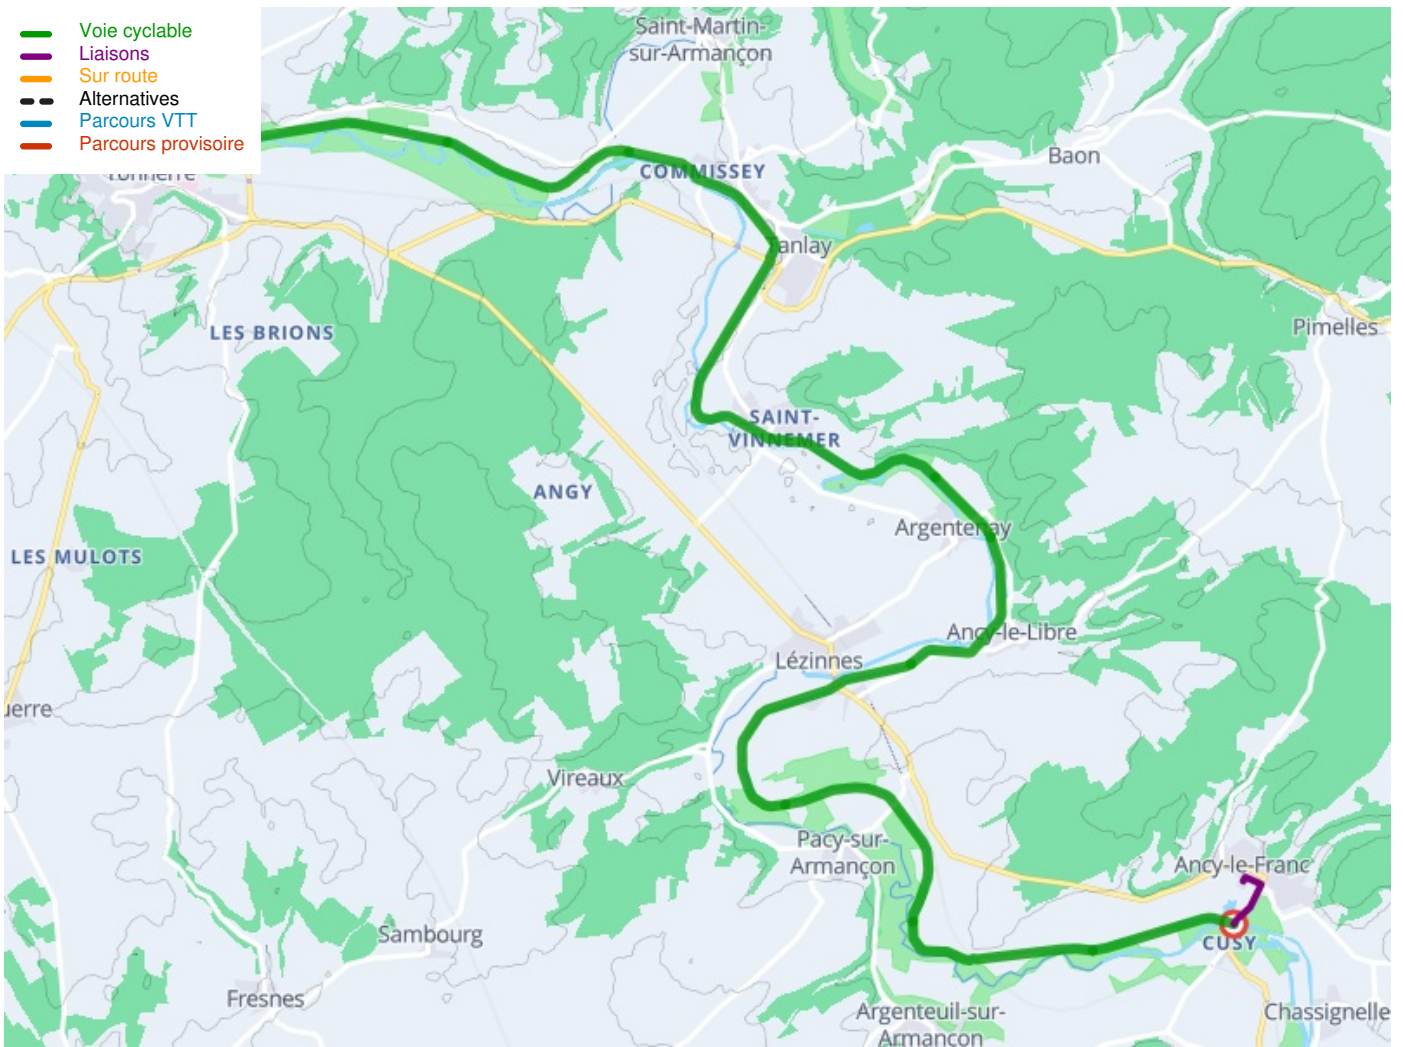

# Tonnerre / Ancy-le-Franc

## Tour de Bourgogne – Burgund-Radrundweg

---

**Départ**  
Tonnerre

**Arrivée**  
Ancy-le-Franc

**Durée**  
1 h 59 min

**Distance**  
29,82 Km

**Niveau**  
Anfänger / mit der Familie

**Thématique**  
Malerische Kanäle &  
Flüsse, Schlösser &  
Baudenkmäler

- Voie cyclable
- Liaisons
- Sur route
- Alternatives
- Parcours VTT
- Parcours provisoire

**Départ**  
Tonnerre

**Arrivée**  
Ancy-le-Franc