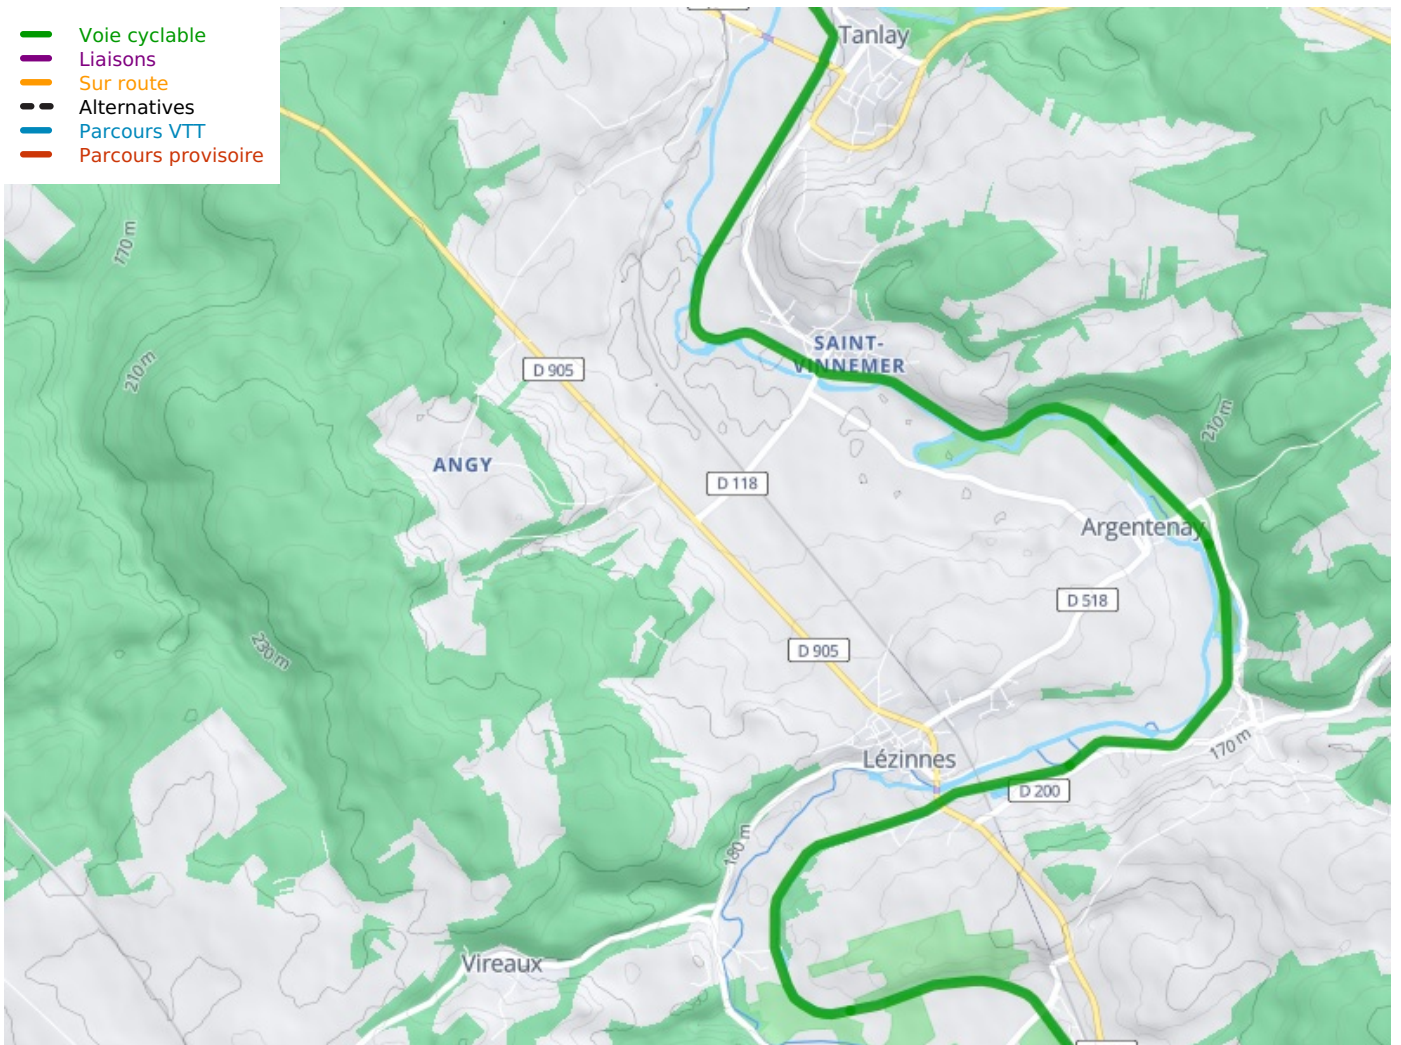

Tonnerre / Ancy-le-Franc

Tour de Bourgogne - Burgund-Radrundweg

Départ
Tonnerre

Arrivée
Ancy-le-Franc

Durée
1 h 59 min

Distance
29,81 Km

Niveau
Anfänger / mit der
Familie

Thématique
Malerische Kanäle &
Flüsse, Schlösser &
Baudenkmäler

- Voie cyclable
- Liaisons
- Sur route
- Alternatives
- Parcours VTT
- Parcours provisoire

**Départ
Tonnerre**

**Arrivée
Ancy-le-Franc**