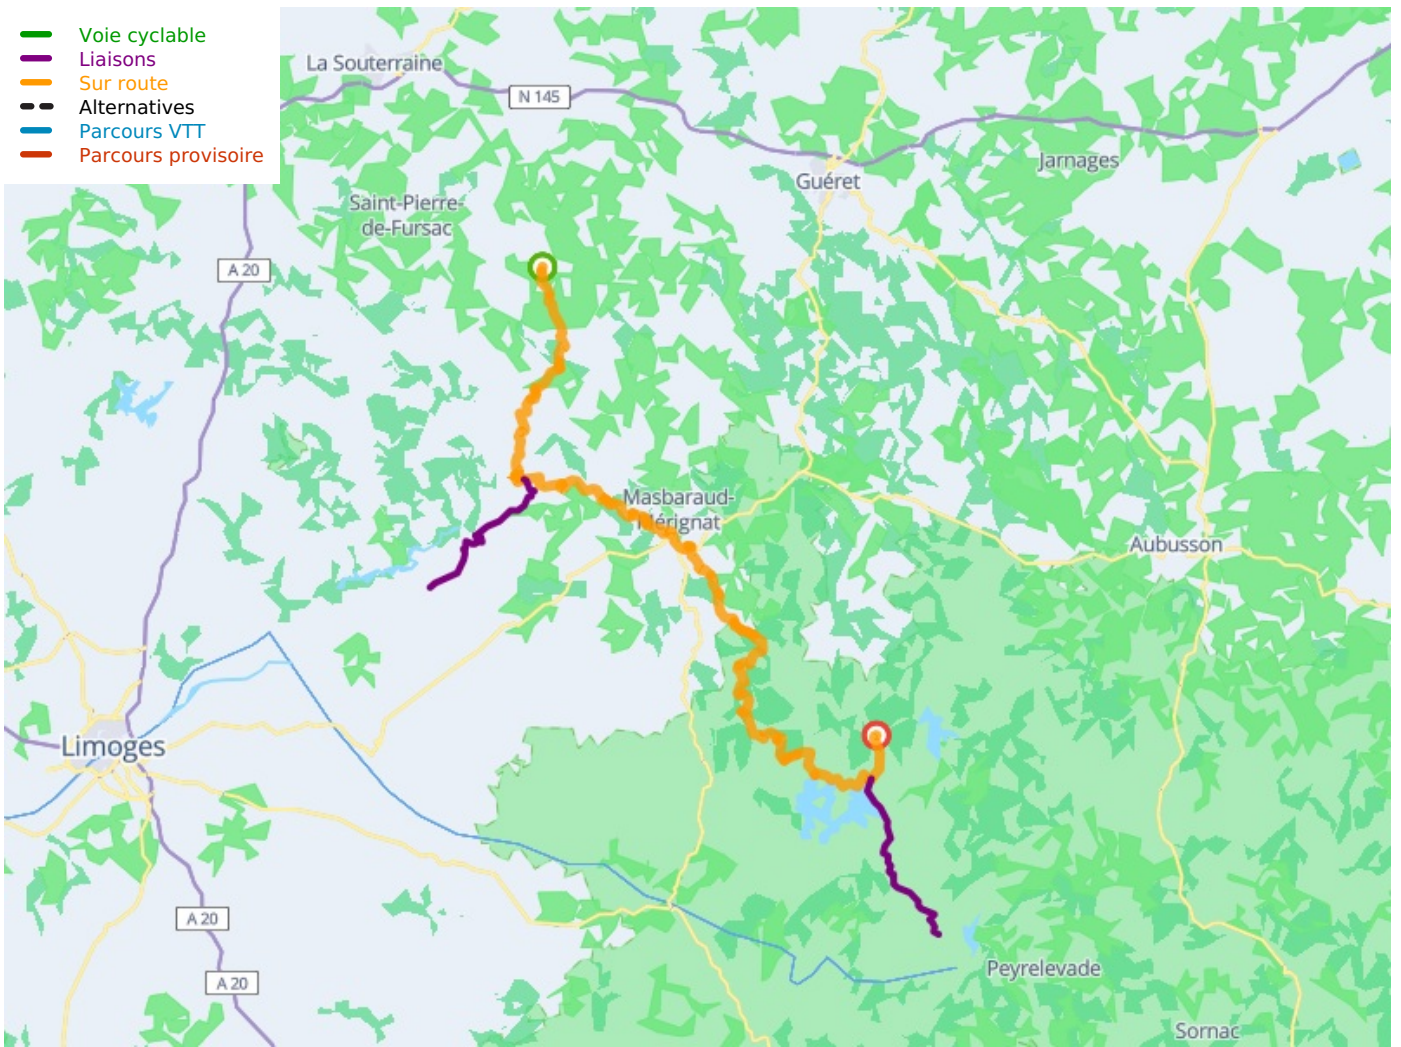

Bénévent l'Abbaye / Royère de Vassivière

Tour de Creuse - Radrundweg

Départ
Bénévent l'Abbaye

Arrivée
Royère de Vassivière

Durée
4 h 48 min

Distance
72,03 Km

Niveau
Anspruchsvoll

- Voie cyclable
- Liaisons
- Sur route
- Alternatives
- Parcours VTT
- Parcours provisoire

Départ
Bénévent l'Abbaye

Arrivée
Royère de Vassivière