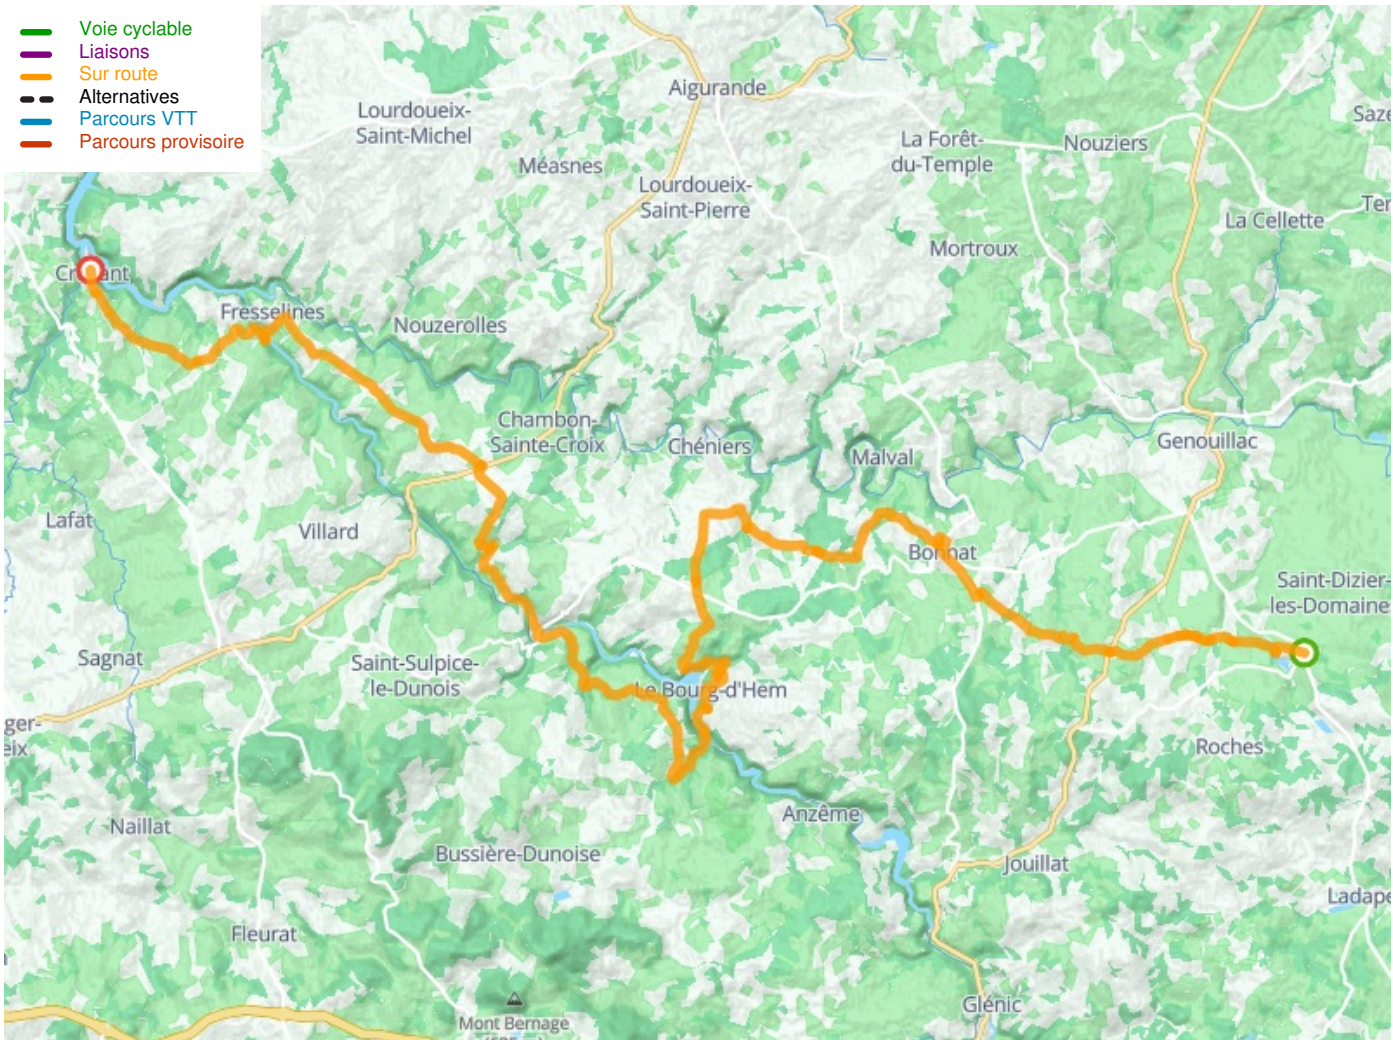

Chatelus-Malvaleix / Crozant - Tour de Creuse - Radrundweg

Tour de Creuse - Radrundweg

Départ
Chatelus-Malvaleix

Arrivée
Crozant

Durée
3 h 52 min

Distance
57,96 Km

Niveau
Mittel / Gute
Grundkondition

Thématique
Malerische Kanäle &
Flüsse

Départ
Chatelus-Malvaleix

Arrivée
Crozant