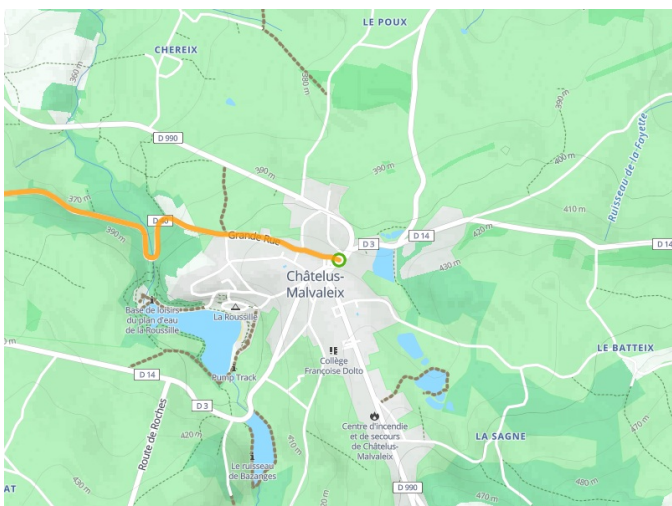

Chatelus-Malvaleix / Crozant - Tour de Creuse - Radrundweg

Tour de Creuse - Radrundweg

Départ
Chatelus-Malvaleix

Arrivée
Crozant

Durée
3 h 52 min

Distance
57,96 Km

Niveau
Mittel / Gute
Grundkondition

Thématique
Malerische Kanäle &
Flüsse

Départ
Chatelus-Malvaleix

Arrivée
Crozant