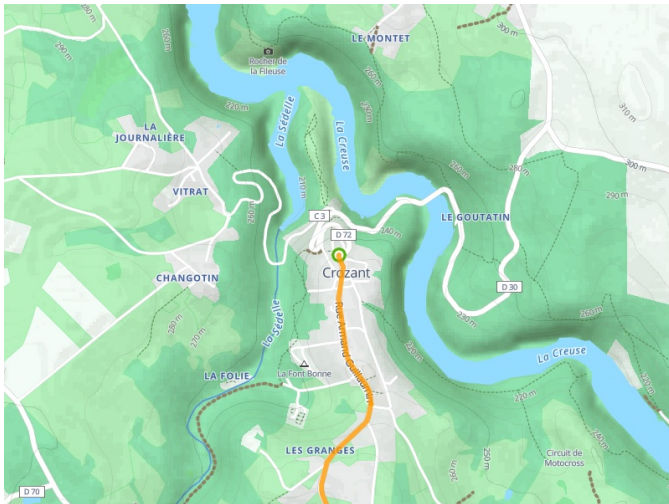

Crozant / Bénévent l'Abbaye

Tour de Creuse - Radrundweg

Départ
Crozant

Arrivée
Bénévent l'Abbaye

Durée
3 h 14 min

Distance
49,77 Km

Niveau
Mittel / Gute
Grundkondition

Thématique
Natur & regionales
Kulturerbe

- Voie cyclable
- Liaisons
- Route partagée
- Alternatives
- Parcours VTT
- Parcours provisoire

**Départ
Crozant**

**Arrivée
Bénévent l'Abbaye**