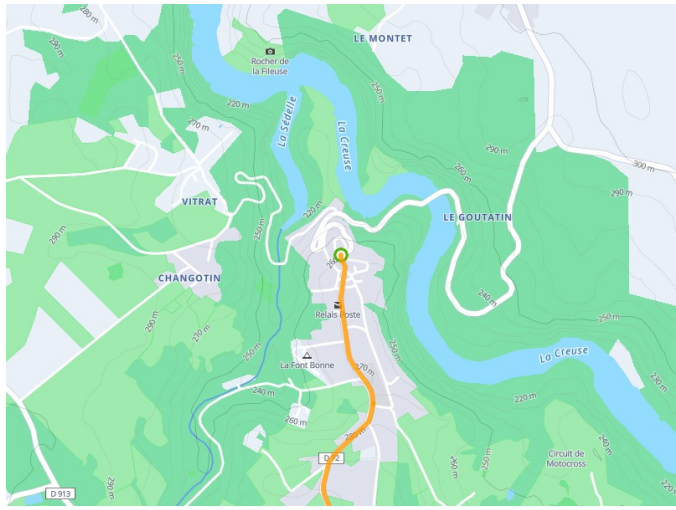

Crozant / Benevent l'Abbaye

Tour de Creuse - Radrundweg

Départ
Crozant

Arrivée
Bénévent l'Abbaye

Durée
3 h 14 min

Distance
49,77 Km

Niveau
Mittel / Gute
Grundkondition

Thématique
Natur & regionales
Kulturerbe

- Voie cyclable
- Liaisons
- Sur route
- - - Alternatives
- Parcours VTT
- Parcours provisoire

Départ
Crozant

Arrivée
Bénévent l'Abbaye