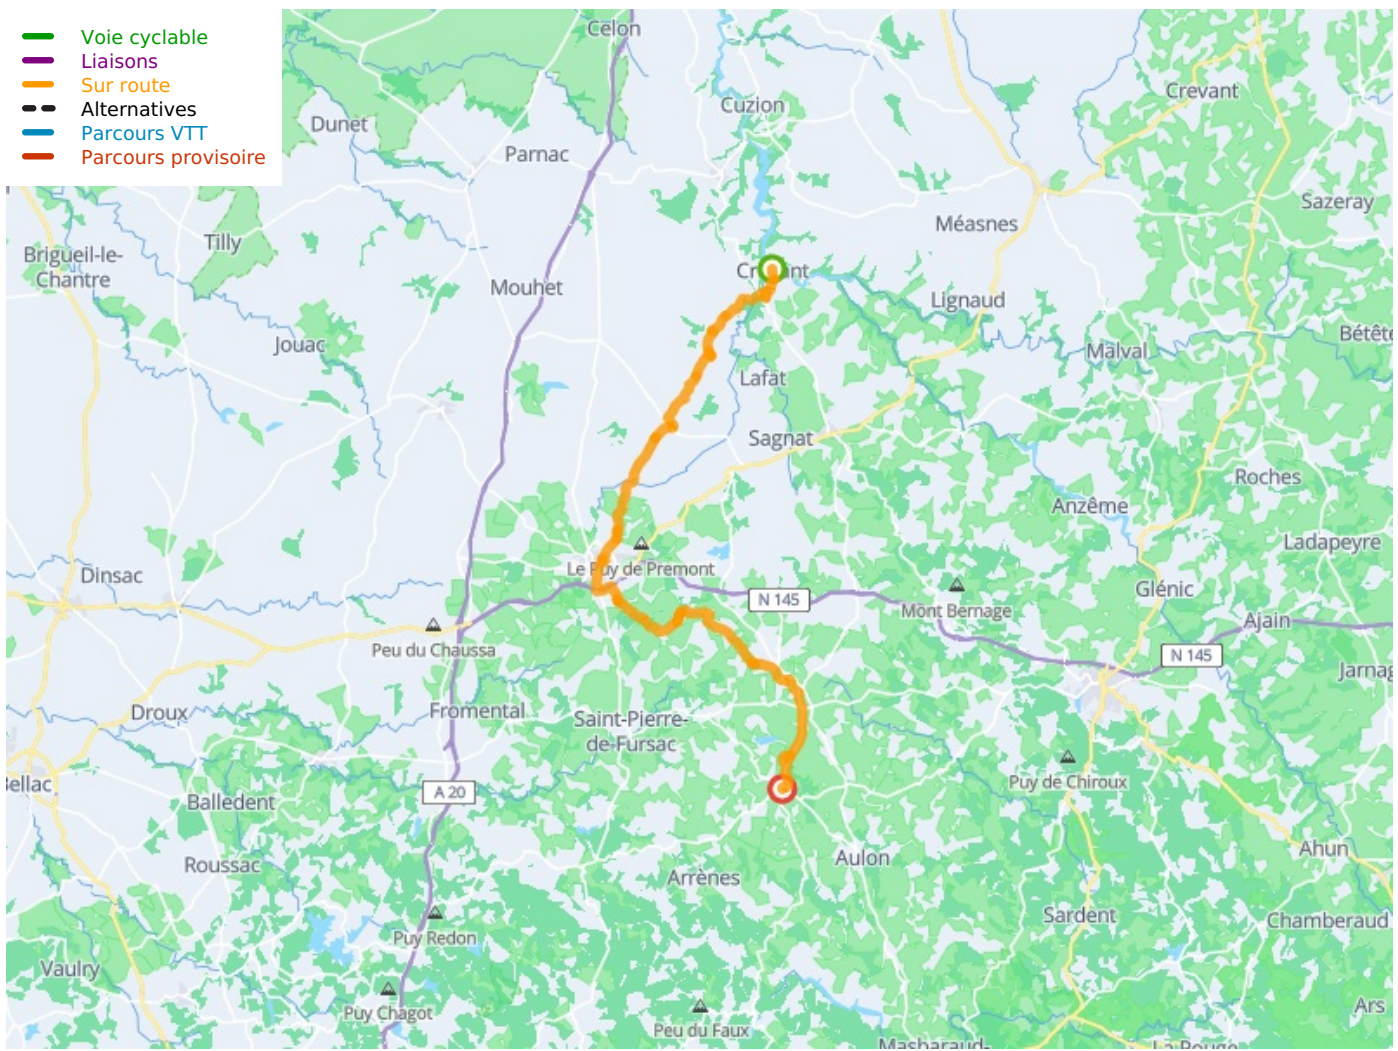

Crozant / Benevent l'Abbaye

Tour de Creuse - Radrundweg

Départ
Crozant

Arrivée
Bénévent l'Abbaye

Durée
3 h 14 min

Distance
49,77 Km

Niveau
Mittel / Gute
Grundkondition

Thématique
Natur & regionales
Kulturerbe

- Voie cyclable
- Liaisons
- Sur route
- - - Alternatives
- Parcours VTT
- Parcours provisoire

Départ
Crozant

Arrivée
Bénévent l'Abbaye