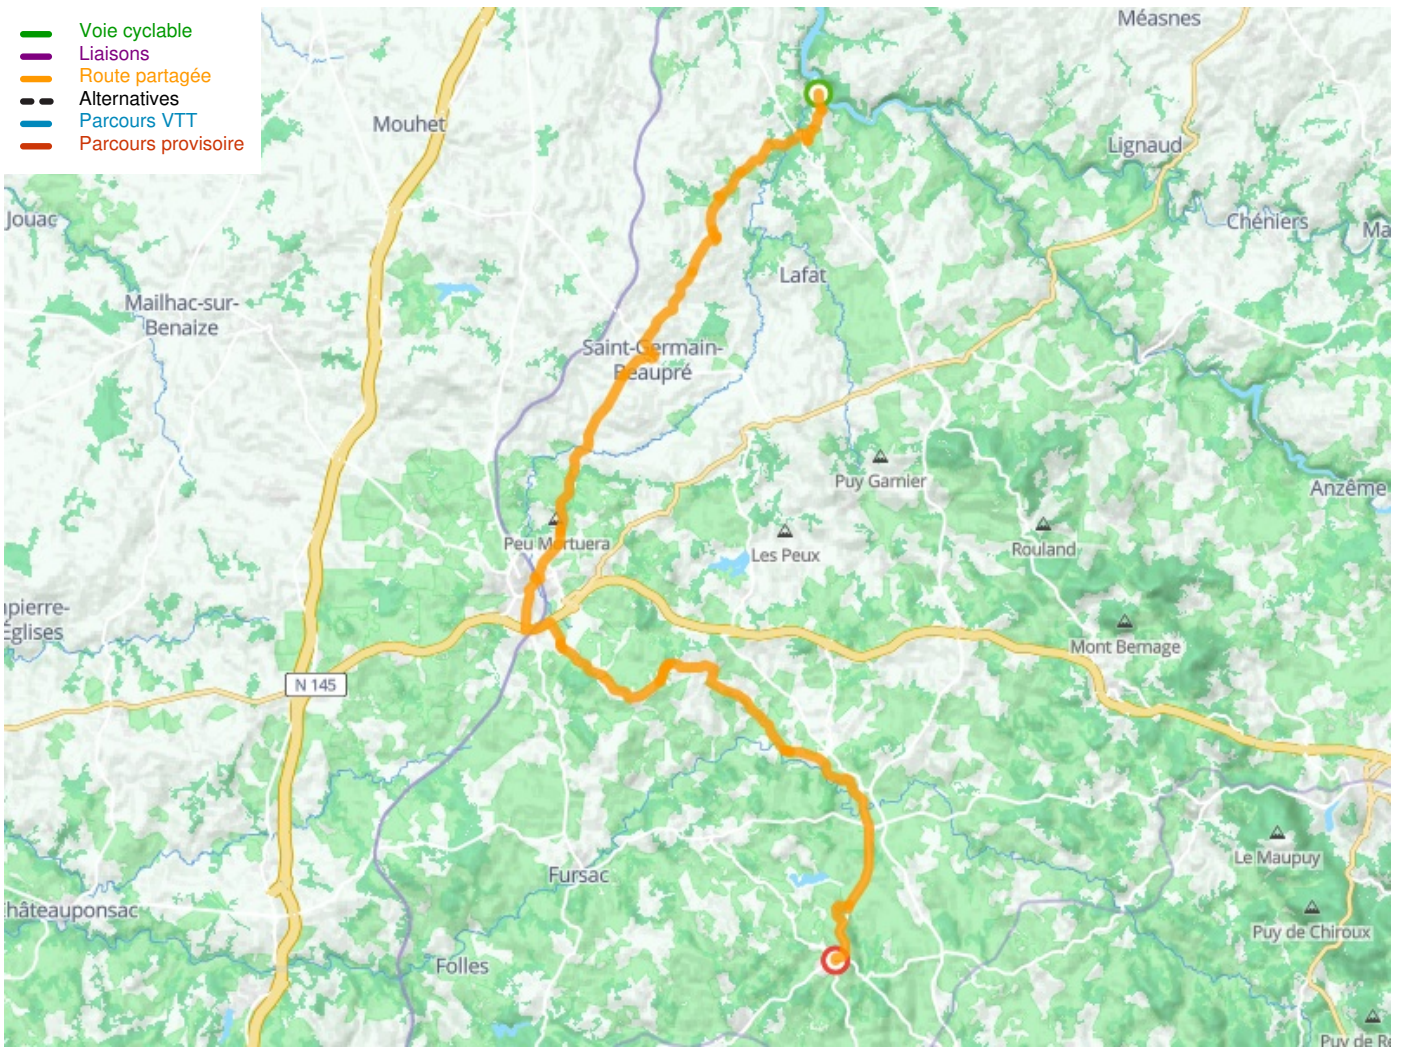

Crozant / Bénévent l'Abbaye

Tour de Creuse - Radrundweg

Départ
Crozant

Arrivée
Bénévent l'Abbaye

Durée
3 h 14 min

Distance
49,77 Km

Niveau
Mittel / Gute
Grundkondition

Thématique
Natur & regionales
Kulturerbe

- Voie cyclable
- Liaisons
- Route partagée
- Alternatives
- Parcours VTT
- Parcours provisoire

**Départ
Crozant**

**Arrivée
Bénévent l'Abbaye**