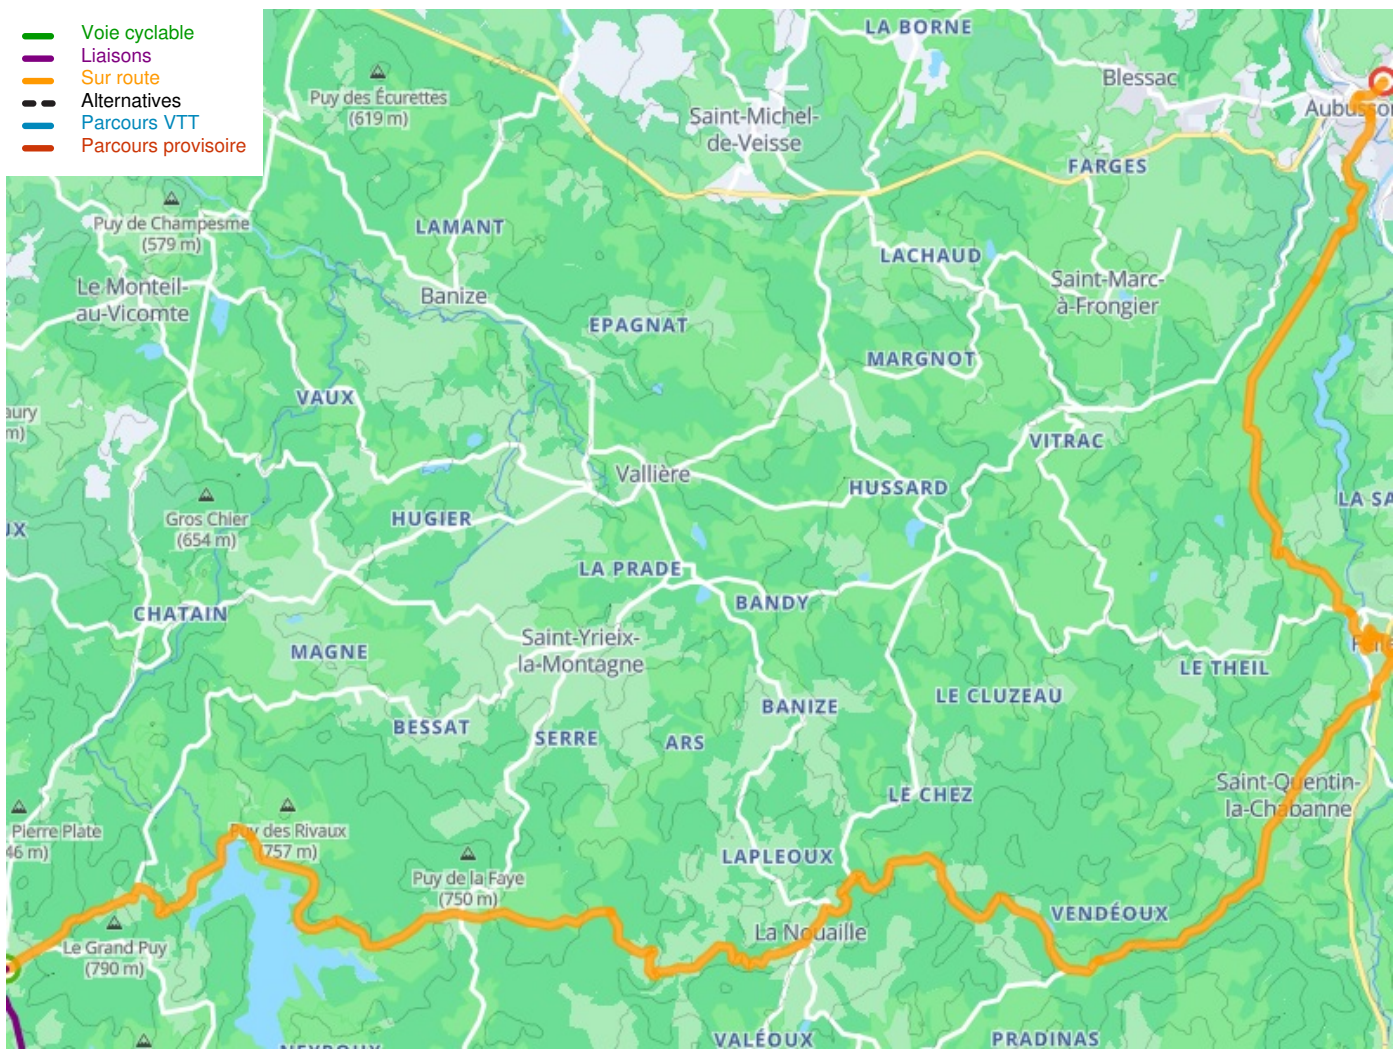

Royère de Vassivière / Aubusson

Tour de Creuse - Radrundweg

Départ
Royère de Vassivière

Arrivée
Aubusson

Durée
2 h 45 min

Distance
42,03 Km

Niveau
Mittel / Gute
Grundkondition

Départ
Royère de Vassivière

Arrivée
Aubusson