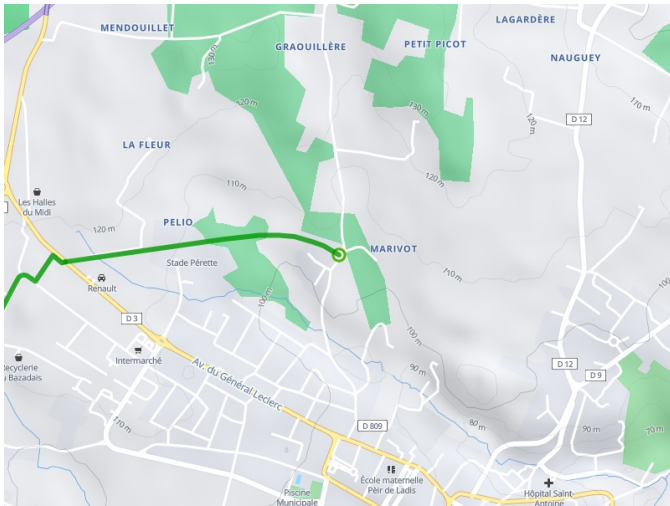

Bazas / St-Symphorien

Tour de Gironde-Radrundweg

**Départ**

Bazas

Arrivée

Saint Symphorien

Durée

1 h 37 min

Distance

24,33 Km

Niveau

Anfänger / mit der
Familie

Thématique

Mitten in den
Weingärten

**Départ
Bazas**

**Arrivée
Saint Symphorien**