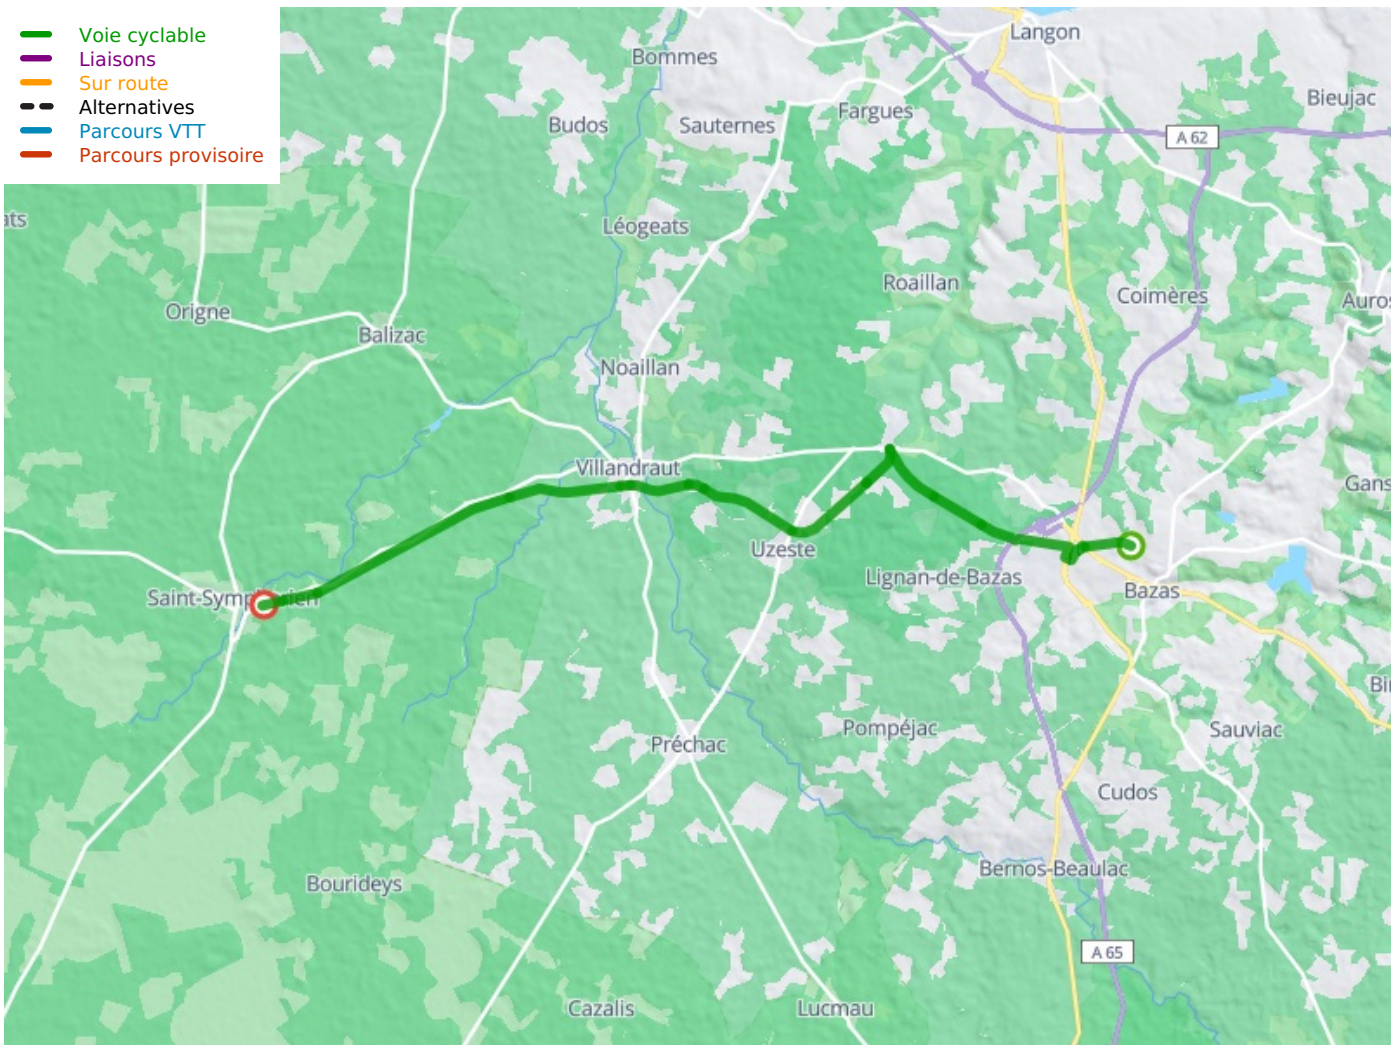

Bazas / St-Symphorien

Tour de Gironde-Radrundweg

**Départ**

Bazas

Arrivée

Saint Symphorien

Durée

1 h 37 min

Distance

24,33 Km

Niveau

Anfänger / mit der
Familie

Thématique

Mitten in den
Weingärten

**Départ
Bazas**

**Arrivée
Saint Symphorien**