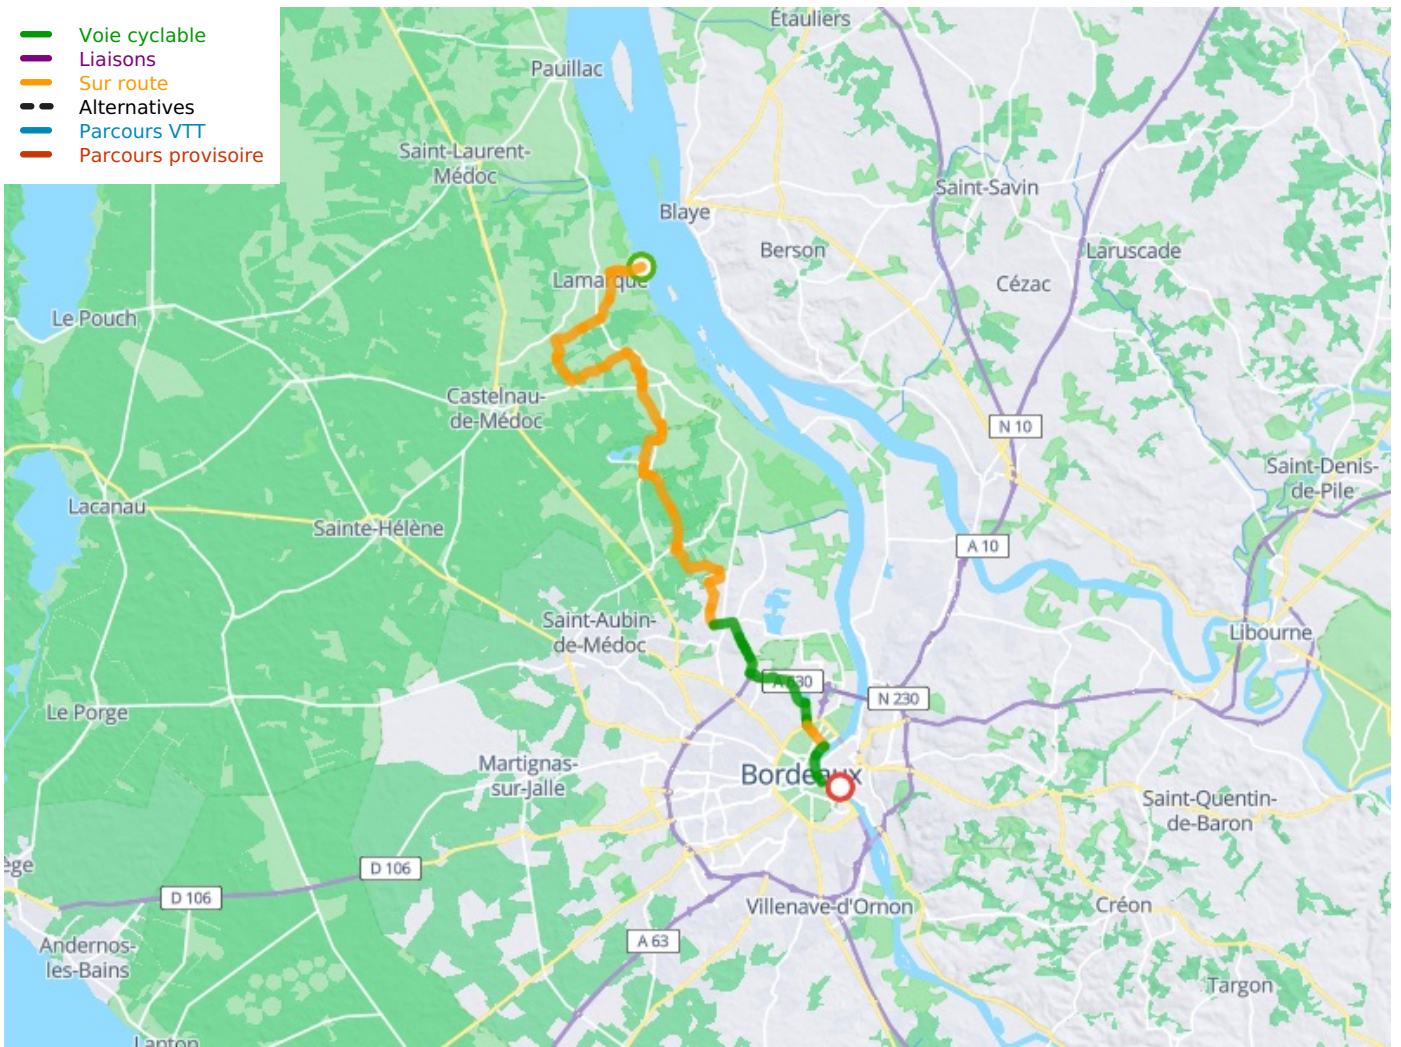

## Tour de Gironde-Radrundweg

---

**Départ**  
Blaye

**Arrivée**  
Bordeaux

**Durée**  
3 h 21 min

**Distance**  
50,29 Km

**Niveau**  
Mittel / Gute  
Grundkondition

**Thématique**  
Mitten in den  
Weingärten, Schlösser  
& Baudenkmäler

- Voie cyclable
- Liaisons
- Sur route
- - - Alternatives
- Parcours VTT
- Parcours provisoire

**Départ  
Blaye**

**Arrivée  
Bordeaux**