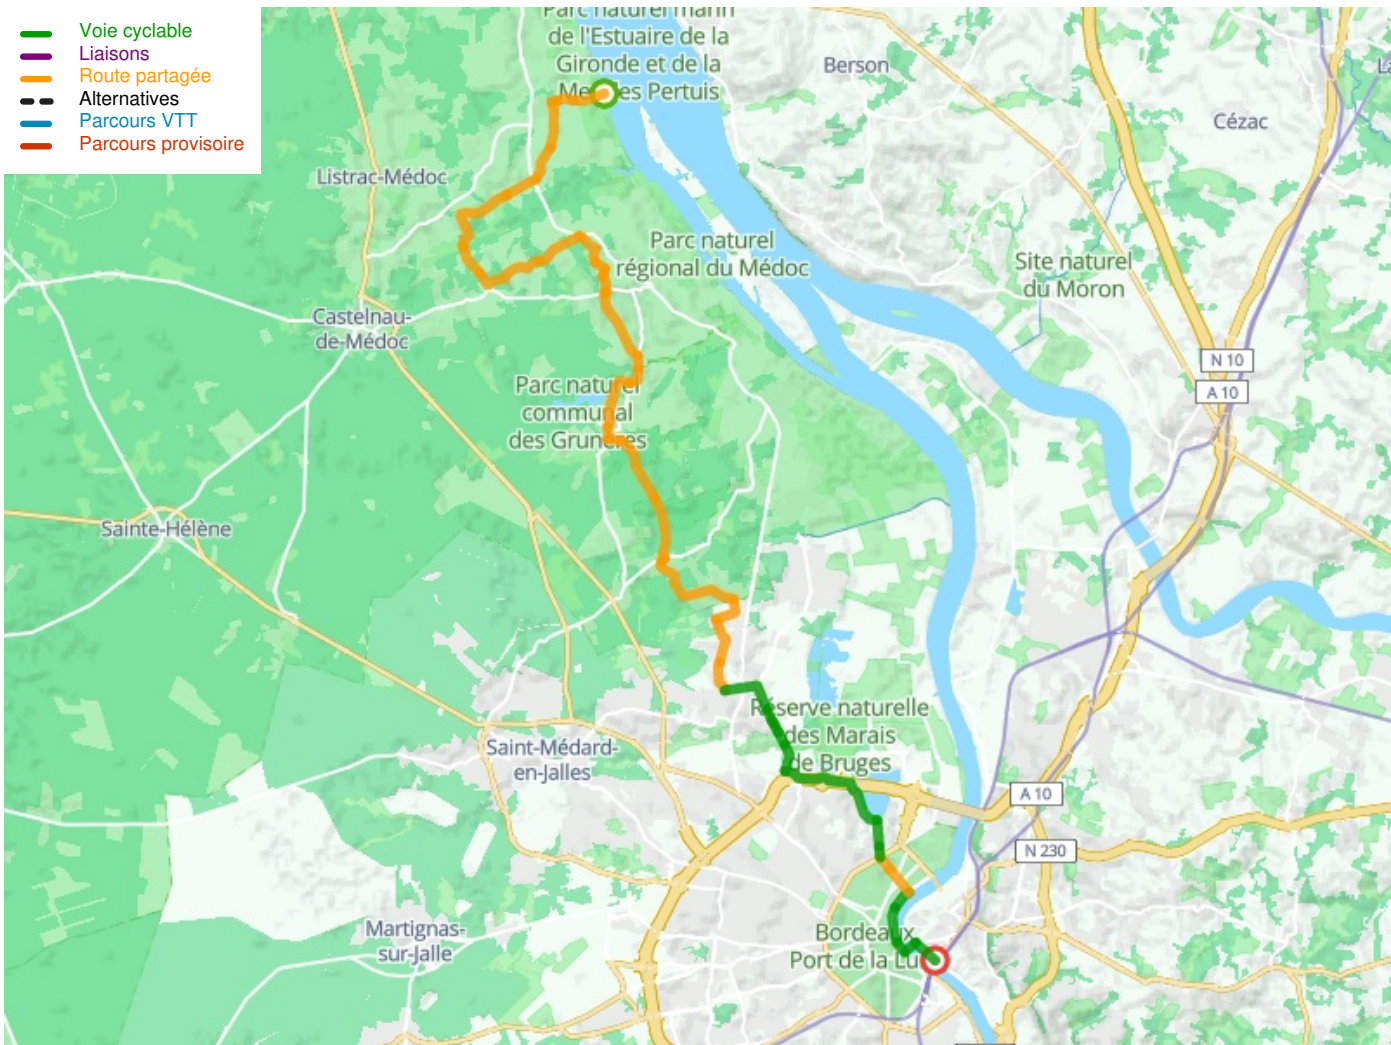

Blaye / Bordeaux

Tour de Gironde-Radrundweg

Départ
Blaye

Arrivée
Bordeaux

Durée
3 h 21 min

Distance
50,29 Km

Niveau
Mittel / Gute
Grundkondition

Thématique
Mitten in den Weingärten,
Schlösser & Baudenkmäler

**Départ
Blaye**

**Arrivée
Bordeaux**