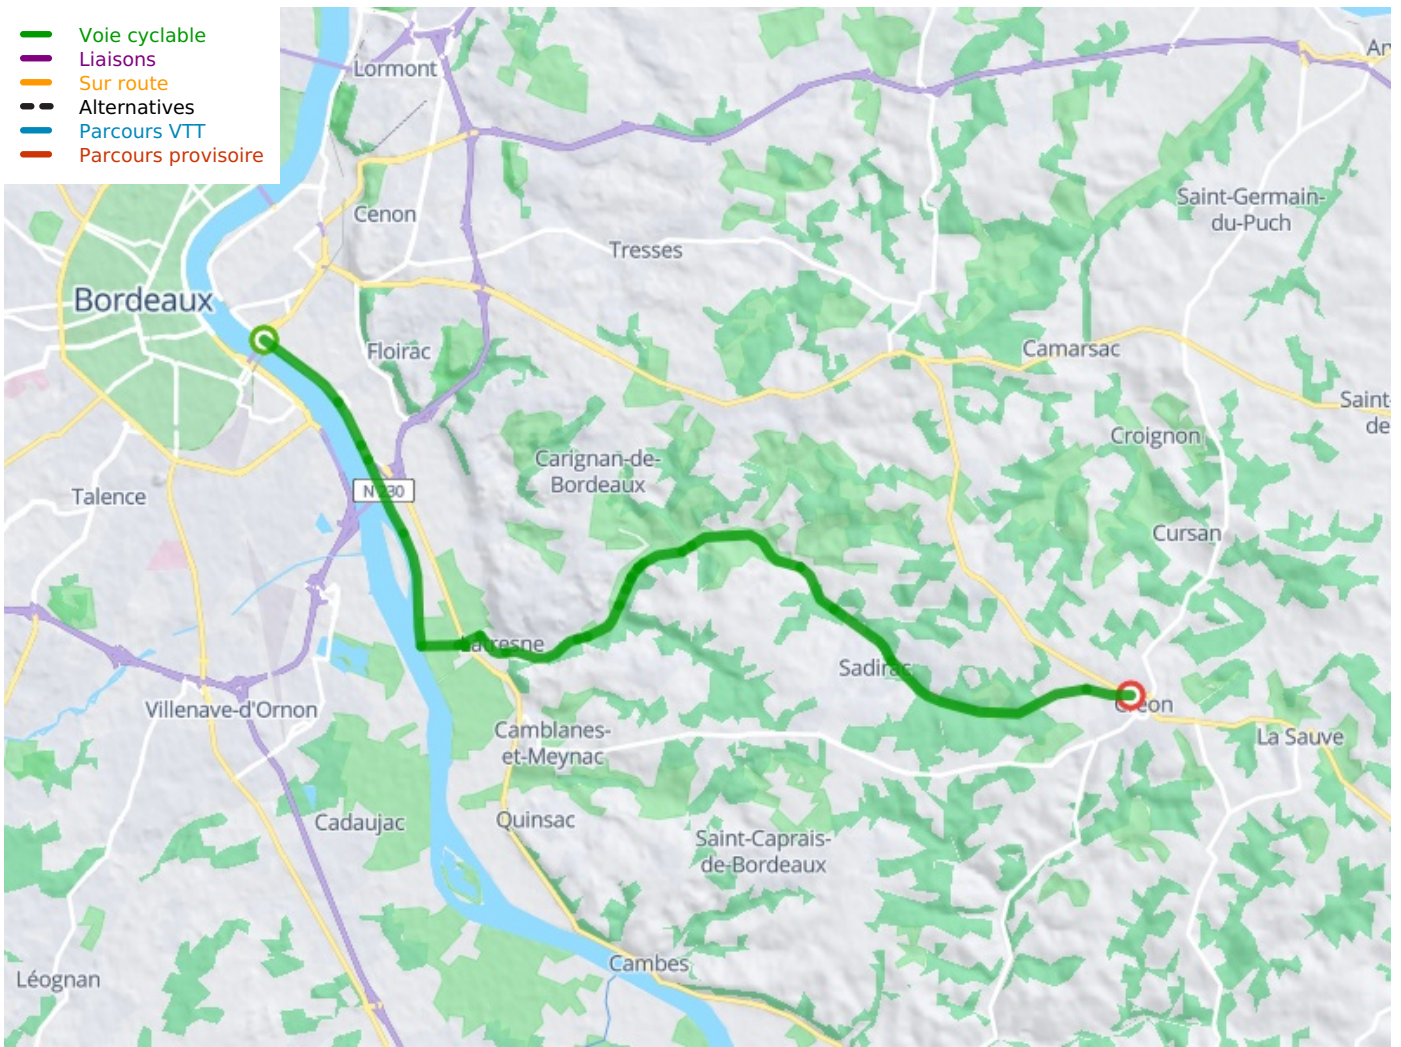

Bordeaux / Créon - Tour de Gironde- Radrundweg

Tour de Gironde-Radrundweg

Départ
Bordeaux

Arrivée
Créon

Durée
1 h 29 min

Distance
22,32 Km

Niveau
Anfänger / mit der
Familie

Thématique
Natur & regionales
Kulturerbe

- Voie cyclable
- Liaisons
- Sur route
- - - Alternatives
- Parcours VTT
- Parcours provisoire

**Départ
Bordeaux**

**Arrivée
Créon**