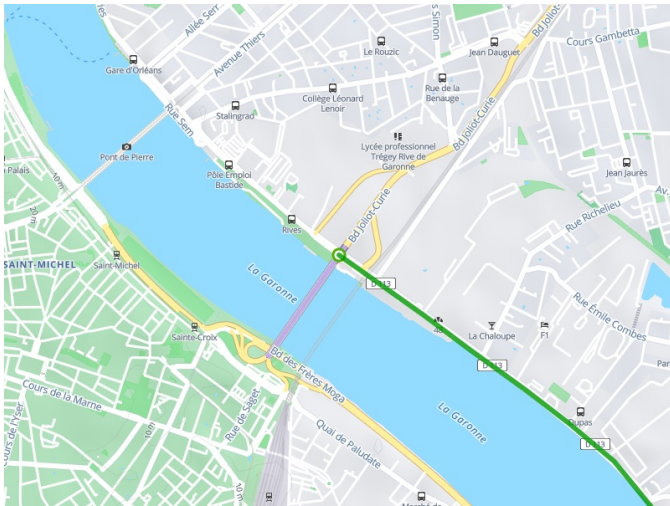

Bordeaux / Créon - Tour de Gironde- Radrundweg

Tour de Gironde-Radrundweg

Départ
Bordeaux

Arrivée
Créon

Durée
1 h 29 min

Distance
22,32 Km

Niveau
Anfänger / mit der
Familie

Thématique
Natur & regionales
Kulturerbe

- Voie cyclable
- Liaisons
- Sur route
- - - Alternatives
- Parcours VTT
- Parcours provisoire

**Départ
Bordeaux**

**Arrivée
Créon**