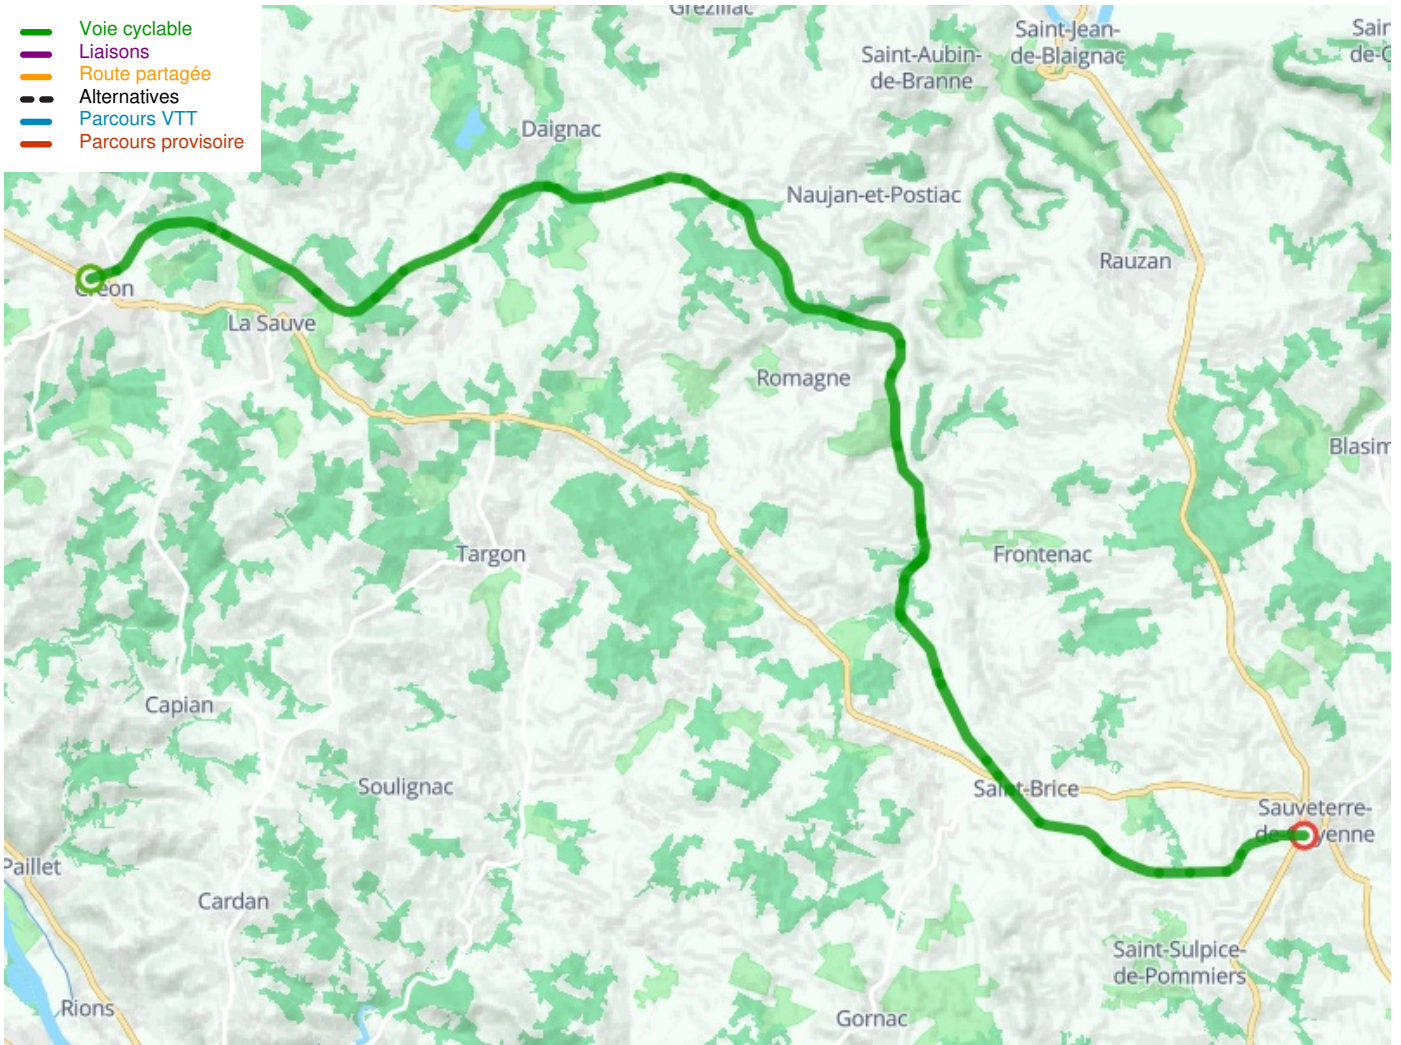

Créon / Sauveterre

Tour de Gironde-Radrundweg

Départ
Créon

Arrivée
Sauveterre-de-Guyenne

Durée
2 h 05 min

Distance
31,37 Km

Niveau
Anfänger / mit der Familie

Thématique
Natur & regionales
Kulturerbe

- Voie cyclable
- Liaisons
- Route partagée
- - - Alternatives
- Parcours VTT
- Parcours provisoire

**Départ
Créon**

**Arrivée
Sauveterre-de-Guyenne**