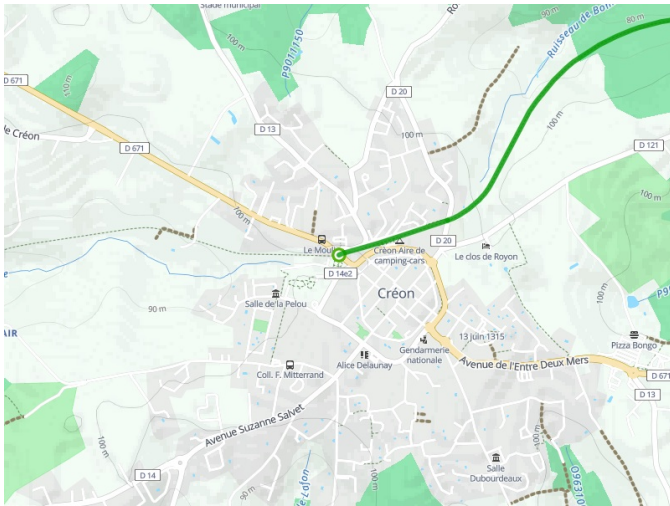

Créon / Sauveterre

Tour de Gironde-Radrundweg

Départ
Créon

Arrivée
Sauveterre-de-Guyenne

Durée
2 h 05 min

Distance
31,37 Km

Niveau
Anfänger / mit der Familie

Thématique
Natur & regionales
Kulturerbe

- Voie cyclable
- Liaisons
- Route partagée
- - - Alternatives
- Parcours VTT
- Parcours provisoire

**Départ
Créon**

**Arrivée
Sauveterre-de-Guyenne**