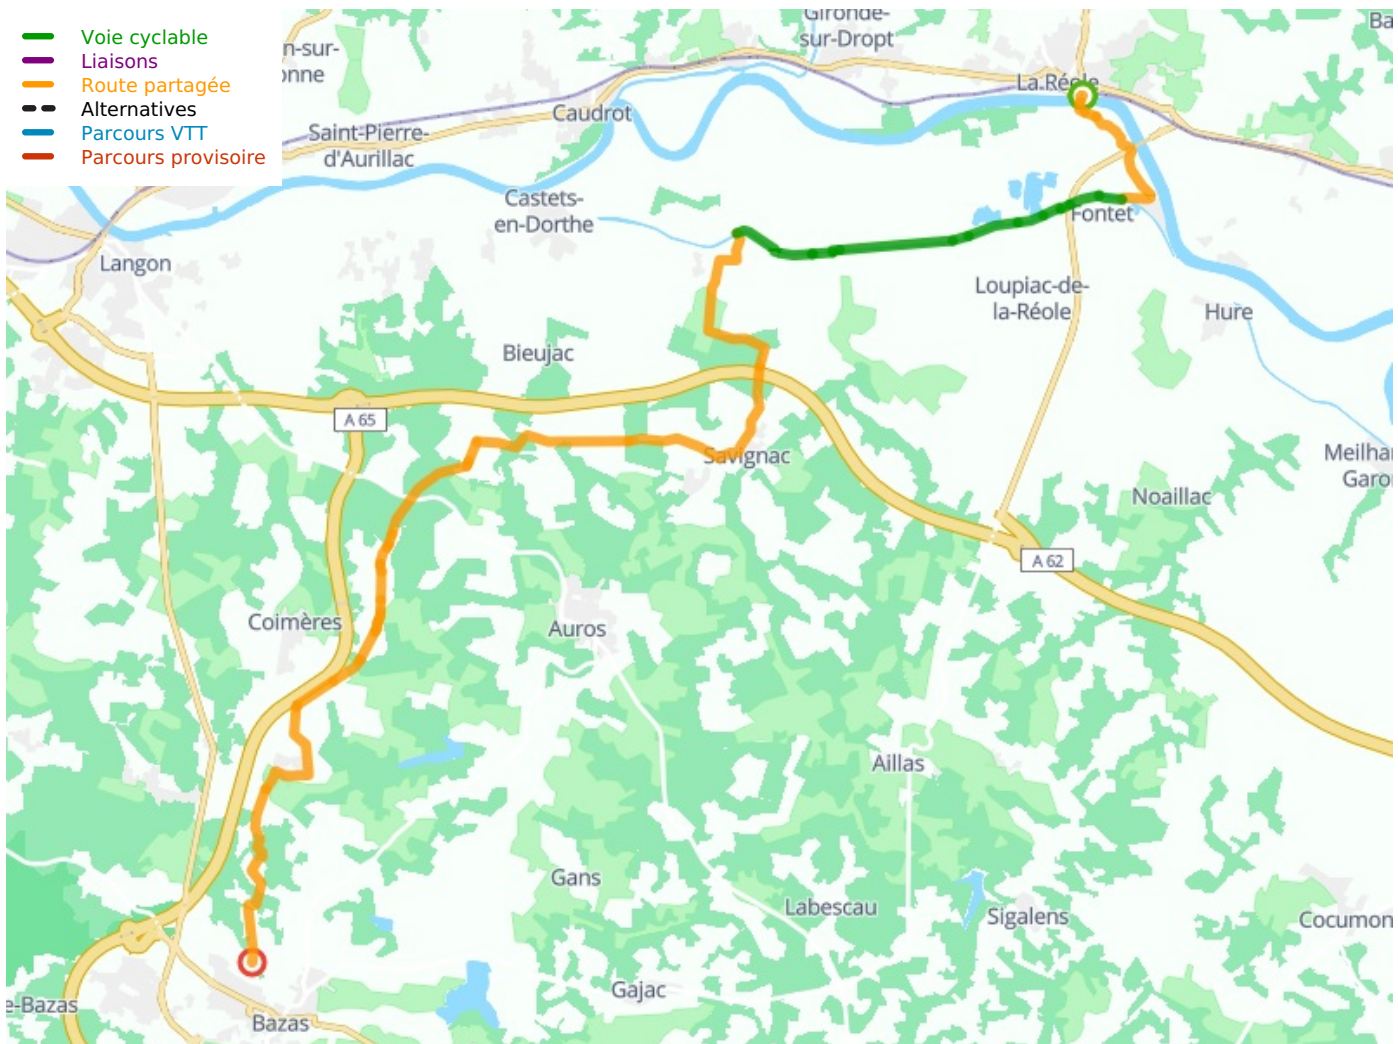

La Réole / Bazas - Tour de Gironde- Radrundweg

Tour de Gironde-Radrundweg

Départ
La Réole

Arrivée
Bazas

Durée
2 h 08 min

Distance
32,29 Km

Niveau
Anfänger / mit der
Familie

Thématique
Natur & regionales
Kulturerbe

**Départ
La Réole**

**Arrivée
Bazas**