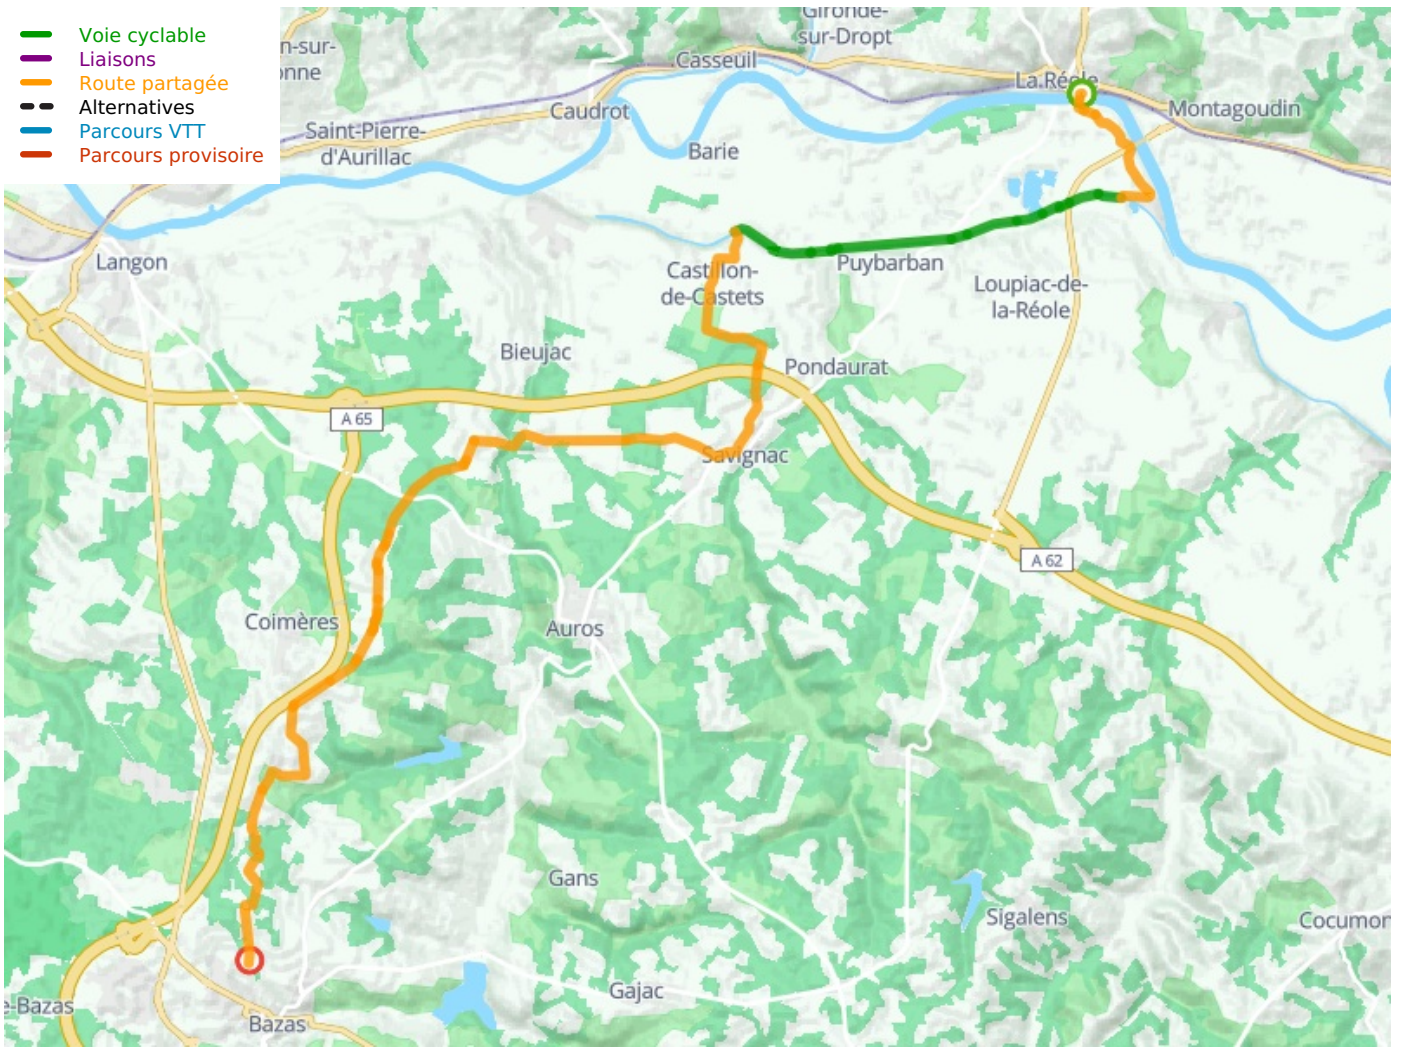

La Réole / Bazas - Tour de Gironde- Radrundweg

Tour de Gironde-Radrundweg

Départ
La Réole

Arrivée
Bazas

Durée
2 h 08 min

Distance
32,24 Km

Niveau
Anfänger / mit der
Familie

Thématique
Natur & regionales
Kulturerbe

Départ
La Réole

Arrivée
Bazas