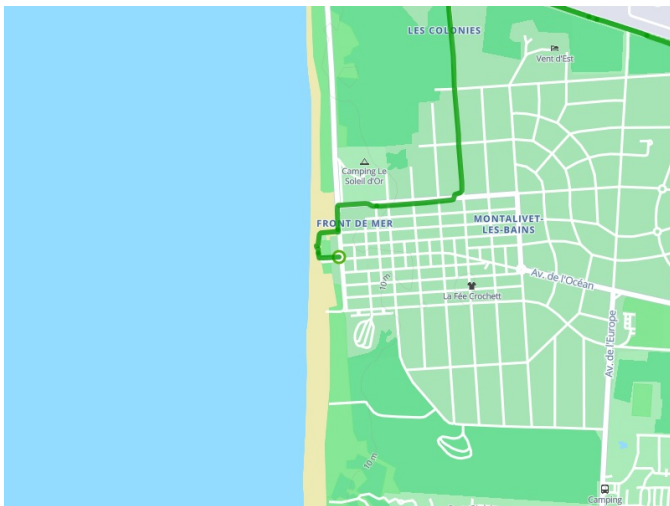

## Tour de Gironde-Radrundweg

---

**Départ**  
Montalivet

**Arrivée**  
Royan

**Durée**  
2 h 00 min

**Distance**  
30,02 Km

**Niveau**  
Anfänger / mit der Familie

**Thématique**  
Die Küste entlang, Im Wald

- Voie cyclable
- Liaisons
- Sur route
- Alternatives
- Parcours VTT
- Parcours provisoire

**Départ**  
Montalivet

**Arrivée**  
Royan