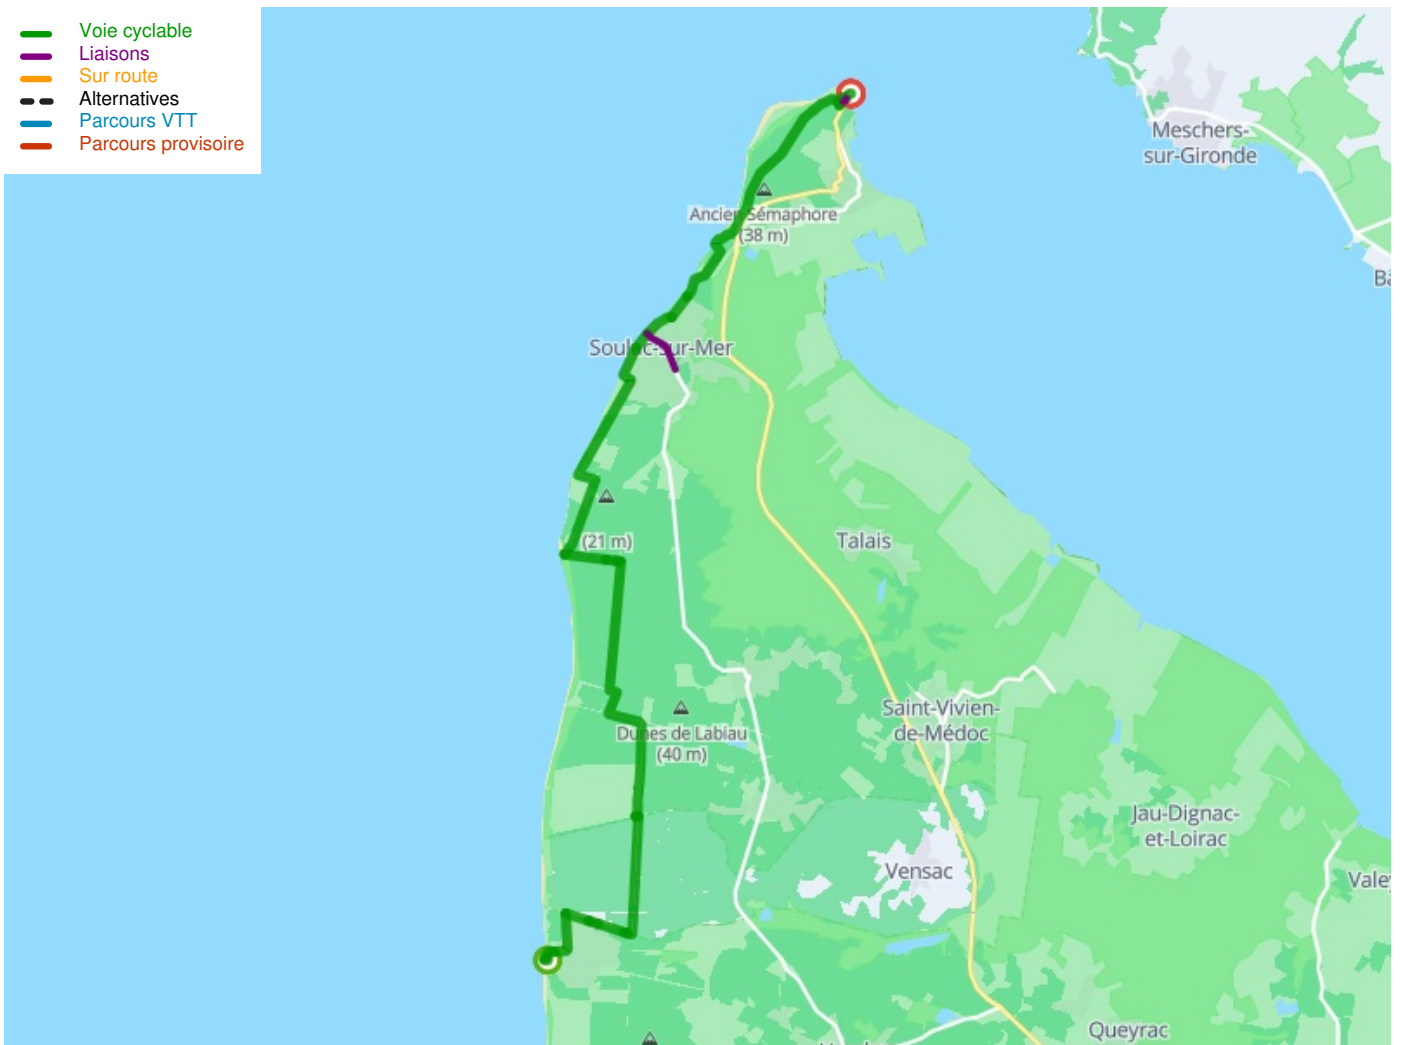

## Tour de Gironde-Radrundweg

---

**Départ**  
Montalivet

**Arrivée**  
Royan

**Durée**  
2 h 00 min

**Distance**  
30,02 Km

**Niveau**  
Anfänger / mit der Familie

**Thématique**  
Die Küste entlang, Im Wald

- Voie cyclable
- Liaisons
- Sur route
- Alternatives
- Parcours VTT
- Parcours provisoire

**Départ**  
Montalivet

**Arrivée**  
Royan