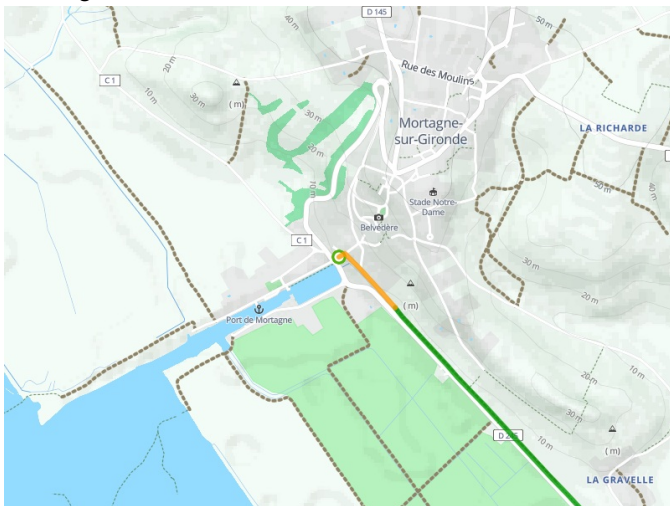

Mortagne-sur-Gironde / Vitrezay

Tour de Gironde-Radrundweg

Départ
Mortagne-sur-Gironde

Arrivée
Vitrezay

Durée
1 h 39 min

Distance
24,88 Km

Niveau
Mittel / Gute
Grundkondition

Thématique
Mitten in den Weingärten,
Malerische Kanäle &
Flüsse

Départ
Mortagne-sur-Gironde

Arrivée
Vitrezay