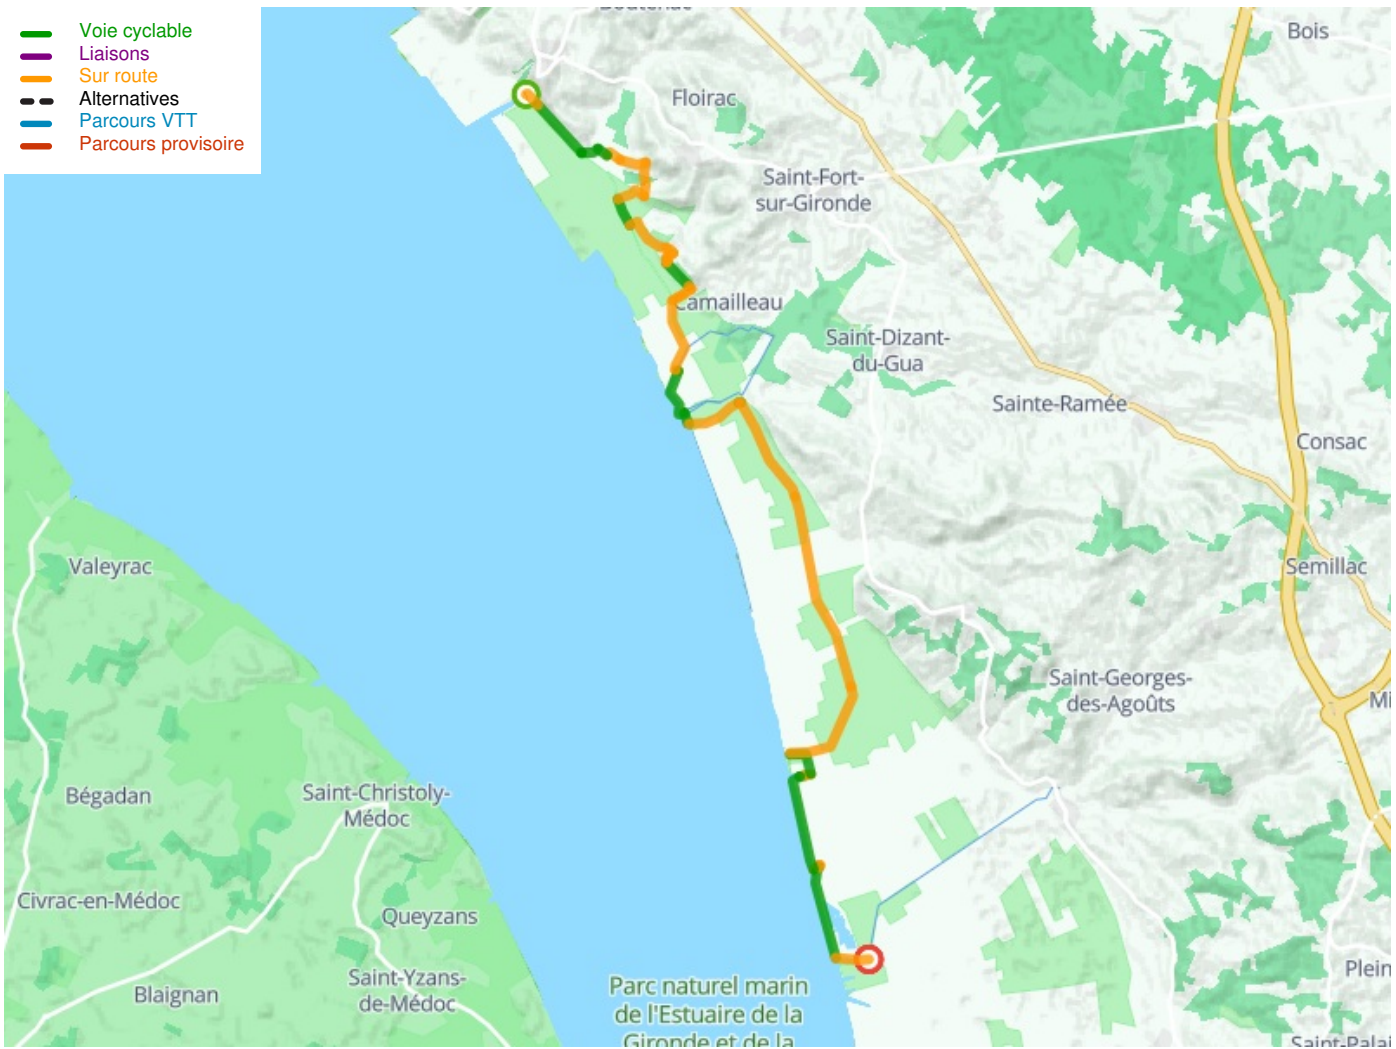

Mortagne-sur-Gironde / Vitrezay

Tour de Gironde-Radrundweg

Départ
Mortagne-sur-Gironde

Arrivée
Vitrezay

Durée
1 h 39 min

Distance
24,88 Km

Niveau
Mittel / Gute
Grundkondition

Thématique
Mitten in den Weingärten,
Malerische Kanäle &
Flüsse

Départ
Mortagne-sur-Gironde

Arrivée
Vitrezay