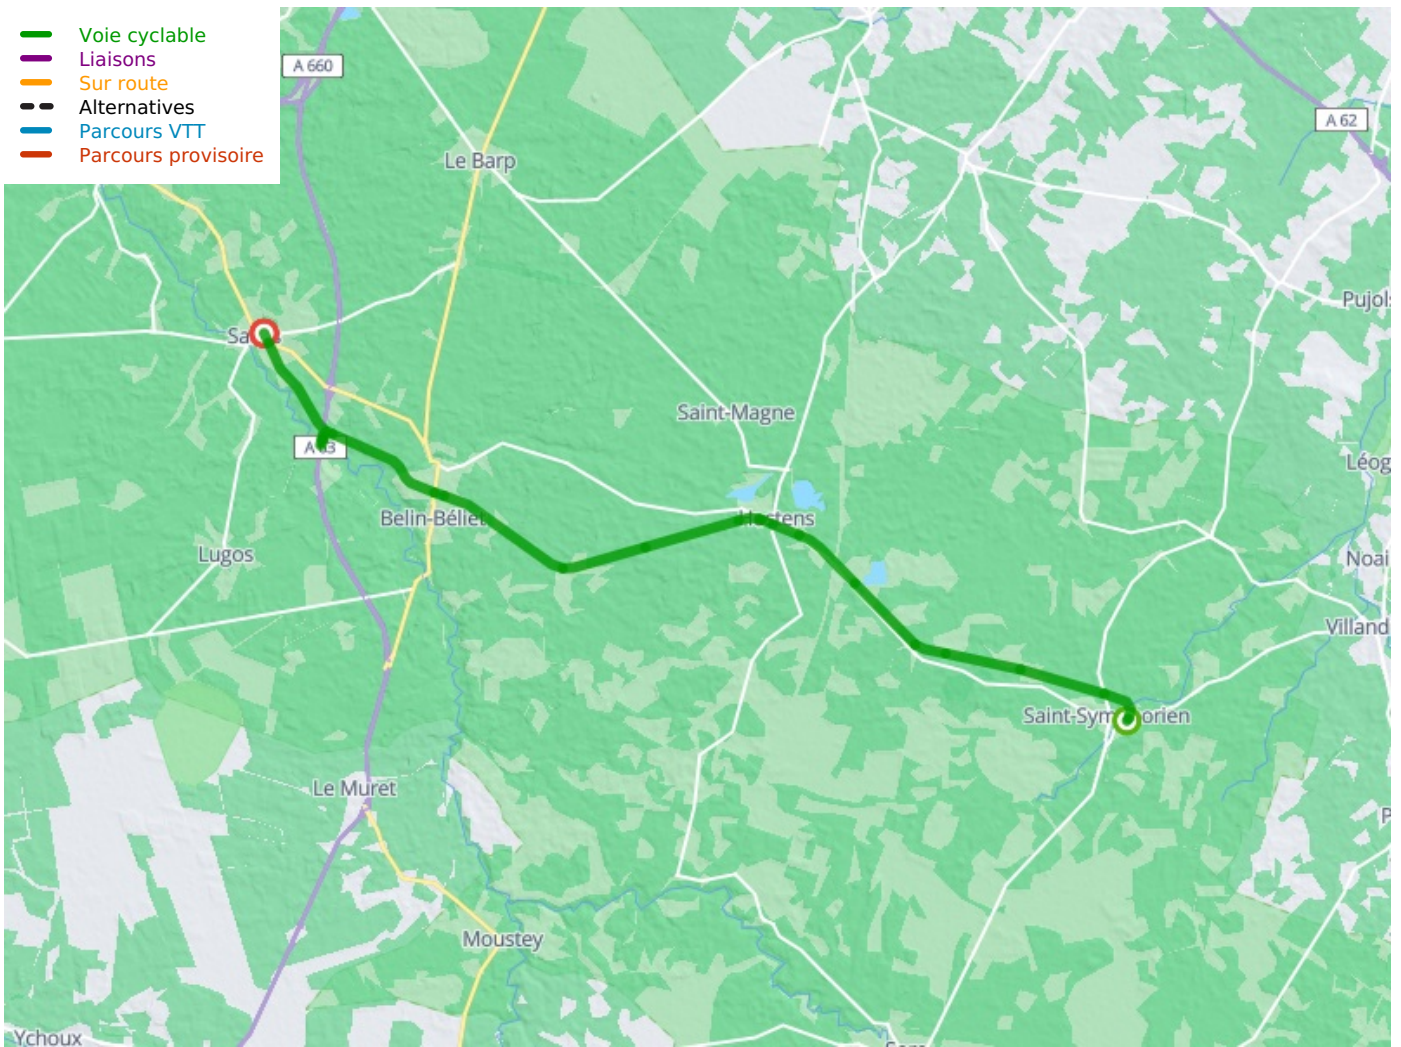

Saint-Symphorien / Salles

Tour de Gironde-Radrundweg

Départ
Saint Symphorien

Arrivée
Salles

Durée
2 h 31 min

Distance
37,94 Km

Niveau
Anfänger / mit der
Familie

Thématique
Im Wald

- Voie cyclable
- Liaisons
- Sur route
- - - Alternatives
- Parcours VTT
- Parcours provisoire

Départ
Saint Symphorien

Arrivée
Salles