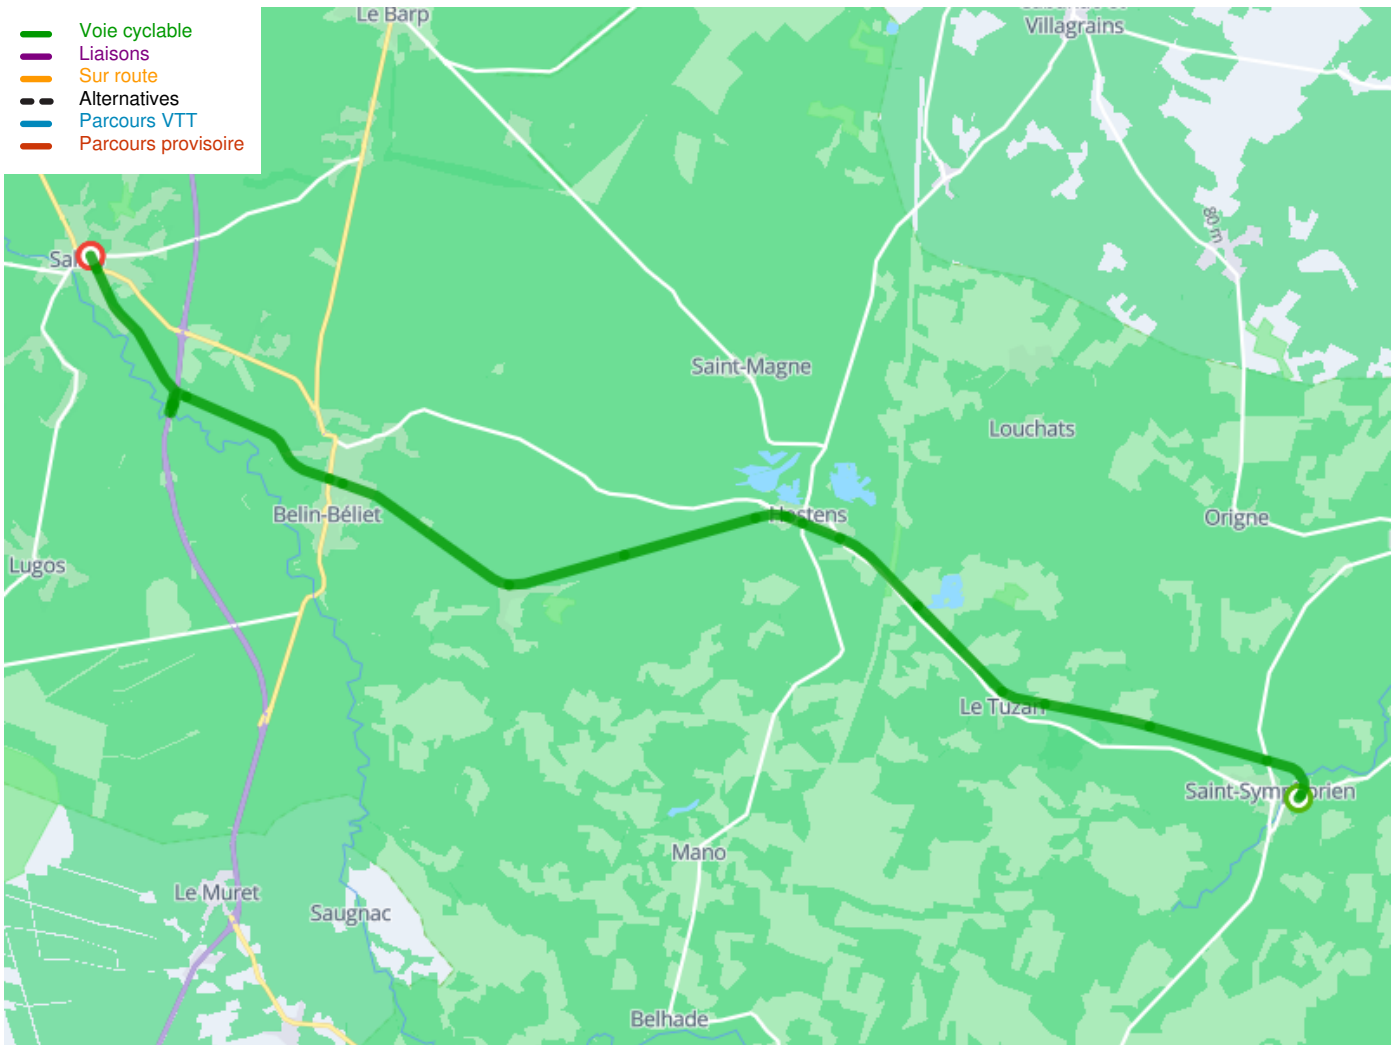

Saint-Symphorien / Salles

Tour de Gironde-Radrundweg

Départ
Saint Symphorien

Arrivée
Salles

Durée
2 h 31 min

Distance
37,94 Km

Niveau
Anfänger / mit der Familie

Thématique
Im Wald

Départ
Saint Symphorien

Arrivée
Salles