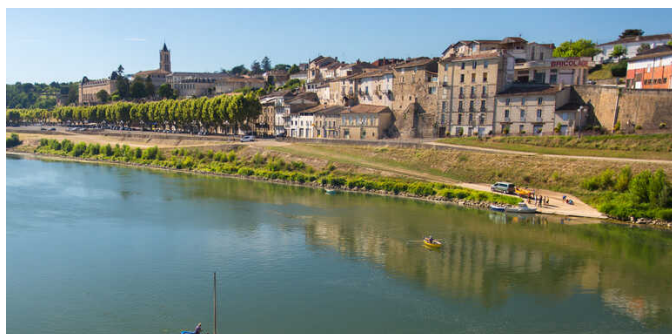

Sauveterre-de-Guyenne / La Réole

Tour de Gironde-Radrundweg

Départ
Sauveterre-de-Guyenne

Arrivée
La Réole

Durée
1 h 16 min

Distance
19,04 Km

Niveau
Mittel / Gute
Grundkondition

Thématique
Mitten in den
Weingärten

- Voie cyclable
- Liaisons
- Sur route
- Alternatives
- Parcours VTT
- Parcours provisoire

Départ
Sauverterre-de-Guyenne

Arrivée
La Réole