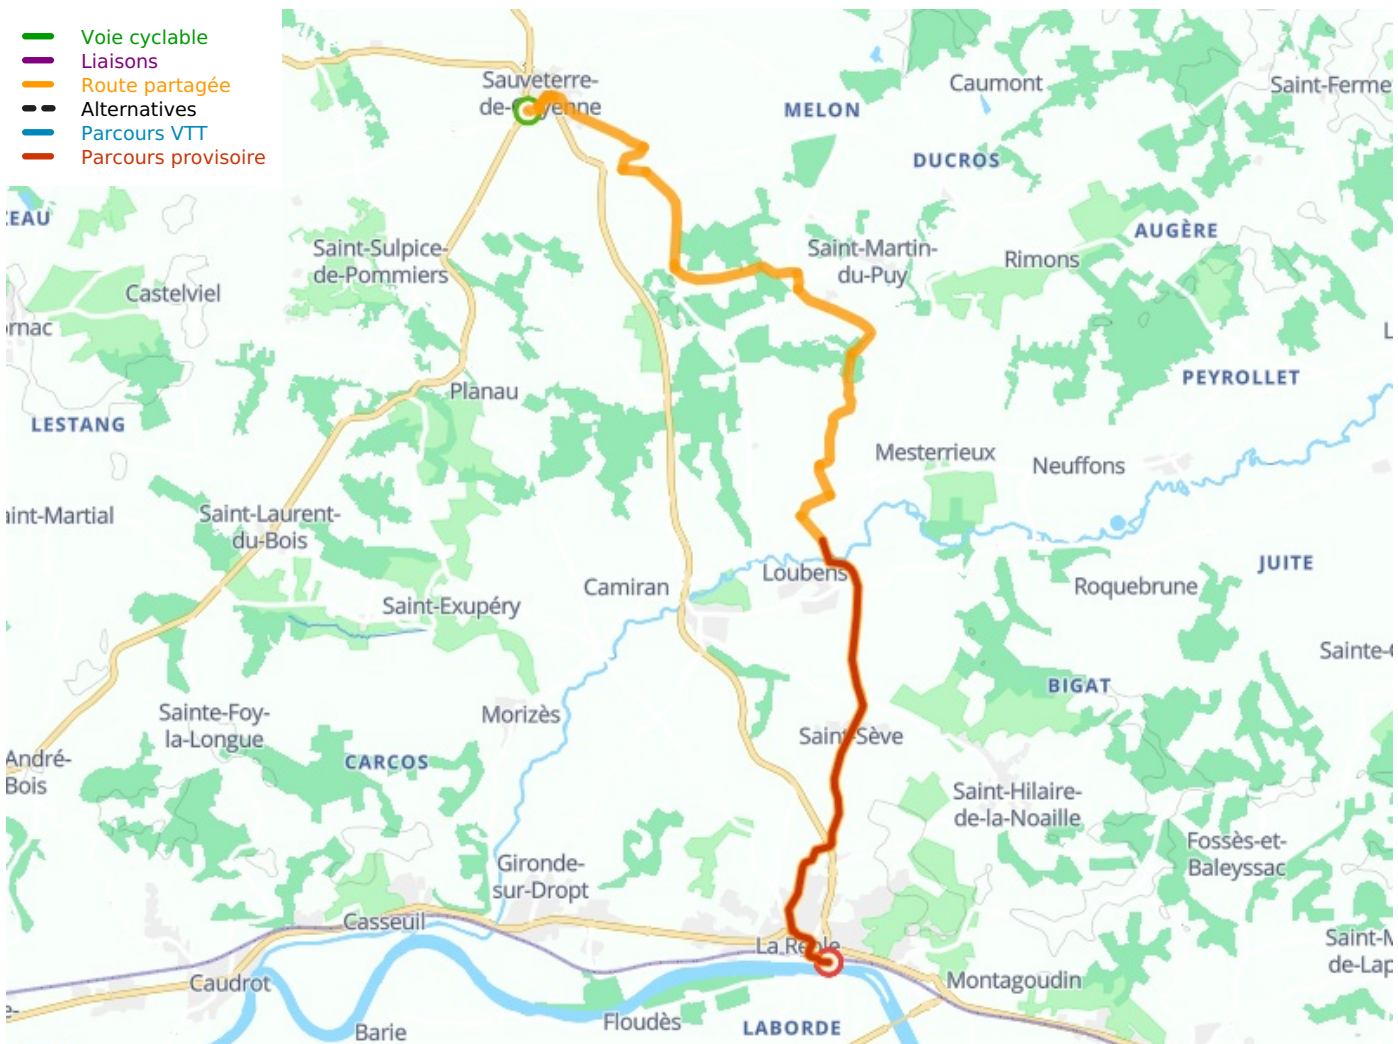

Sauveterre-de-Guyenne / La Réole

Tour de Gironde-Radrundweg

Départ

Sauveterre-de-Guyenne

Arrivée

La Réole

Durée

1 h 16 min

Distance

19,04 Km

Niveau

Mittel / Gute
Grundkondition

Thématique

Mitten in den
Weingärten

Départ
Sauveterre-de-Guyenne

Arrivée
La Réole