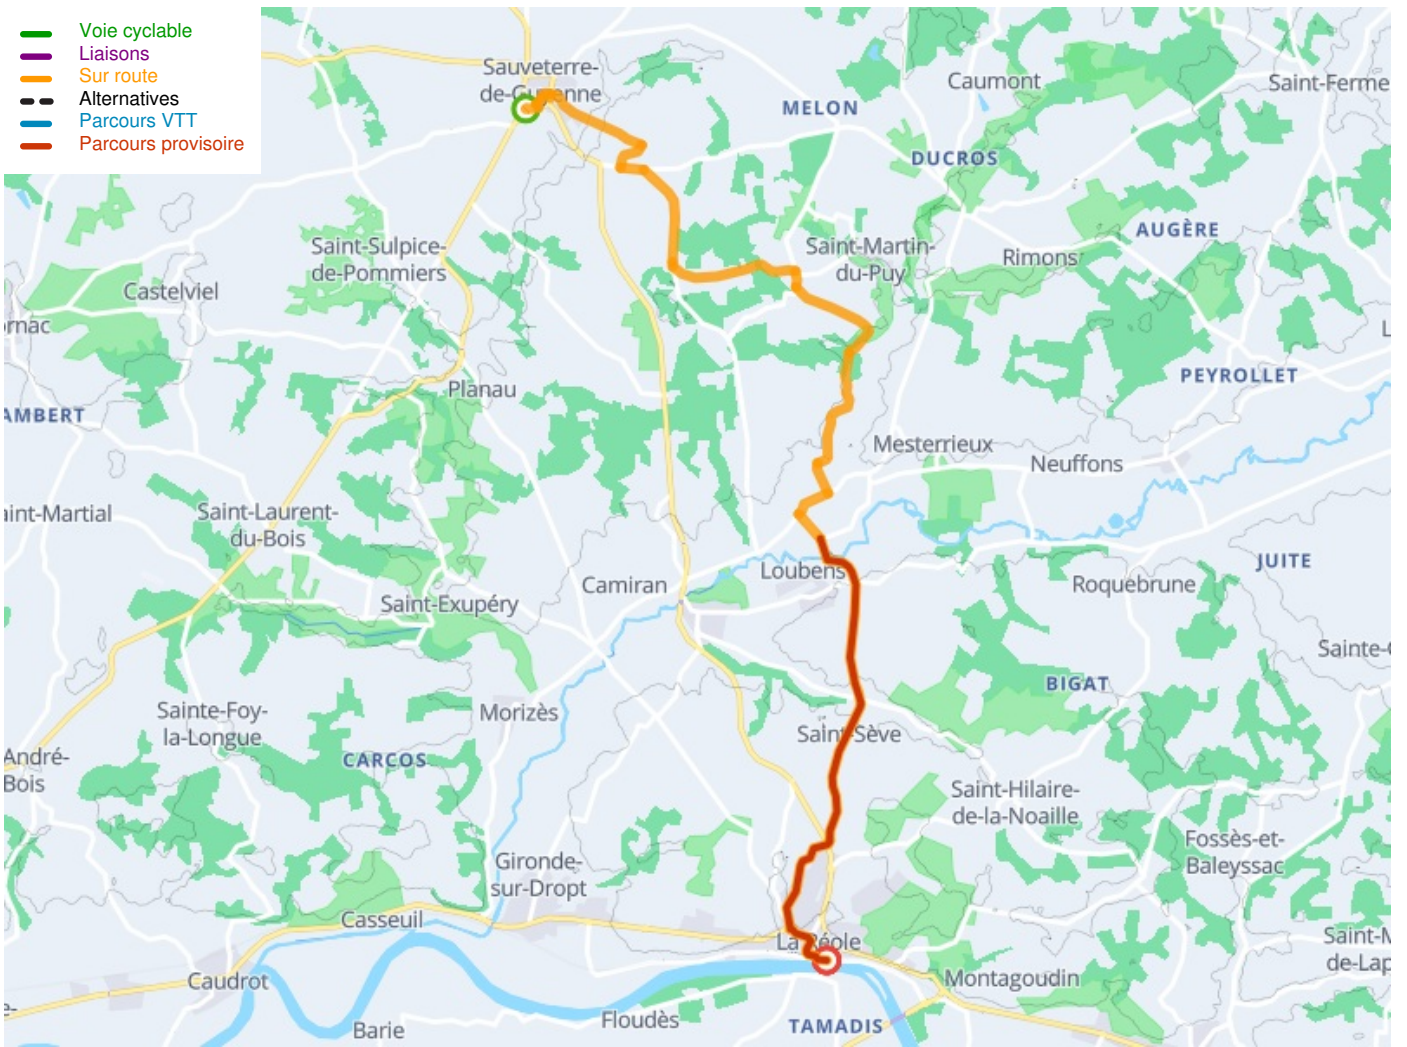

Sauveterre-de-Guyenne / La Réole

Tour de Gironde-Radrundweg

Départ
Sauveterre-de-Guyenne

Arrivée
La Réole

Durée
1 h 16 min

Distance
19,04 Km

Niveau
Mittel / Gute
Grundkondition

Thématique
Mitten in den Weingärten

Départ
Sauveterre-de-Guyenne

Arrivée
La Réole