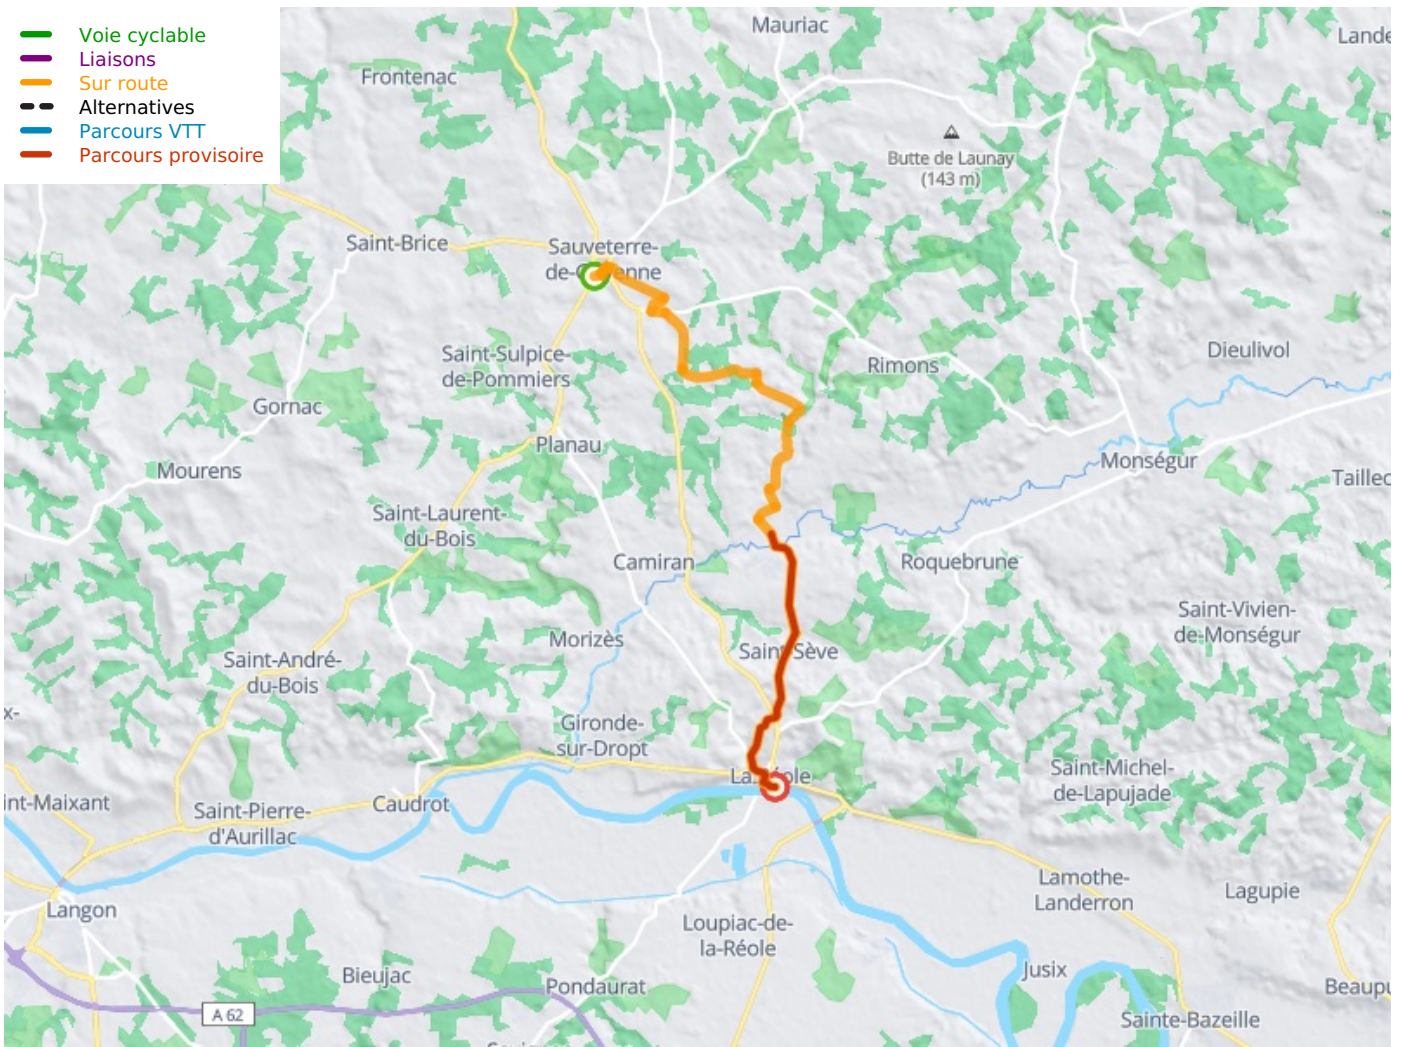

Sauveterre-de-Guyenne / La Réole

Tour de Gironde-Radrundweg

Départ
Sauveterre-de-Guyenne

Arrivée
La Réole

Durée
1 h 16 min

Distance
19,04 Km

Niveau
Mittel / Gute
Grundkondition

Thématique
Mitten in den
Weingärten

- Voie cyclable
- Liaisons
- Sur route
- Alternatives
- Parcours VTT
- Parcours provisoire

Départ
Sauverterre-de-Guyenne

Arrivée
La Réole