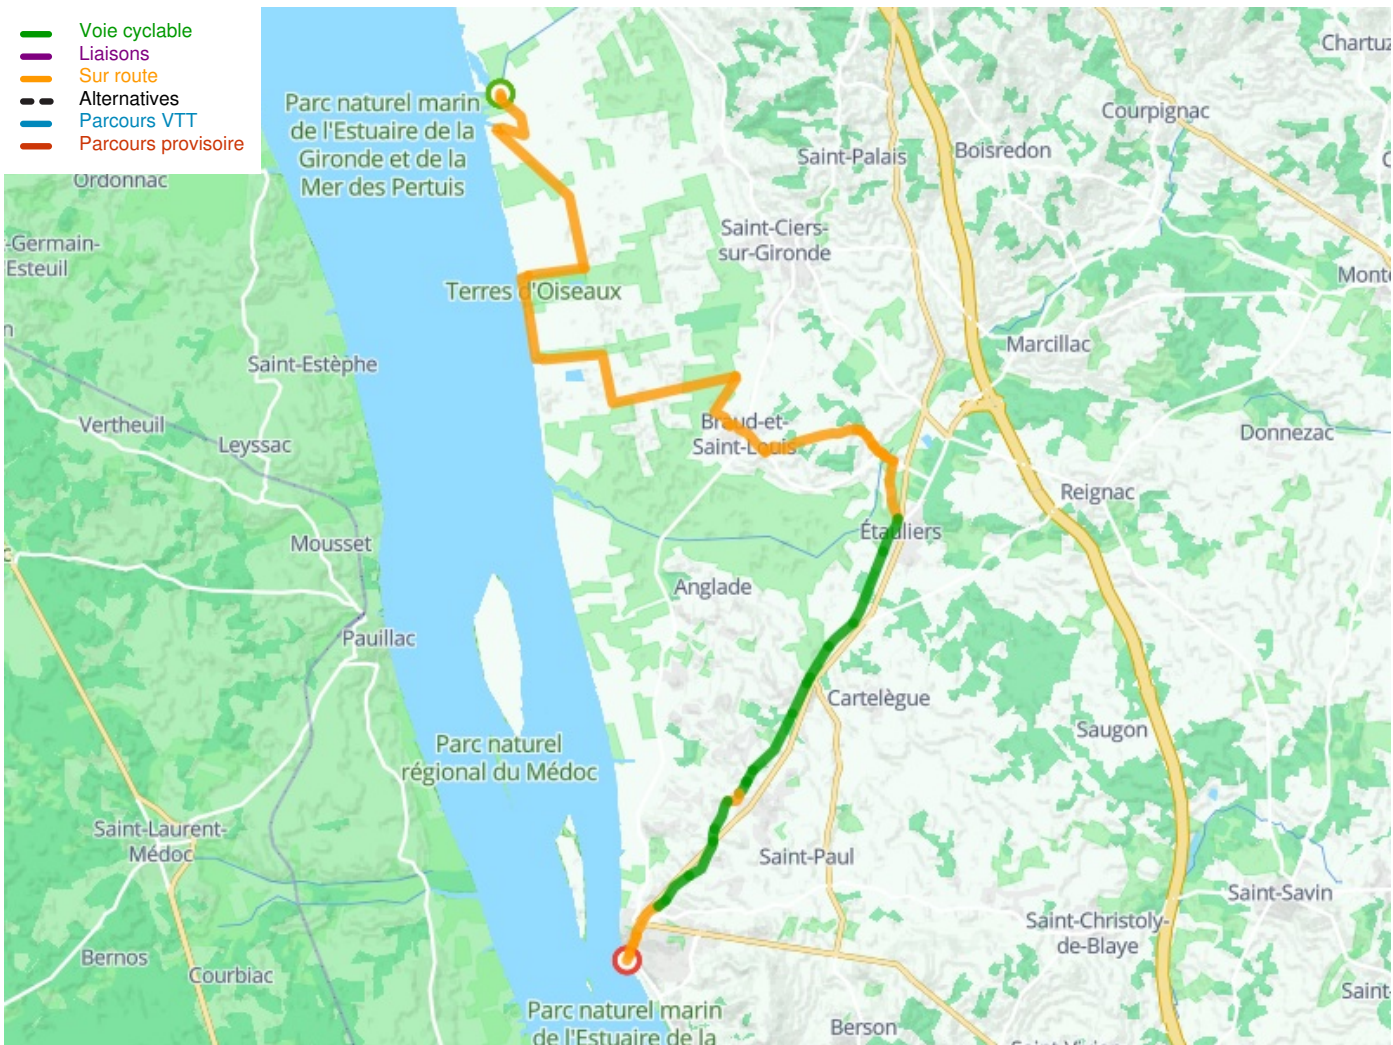

Vitrezay / Blaye

Tour de Gironde-Radrundweg

Départ
Vitrezay

Arrivée
Blaye

Durée
2 h 37 min

Distance
39,44 Km

Niveau
Mittel / Gute
Grundkondition

Thématique
Schlösser & Baudenkmäler

**Départ
Vitrezay**

**Arrivée
Blaye**