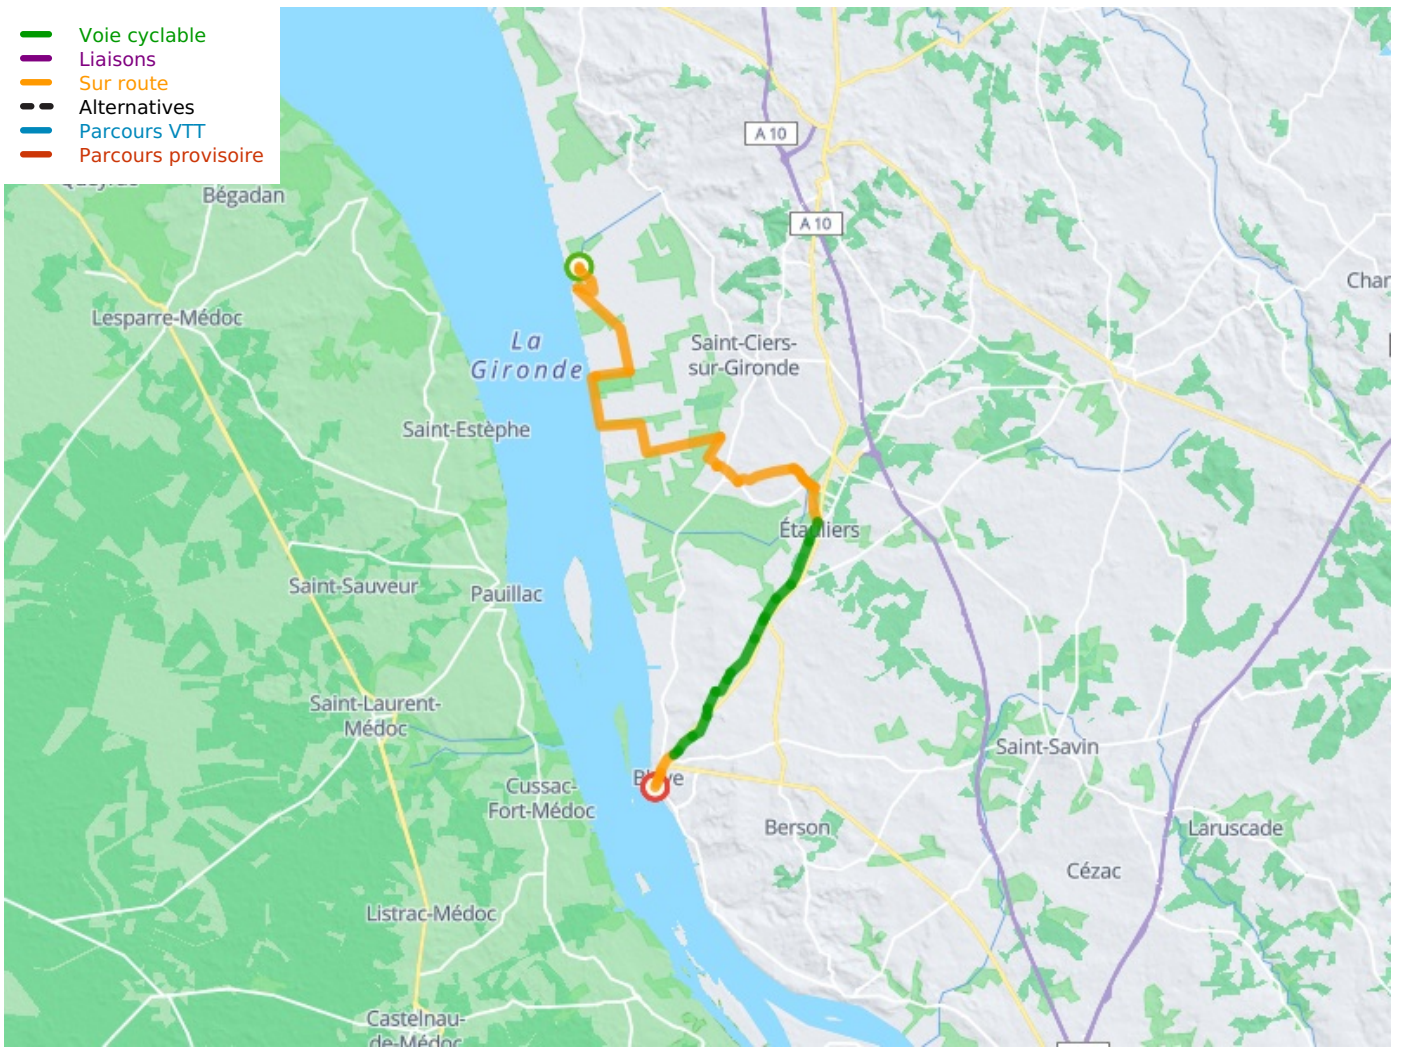

Vitrezay / Blaye

Tour de Gironde-Radrundweg

Départ
Vitrezay

Arrivée
Blaye

Durée
2 h 37 min

Distance
39,44 Km

Niveau
Mittel / Gute
Grundkondition

Thématique
Schlösser &
Baudenkmäler

- Voie cyclable
- Liaisons
- Sur route
- - - Alternatives
- Parcours VTT
- Parcours provisoire

**Départ
Vitrezay**

**Arrivée
Blaye**