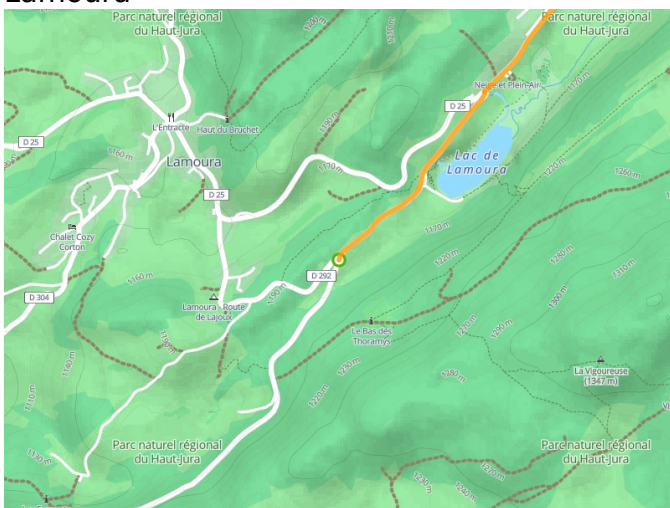

Lamoura / Nanchez

Tour du Jura Sport - Sportlicher Jura-Radrundweg

Départ
Lamoura

Arrivée
Nanchez

Durée
3 h 01 min

Distance
45,43 Km

Niveau
Anspruchsvoll

Thématique
Berge

**Départ
Lamoura**

**Arrivée
Nanchez**