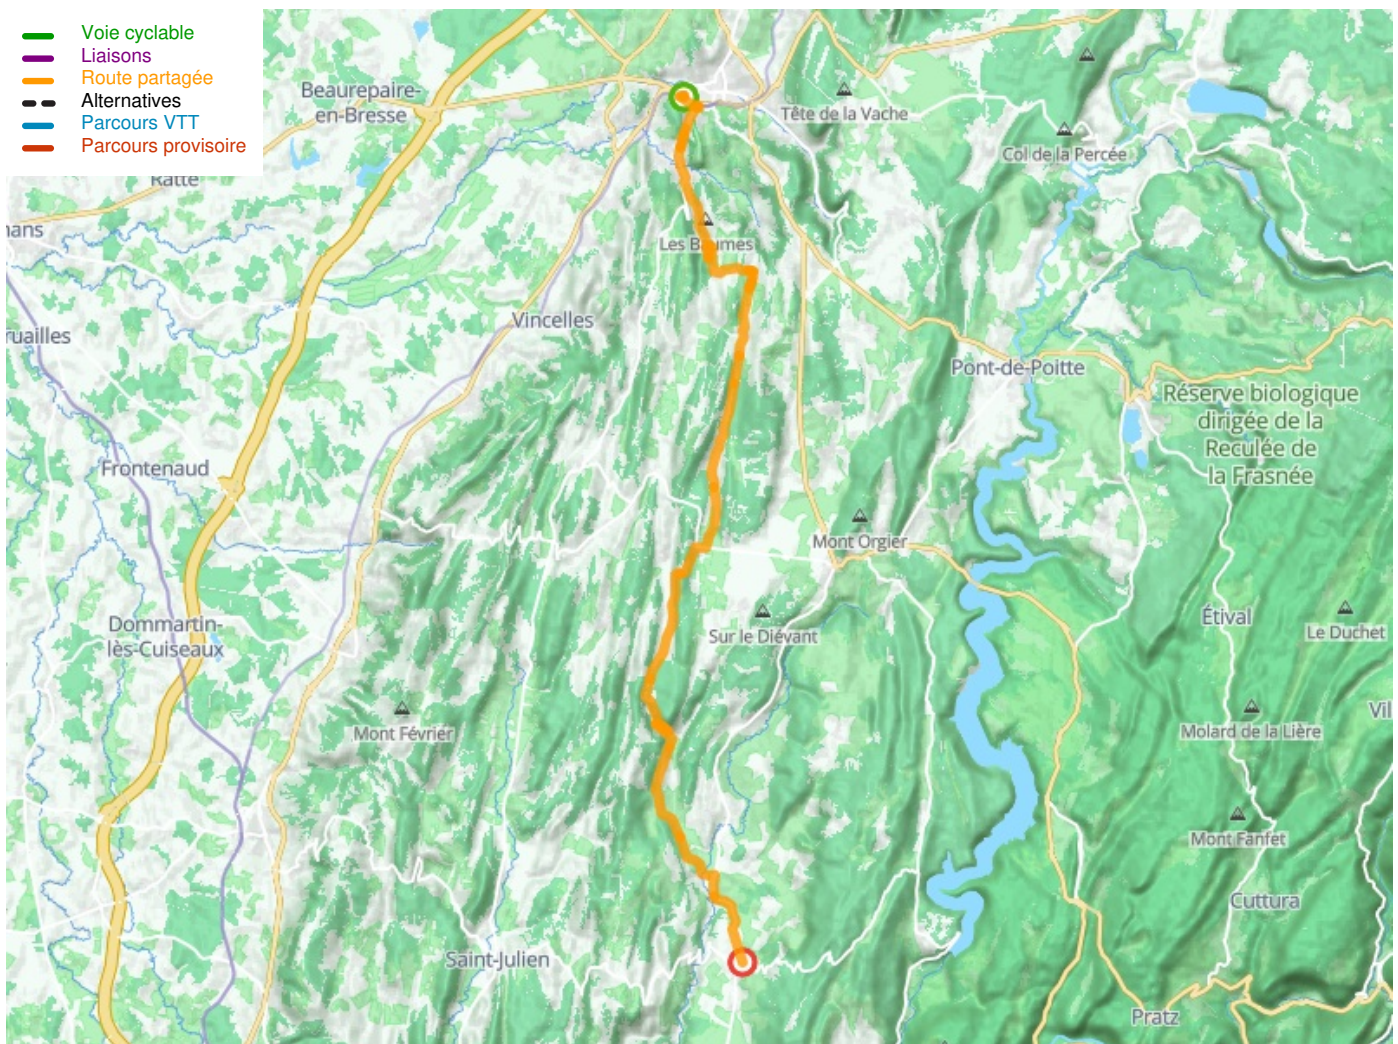

## Tour du Jura Sport - Sportlicher Jura-Radrundweg

---

**Départ**  
Lons-le-Saunier

**Arrivée**  
Arinthod

**Durée**  
1 h 43 min

**Distance**  
39,34 Km

**Niveau**  
Anspruchsvoll

**Thématique**  
Berge

**Départ**  
Lons-le-Saunier

**Arrivée**  
Arinthod