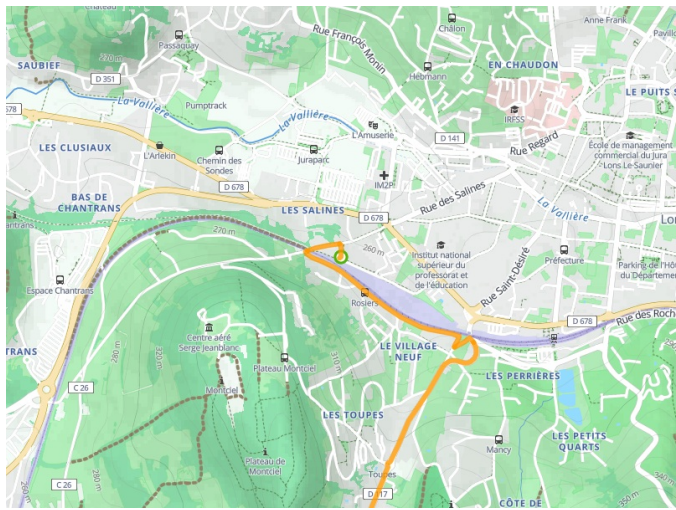

## Tour du Jura Sport - Sportlicher Jura-Radrundweg

---

**Départ**  
Lons-le-Saunier

**Arrivée**  
Arinthod

**Durée**  
1 h 43 min

**Distance**  
39,34 Km

**Niveau**  
Anspruchsvoll

**Thématique**  
Berge

**Départ**  
Lons-le-Saunier

**Arrivée**  
Arinthod