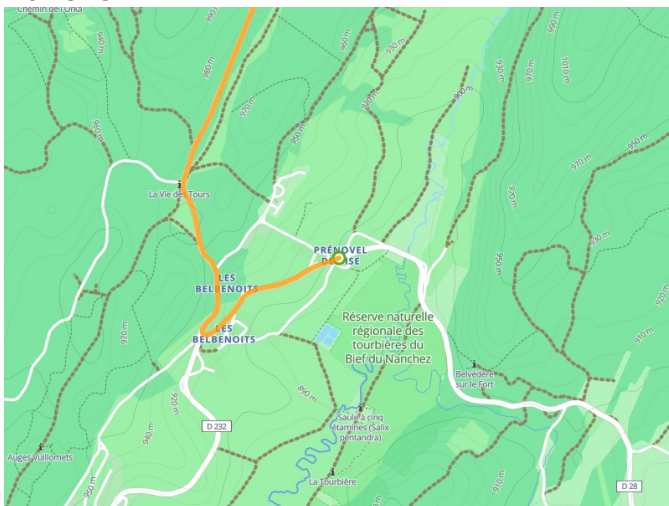

# Nanchez / Pont-du-Navoy

## Tour du Jura Sport - Sportlicher Jura-Radrundweg

---

**Départ**  
Nanchez

**Arrivée**  
Pont du Navoy

**Durée**  
2 h 49 min

**Distance**  
43,21 Km

**Niveau**  
Anspruchsvoll

**Thématique**  
Berge

**Départ  
Nanchez**

**Arrivée  
Pont du Navoy**