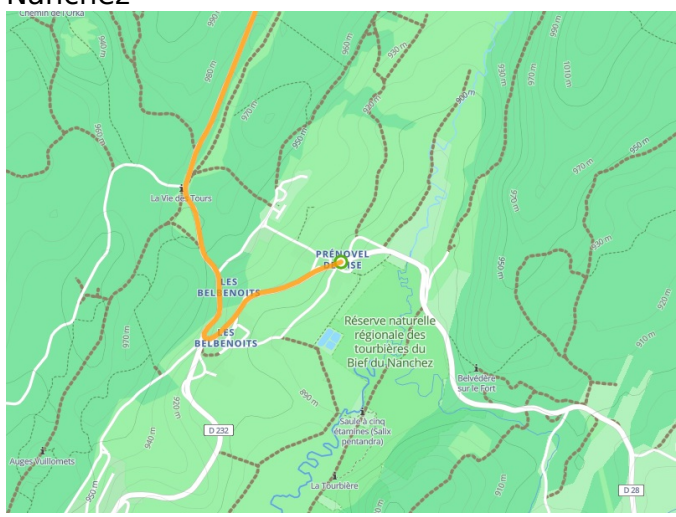

# Nanchez / Pont-du-Navoy

## Tour du Jura Sport - Sportlicher Jura-Radrundweg

---

□

**Départ**  
Nanchez

**Arrivée**  
Pont du Navoy

**Durée**  
2 h 49 min

**Distance**  
43,21 Km

**Niveau**  
Anspruchsvoll

**Thématique**  
Berge

**Départ**  
**Nanchez**

**Arrivée**  
**Pont du Navoy**