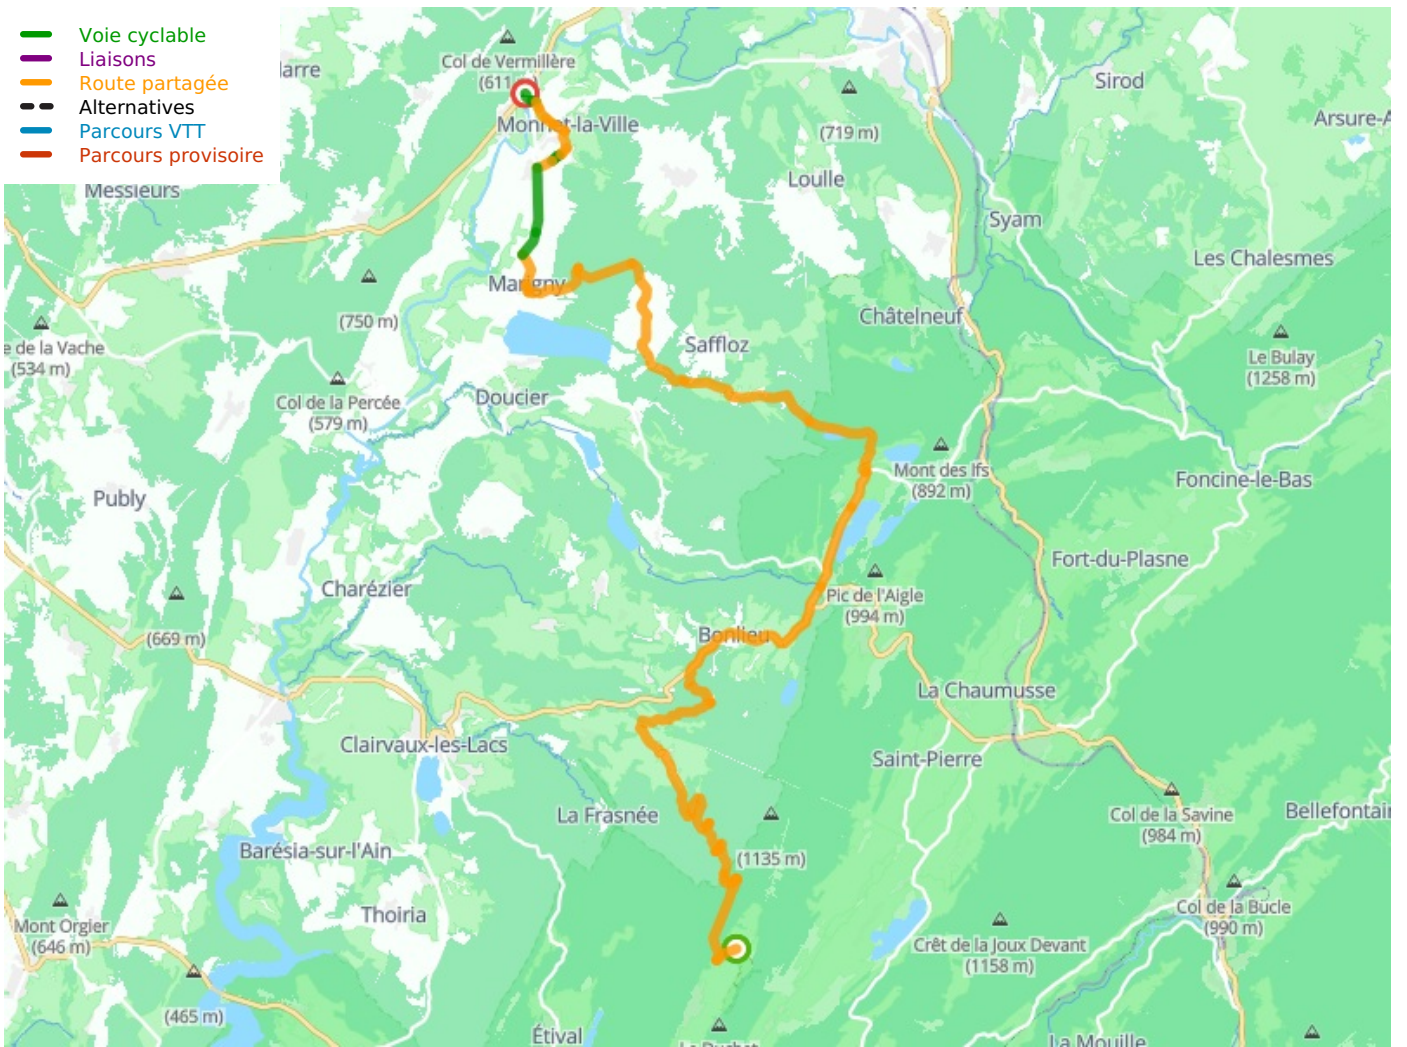

# Nanchez / Pont-du-Navoy

## Tour du Jura Sport - Sportlicher Jura-Radrundweg

---

**Départ**  
Nanchez

**Arrivée**  
Pont du Navoy

**Durée**  
2 h 49 min

**Distance**  
43,21 Km

**Niveau**  
Anspruchsvoll

**Thématique**  
Berge

**Départ  
Nanchez**

**Arrivée  
Pont du Navoy**