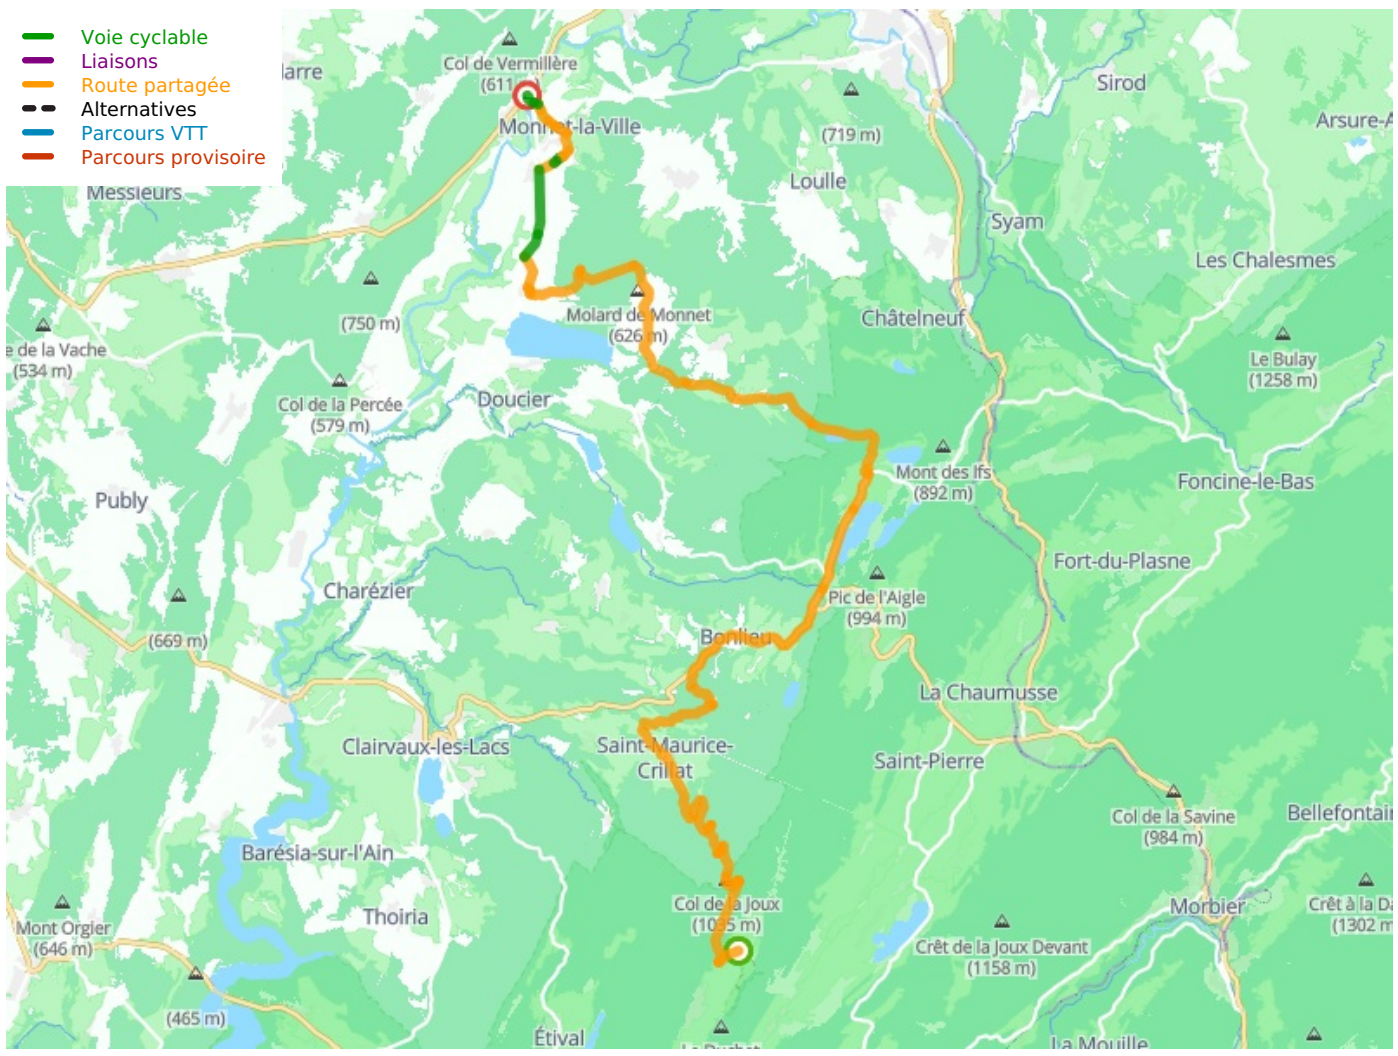

# Nanchez / Pont-du-Navoy

## Tour du Jura Sport - Sportlicher Jura-Radrundweg

---

□

**Départ**  
Nanchez

**Arrivée**  
Pont du Navoy

**Durée**  
2 h 49 min

**Distance**  
43,21 Km

**Niveau**  
Anspruchsvoll

**Thématique**  
Berge

**Départ**  
**Nanchez**

**Arrivée**  
**Pont du Navoy**