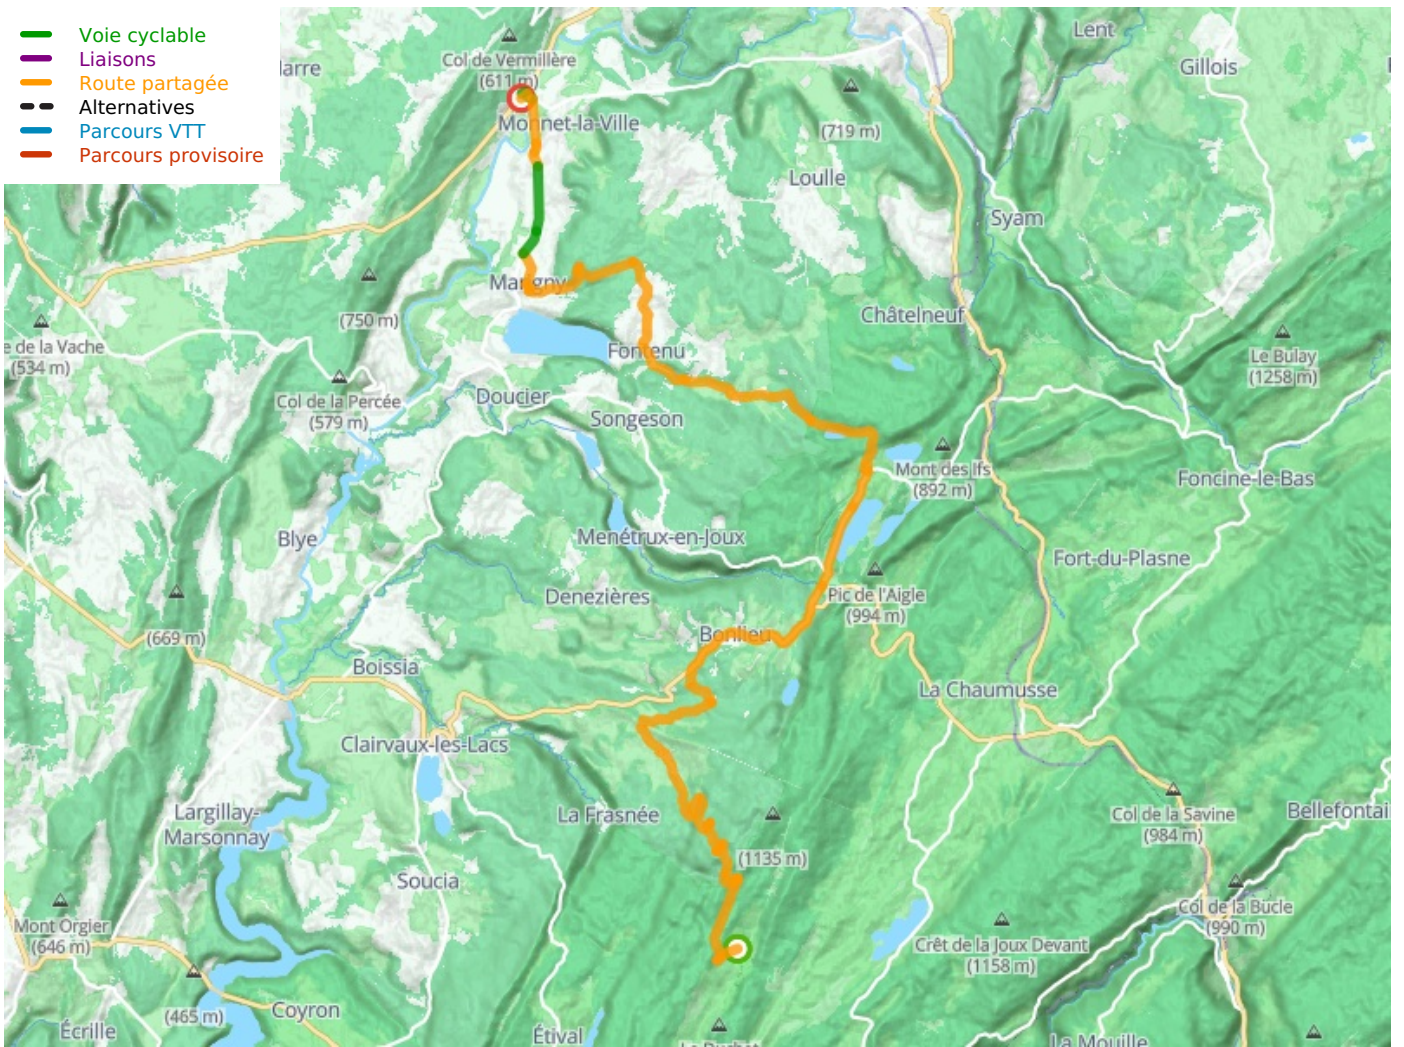

Nanchez / Pont-du-Navoy

Tour du Jura Sport - Sportlicher Jura-Radrundweg

Départ
Nanchez

Arrivée
Pont du Navoy

Durée
2 h 49 min

Distance
42,51 Km

Niveau
Anspruchsvoll

Thématique
Berge

- Voie cyclable
- Liaisons
- Route partagée
- - - Alternatives
- Parcours VTT
- Parcours provisoire

Départ
Nanchez

Arrivée
Pont du Navoy