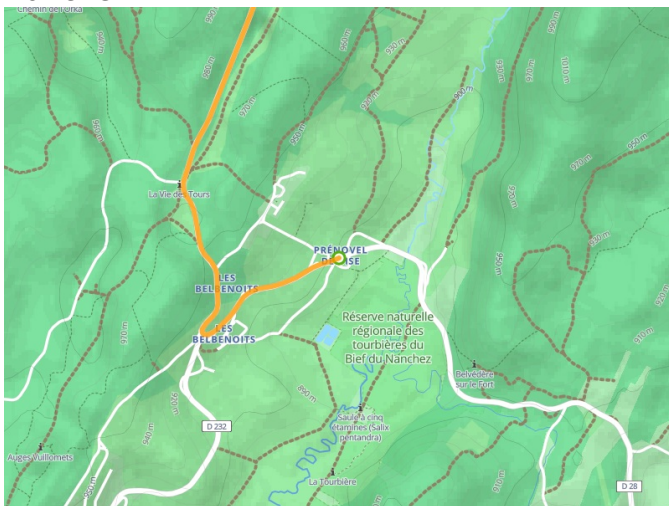

Nanchez / Pont-du-Navoy

Tour du Jura Sport - Sportlicher Jura-Radrundweg

Départ
Nanchez

Arrivée
Pont du Navoy

Durée
2 h 49 min

Distance
42,51 Km

Niveau
Anspruchsvoll

Thématique
Berge

- Voie cyclable
- Liaisons
- Route partagée
- - - Alternatives
- Parcours VTT
- Parcours provisoire

Départ
Nanchez

Arrivée
Pont du Navoy