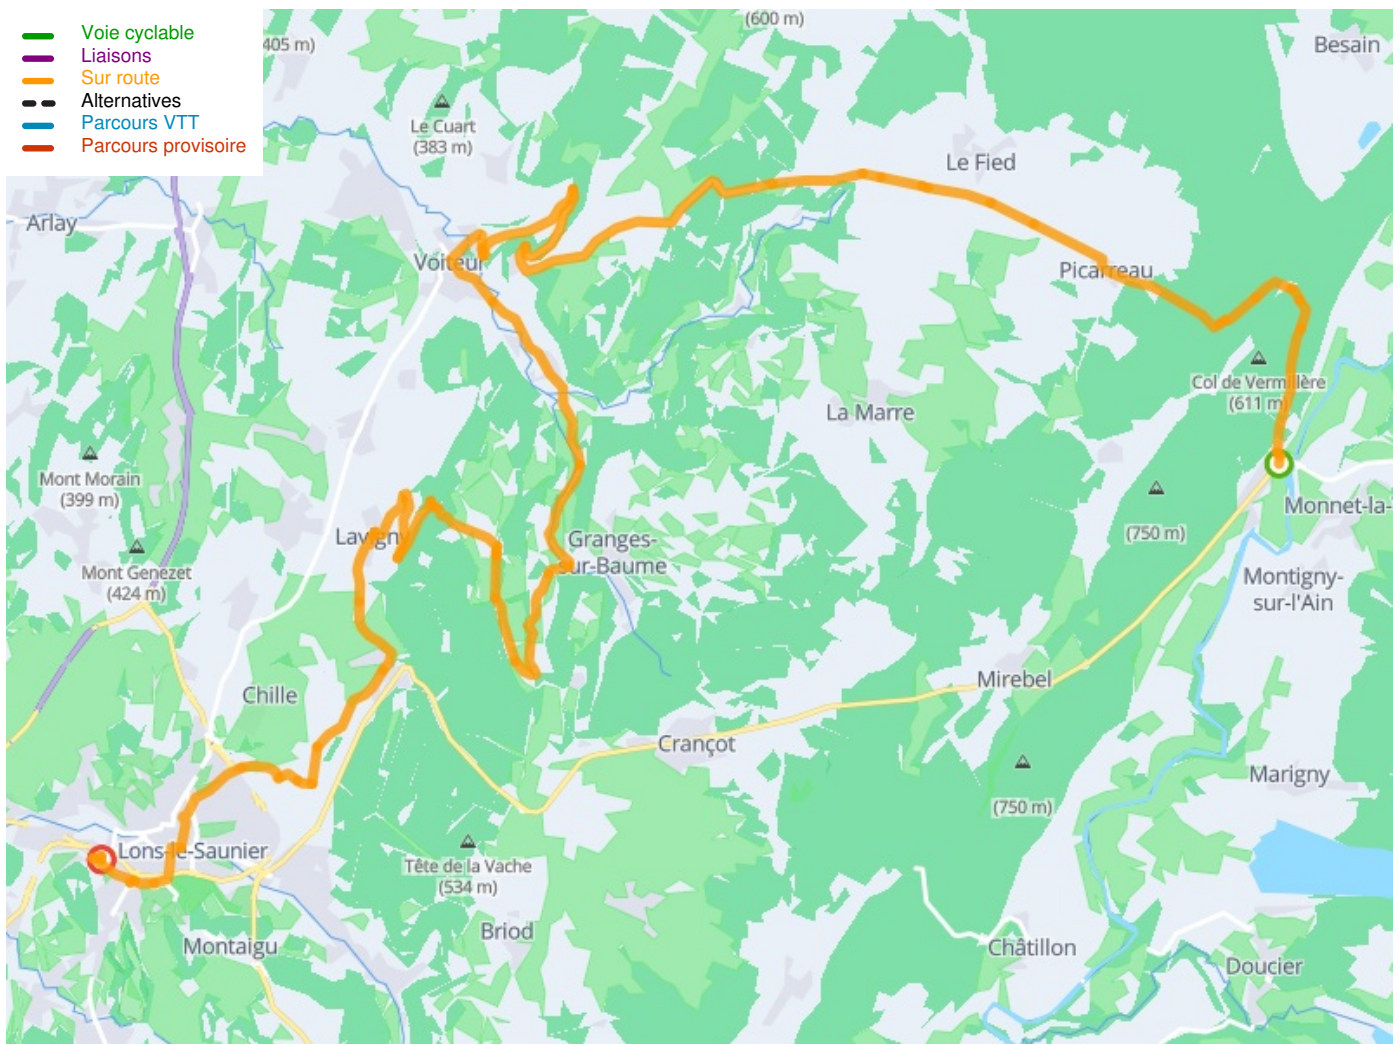

Pont-du-Navoy / Lons-le-Saunier

Tour du Jura Sport - Sportlicher Jura-Radrundweg

Départ
Pont-du-Navoy

Arrivée
Lons-le-Saunier

Durée
3 h 04 min

Distance
46,21 Km

Niveau
Anspruchsvoll

Thématique
Berge

Départ
Pont-du-Navoy

Arrivée
Lons-le-Saunier