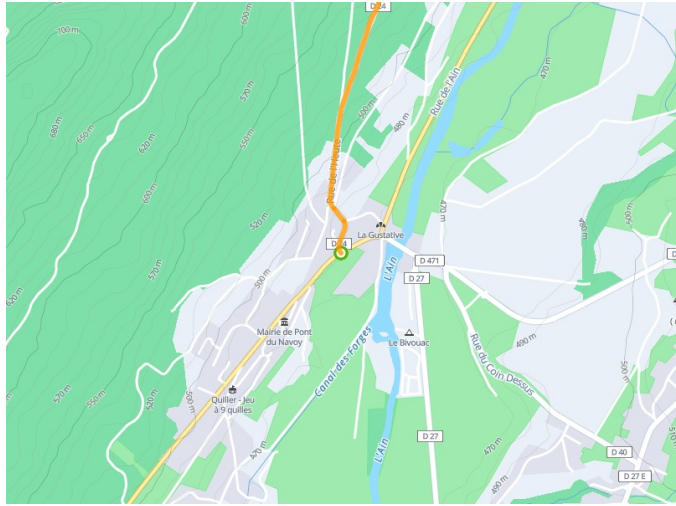

Pont-du-Navoy / Lons-le-Saunier

Tour du Jura Sport - Sportlicher Jura-Radrundweg

Départ
Pont-du-Navoy

Arrivée
Lons-le-Saunier

Durée
3 h 04 min

Distance
46,21 Km

Niveau
Anspruchsvoll

Thématique
Berge

Départ
Pont-du-Navoy

Arrivée
Lons-le-Saunier