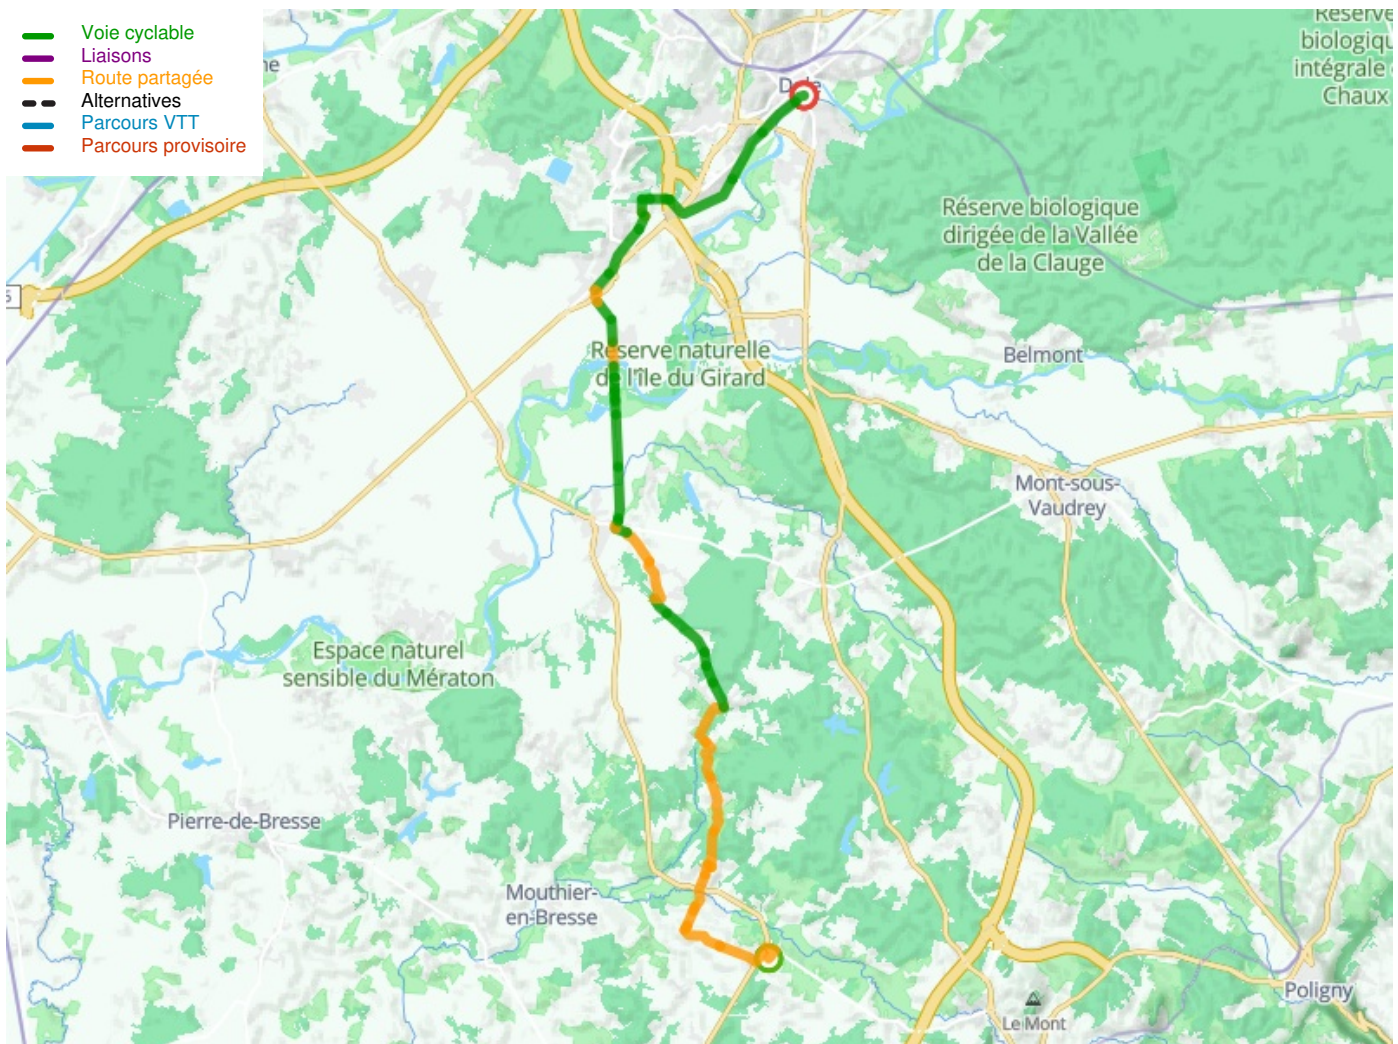

# Chaumergy / Dole

Tour du Jura Vélo - Loisirs

---

**Départ**  
Chaumergy

**Arrivée**  
Dole

**Durée**  
2 h 17 min

**Distance**  
38,13 Km

**Niveau**  
Anfänger / mit der Familie

**Thématique**  
Malerische Kanäle &  
Flüsse

**Départ  
Chaumeray**

**Arrivée  
Dole**