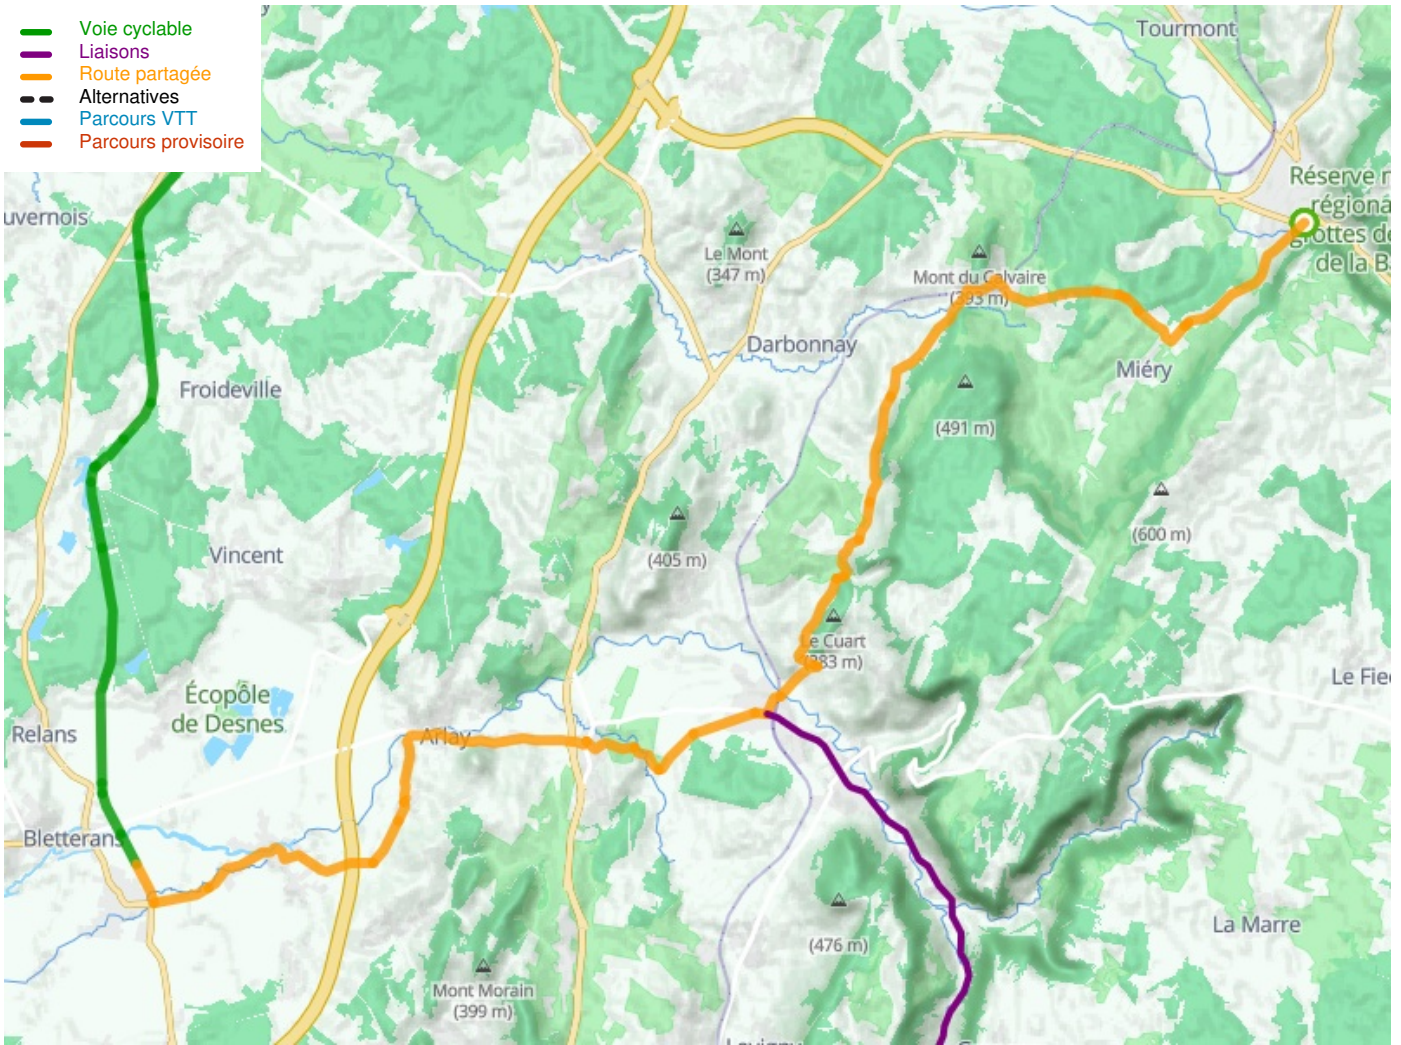

Poligny / Chaumergy

Tour du Jura Vélo - Loisirs

Départ
Poligny

Arrivée
Chaumergy

Durée
2 h 21 min

Distance
40,45 Km

Niveau
Mittel / Gute
Grundkondition

Thématique
Mitten in den Weingärten

- Voie cyclable
- Liaisons
- Route partagée
- - - Alternatives
- Parcours VTT
- Parcours provisoire

**Départ
Poligny**

**Arrivée
Chaumery**