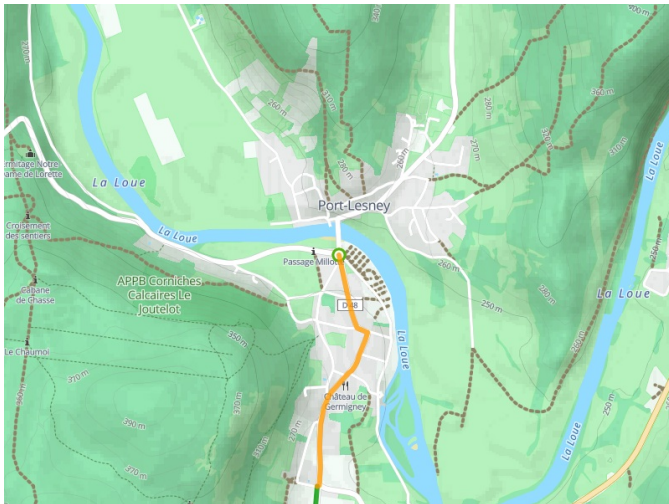

Port-Lesney / Poligny

Tour du Jura Vélo - Loisirs

Départ
Port-Lesney

Arrivée
Poligny

Durée
2 h 09 min

Distance
32,30 Km

Niveau
Mittel / Gute
Grundkondition

Thématique
Mitten in den Weingärten

- Voie cyclable
- Liaisons
- Route partagée
- - - Alternatives
- Parcours VTT
- Parcours provisoire

Départ
Port-Lesney

Arrivée
Poligny