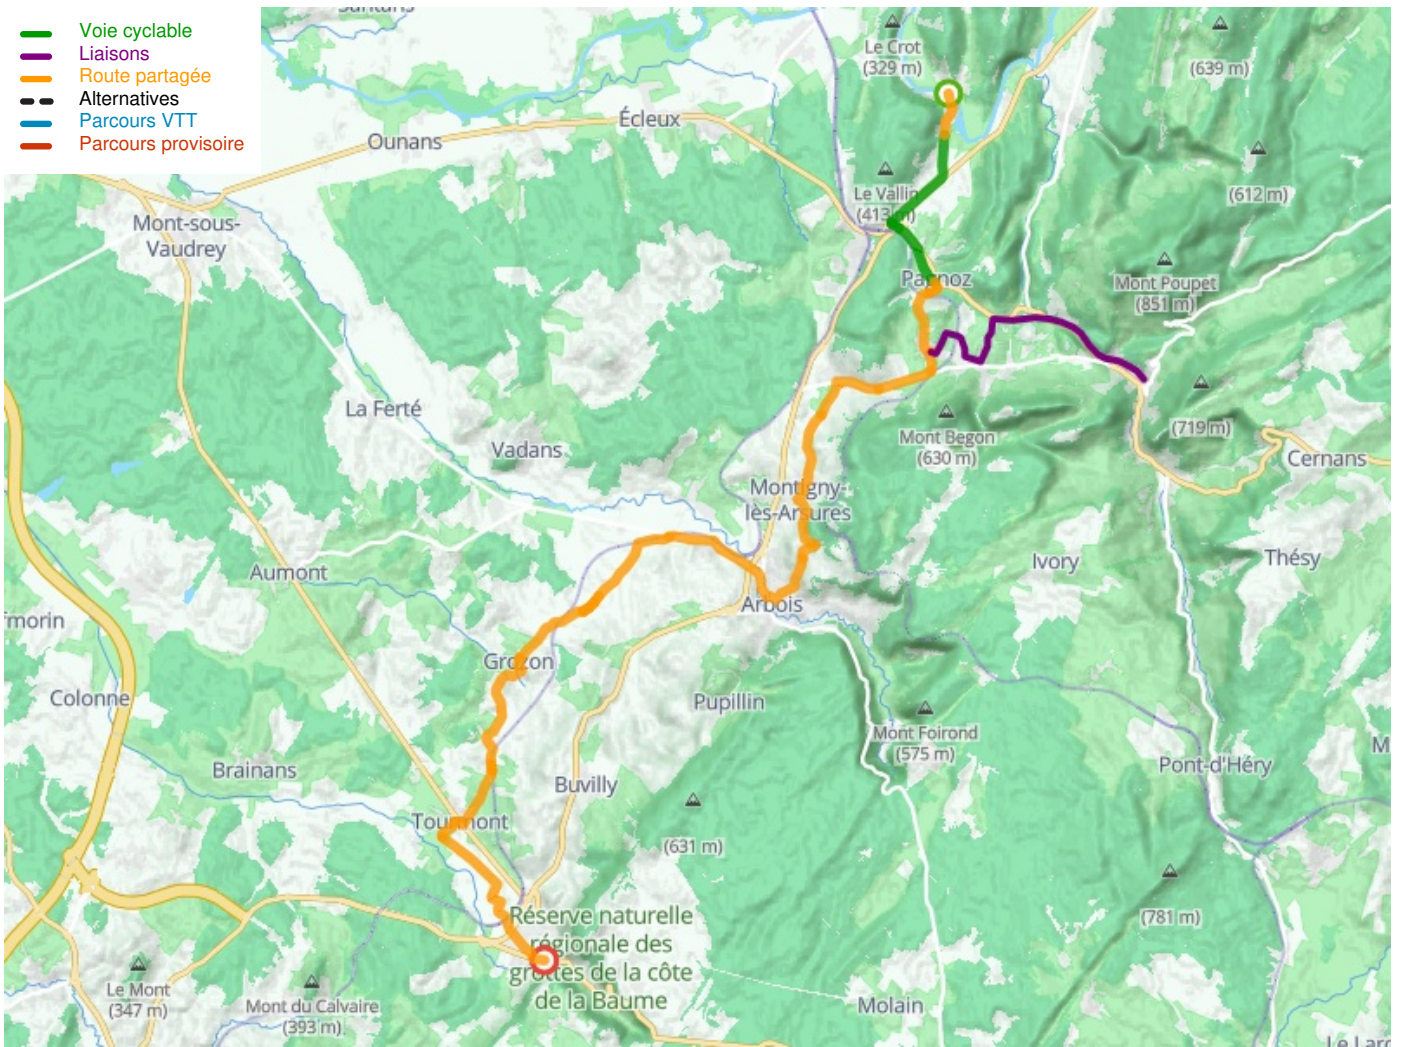

Port-Lesney / Poligny

Tour du Jura Vélo - Loisirs

Départ
Port-Lesney

Arrivée
Poligny

Durée
2 h 09 min

Distance
32,30 Km

Niveau
Mittel / Gute
Grundkondition

Thématique
Mitten in den Weingärten

- Voie cyclable
- Liaisons
- Route partagée
- - - Alternatives
- Parcours VTT
- Parcours provisoire

Départ
Port-Lesney

Arrivée
Poligny