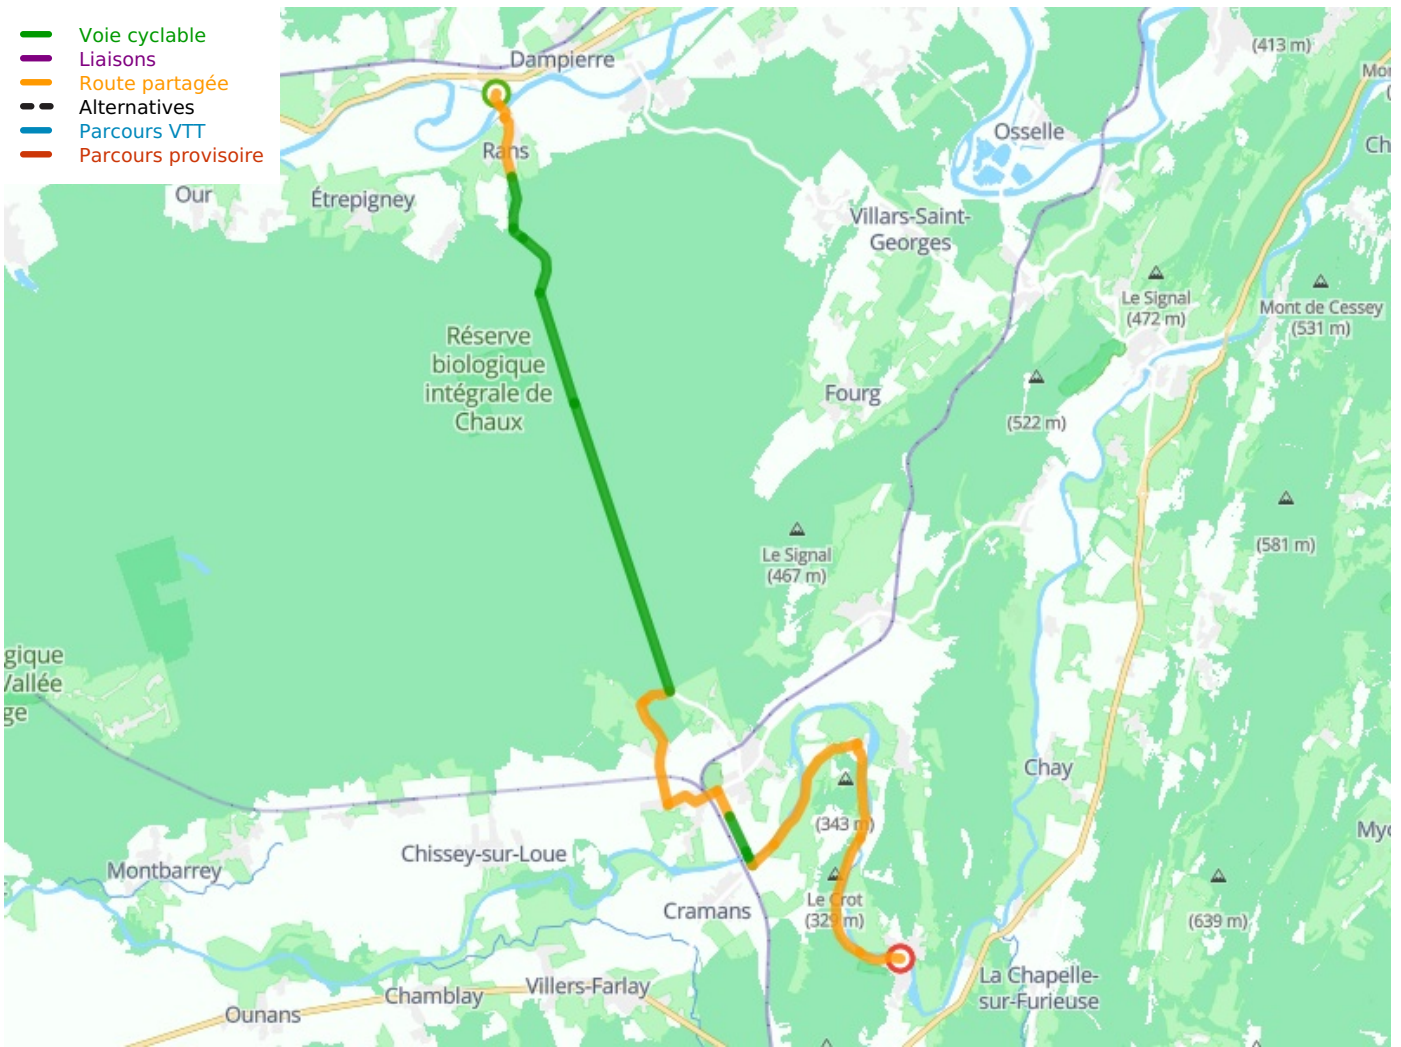

# Ranchot / Port-Lesney

## Tour du Jura Vélo - Loisirs

---

**Départ**  
Ranchot

**Arrivée**  
Port-Lesney

**Durée**  
1 h 42 min

**Distance**  
25,54 Km

**Niveau**  
Anfänger / mit der  
Familie

**Thématique**  
Im Wald

- Voie cyclable
- Liaisons
- Route partagée
- - - Alternatives
- Parcours VTT
- Parcours provisoire

**Départ  
Ranchot**

**Arrivée  
Port-Lesney**