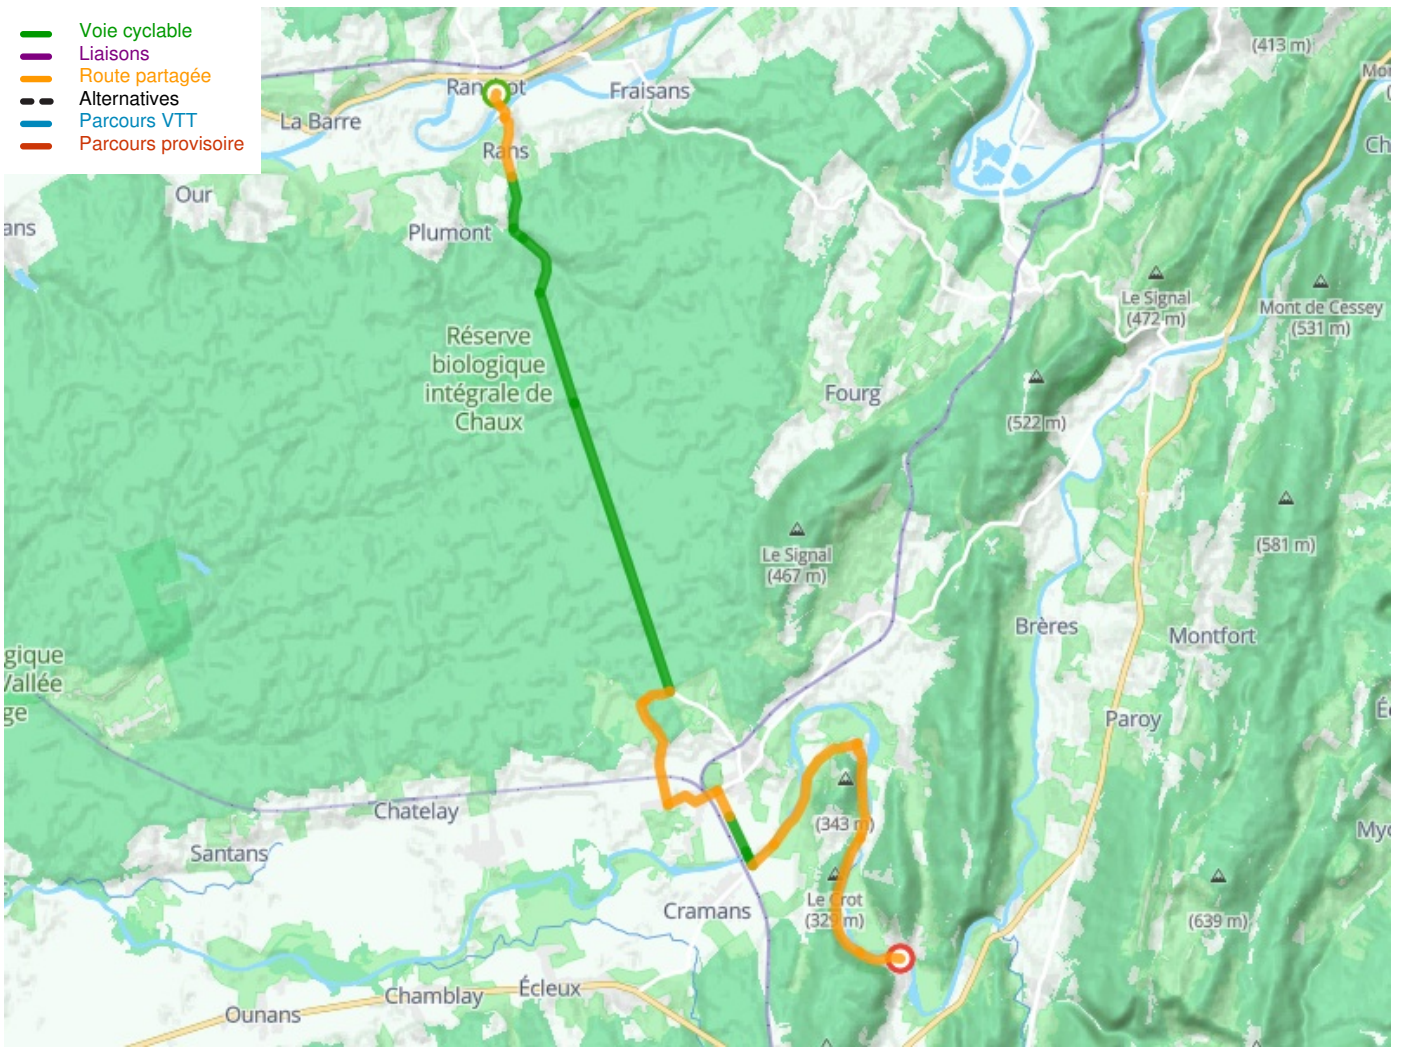

# Ranchot / Port-Lesney

## Tour du Jura Vélo - Loisirs

---

**Départ**  
Ranchot

**Arrivée**  
Port-Lesney

**Durée**  
1 h 42 min

**Distance**  
25,54 Km

**Niveau**  
Anfänger / mit der Familie

**Thématique**  
Im Wald

- Voie cyclable
- Liaisons
- Route partagée
- - - Alternatives
- Parcours VTT
- Parcours provisoire

**Départ  
Ranchot**

**Arrivée  
Port-Lesney**