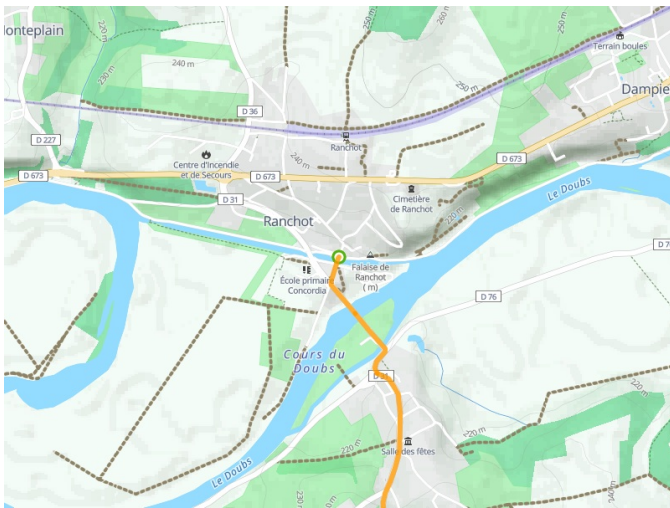

# Ranchot / Port-Lesney

## Tour du Jura Vélo - Loisirs

---

**Départ**  
Ranchot

**Arrivée**  
Port-Lesney

**Durée**  
1 h 42 min

**Distance**  
25,54 Km

**Niveau**  
Anfänger / mit der Familie

**Thématique**  
Im Wald

- Voie cyclable
- Liaisons
- Route partagée
- - - Alternatives
- Parcours VTT
- Parcours provisoire

**Départ  
Ranchot**

**Arrivée  
Port-Lesney**