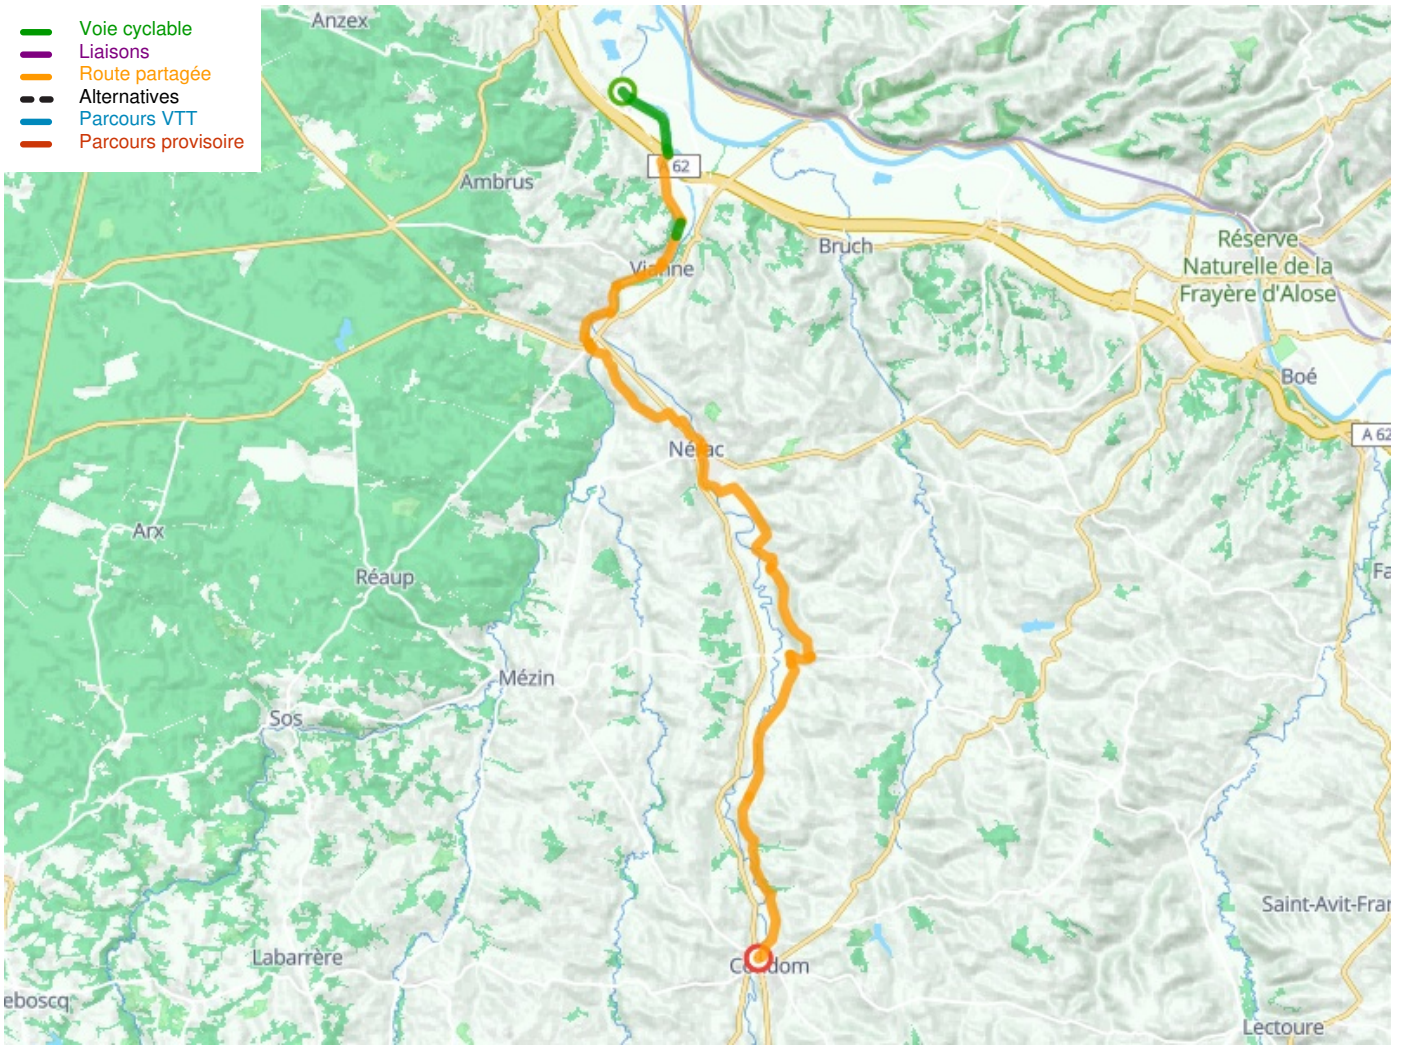

Buzet-sur-Baïse / Condom

Vallée de la Baïse

Départ
Buzet-sur-Baïse

Arrivée
Condom

Durée
2 h 48 min

Distance
45,46 Km

Niveau
Mittel / Gute
Grundkondition

Thématique
Natur & regionales
Kulturerbe

- Voie cyclable
- Liaisons
- Route partagée
- - - Alternatives
- Parcours VTT
- Parcours provisoire

Départ
Buzet-sur-Baise

Arrivée
Condom