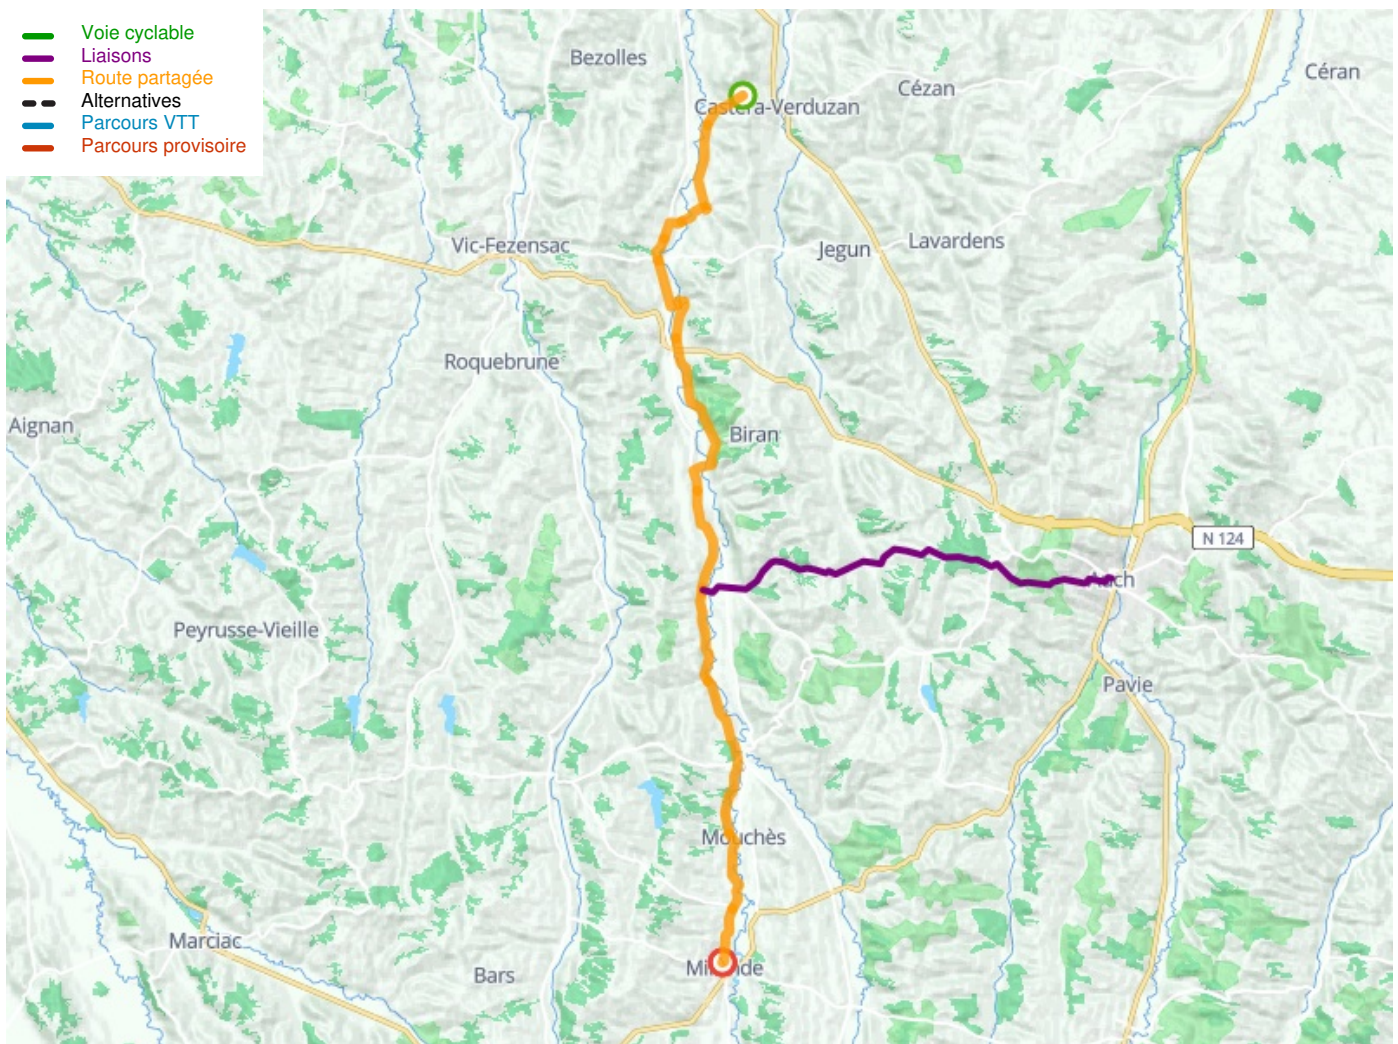

Castéra-Verduzan / Mirande

Vallée de la Baïse

Départ
Castéra-Verduzan

Arrivée
Mirande

Durée
2 h 35 min

Distance
38,41 Km

Niveau
Mittel / Gute
Grundkondition

Thématique
Natur & regionales
Kulturerbe

Départ
Castéra-Verduzan

Arrivée
Mirande