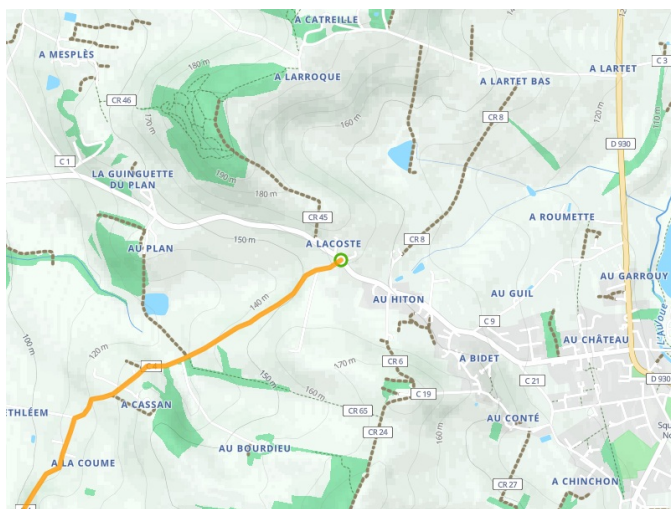

Castéra-Verduzan / Mirande

Vallée de la Baïse

Départ
Castéra-Verduzan

Arrivée
Mirande

Durée
2 h 35 min

Distance
38,41 Km

Niveau
Mittel / Gute
Grundkondition

Thématique
Natur & regionales
Kulturerbe

Départ
Castéra-Verduzan

Arrivée
Mirande