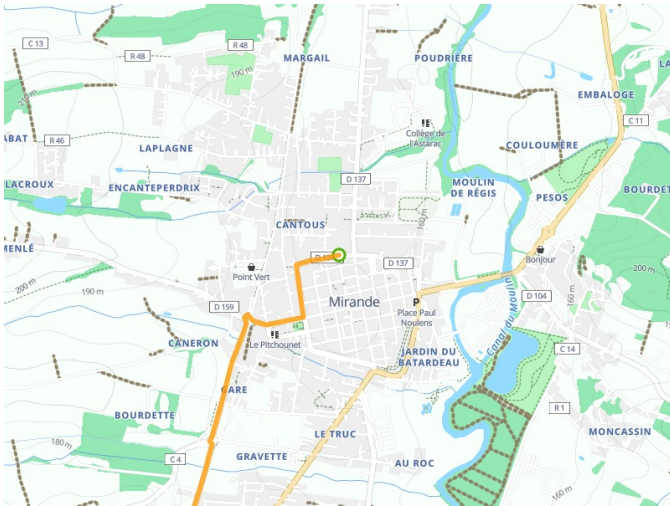

Mirande / Trie-sur-Baïse

Vallée de la Baïse

Départ
Mirande

Arrivée
Trie-sur-Baïse

Durée
1 h 43 min

Distance
27,06 Km

Niveau
Mittel / Gute
Grundkondition

Thématique
Natur & regionales
Kulturerbe

- Voie cyclable
- Liaisons
- Route partagée
- - - Alternatives
- Parcours VTT
- Parcours provisoire

**Départ
Mirande**

**Arrivée
Trie-sur-Baïse**