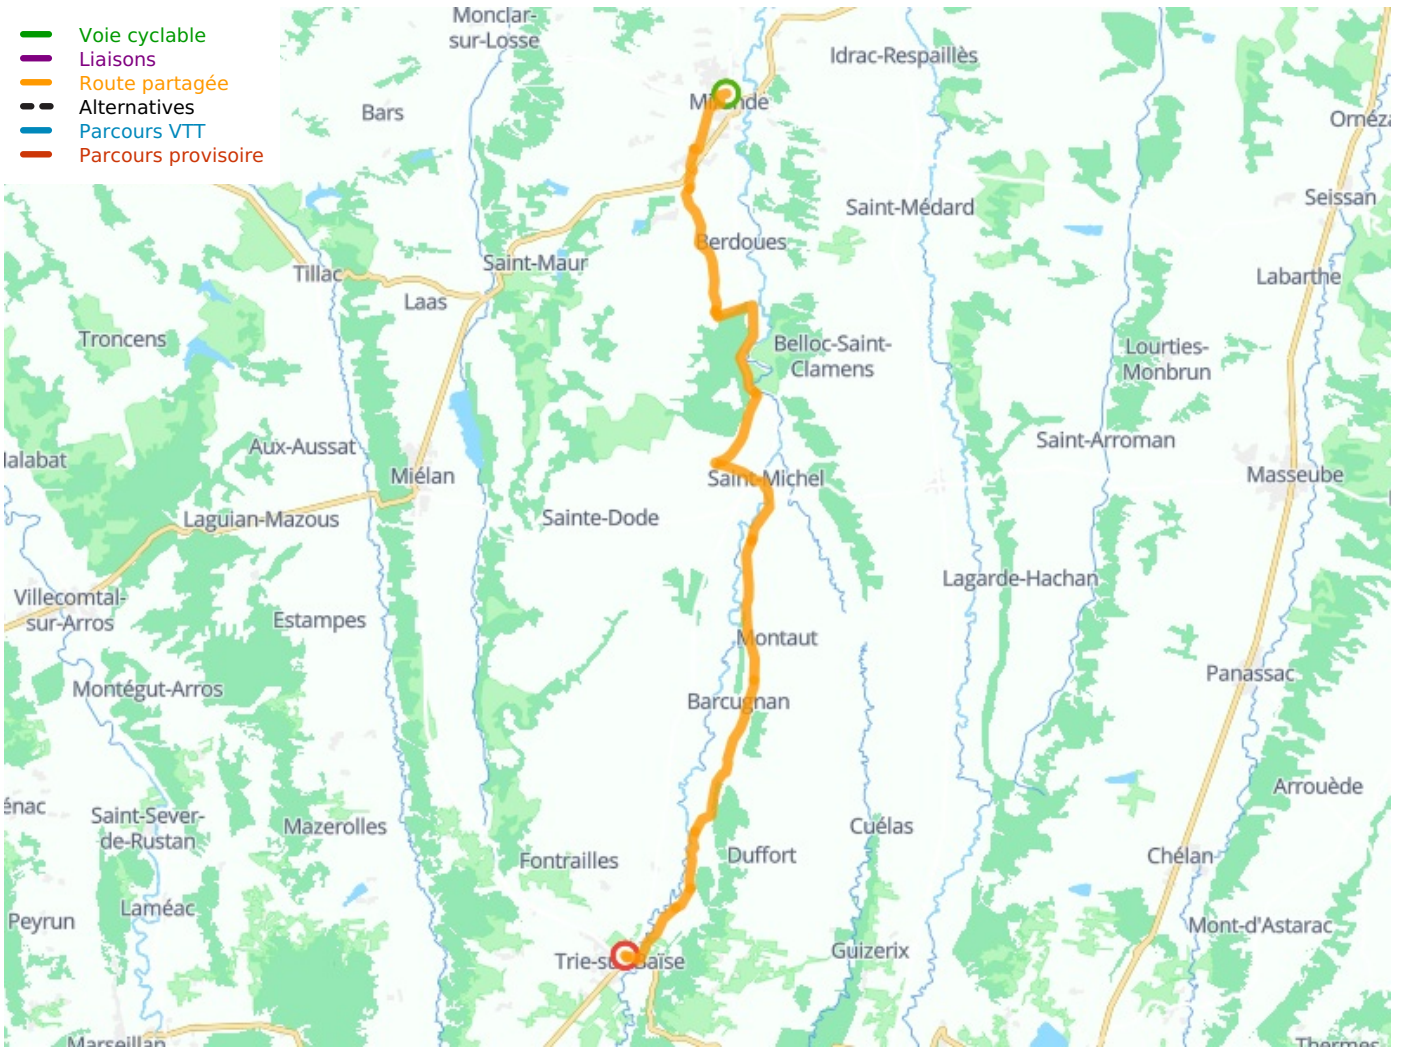

Mirande / Trie-sur-Baïse

Vallée de la Baïse

Départ
Mirande

Arrivée
Trie-sur-Baïse

Durée
1 h 43 min

Distance
27,06 Km

Niveau
Mittel / Gute
Grundkondition

Thématique
Natur & regionales
Kulturerbe

- Voie cyclable
- Liaisons
- Route partagée
- - - Alternatives
- Parcours VTT
- Parcours provisoire

**Départ
Mirande**

**Arrivée
Trie-sur-Baïse**