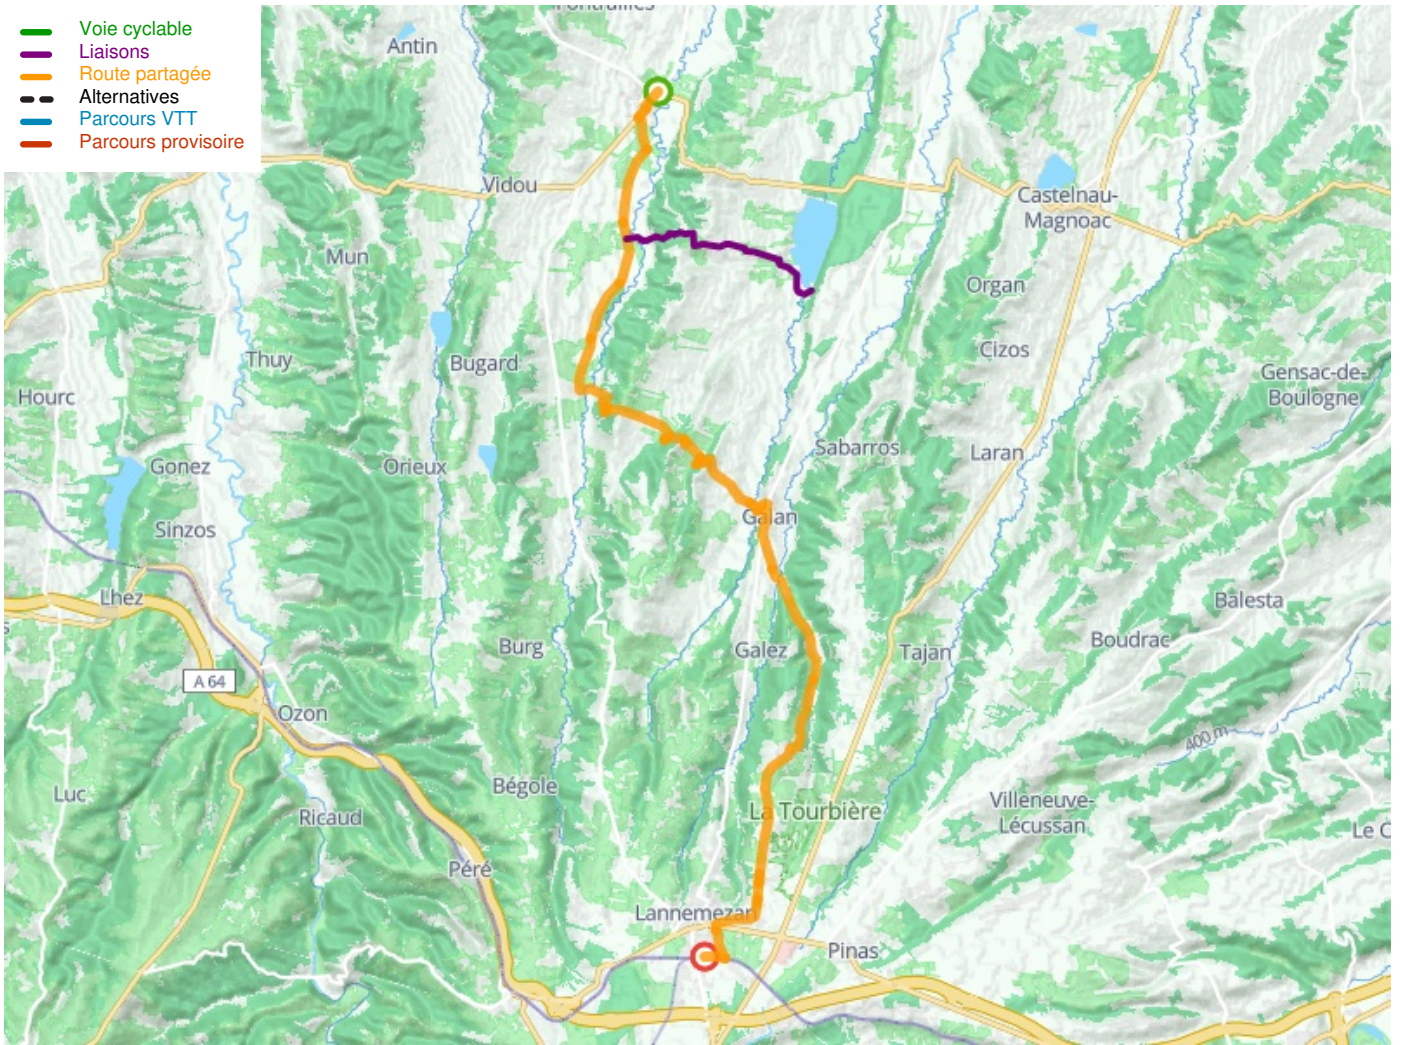

Trie-sur-Baïse / Lannemezan

Vallée de la Baïse

Départ
Trie-sur-Baïse

Arrivée
Lannemezan

Durée
2 h 30 min

Distance
31,38 Km

Niveau
Anspruchsvoll

Thématique
Natur & regionales
Kulturerbe

- Voie cyclable
- Liaisons
- Route partagée
- - - Alternatives
- Parcours VTT
- Parcours provisoire

Départ
Trie-sur-Baise

Arrivée
Lannemezan