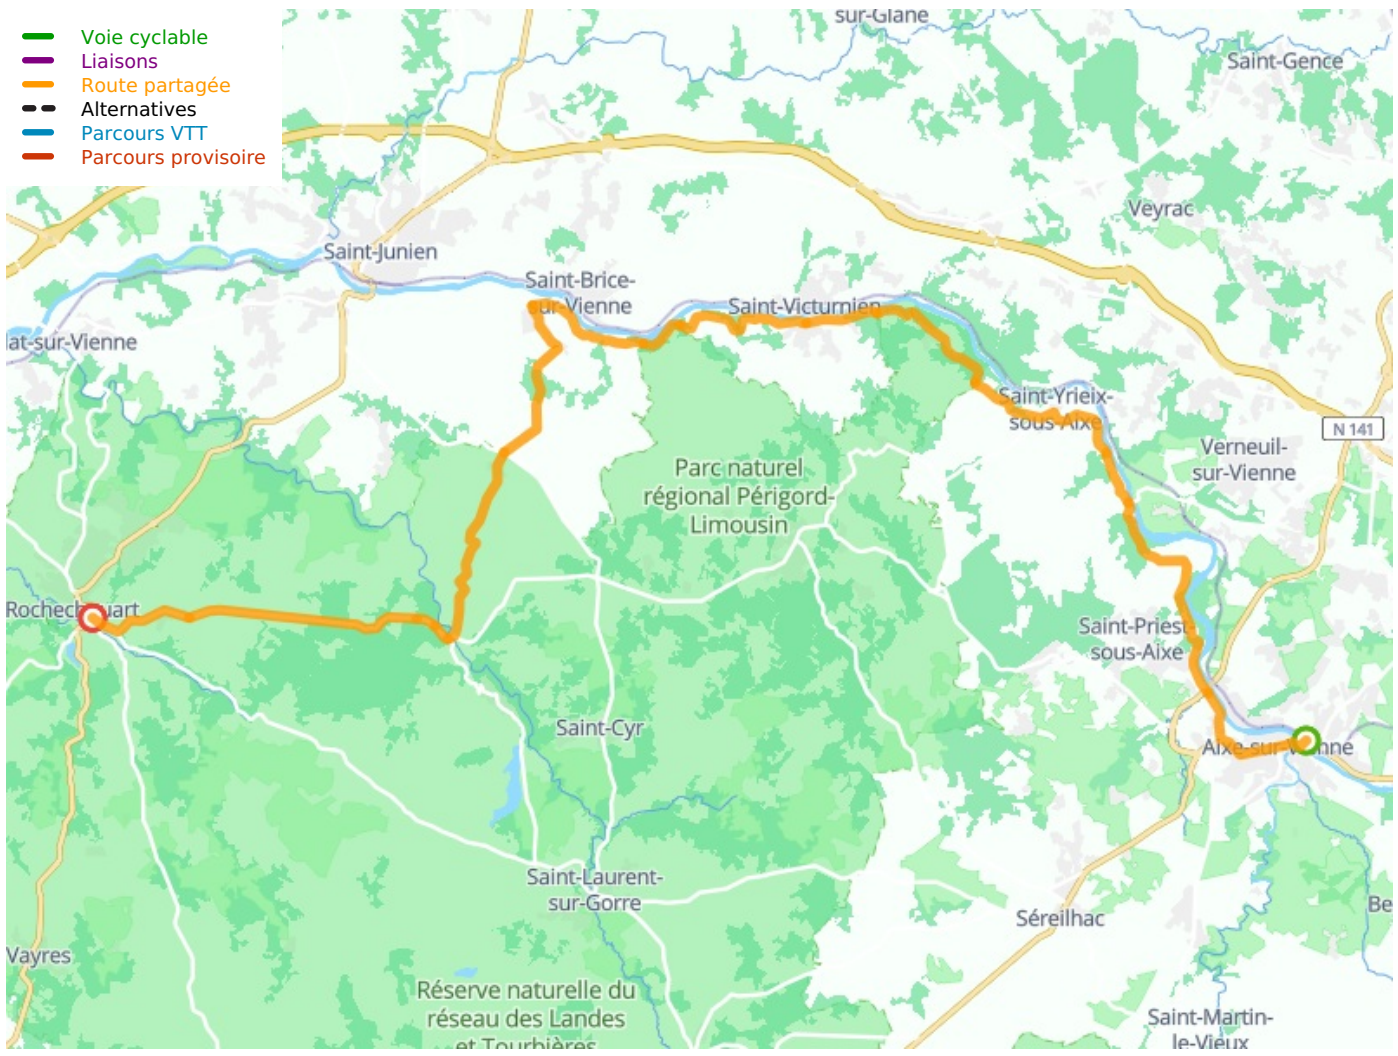

Aixe-sur-Vienne / Rochechouart

Vélidéale

□

Départ

Aixe-sur-Vienne

Arrivée

Rochechouart

Durée

2 h 39 min

Distance

39,94 Km

Niveau

Mittel / Gute
Grundkondition

Thématique

Natur & regionales
Kulturerbe

Départ
Aix-sur-Vienne

Arrivée
Rochechouart