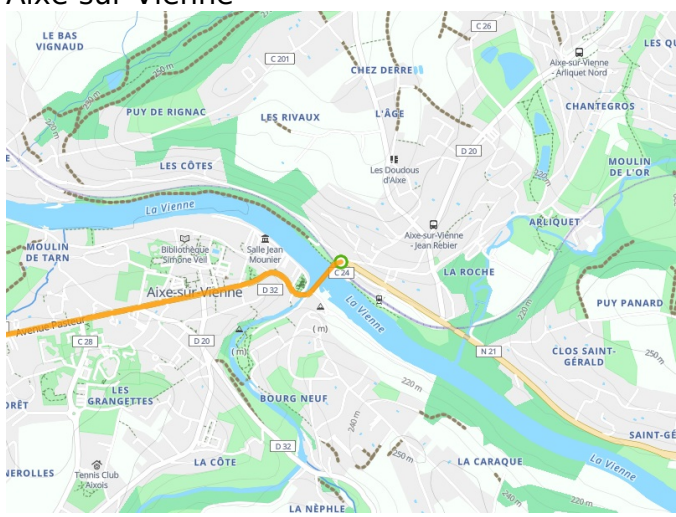

Aixe-sur-Vienne / Rochechouart

Vélidéale

□

Départ

Aixe-sur-Vienne

Arrivée

Rochechouart

Durée

2 h 39 min

Distance

39,94 Km

Niveau

Mittel / Gute
Grundkondition

Thématique

Natur & regionales
Kulturerbe

Départ
Aix-sur-Vienne

Arrivée
Rochechouart