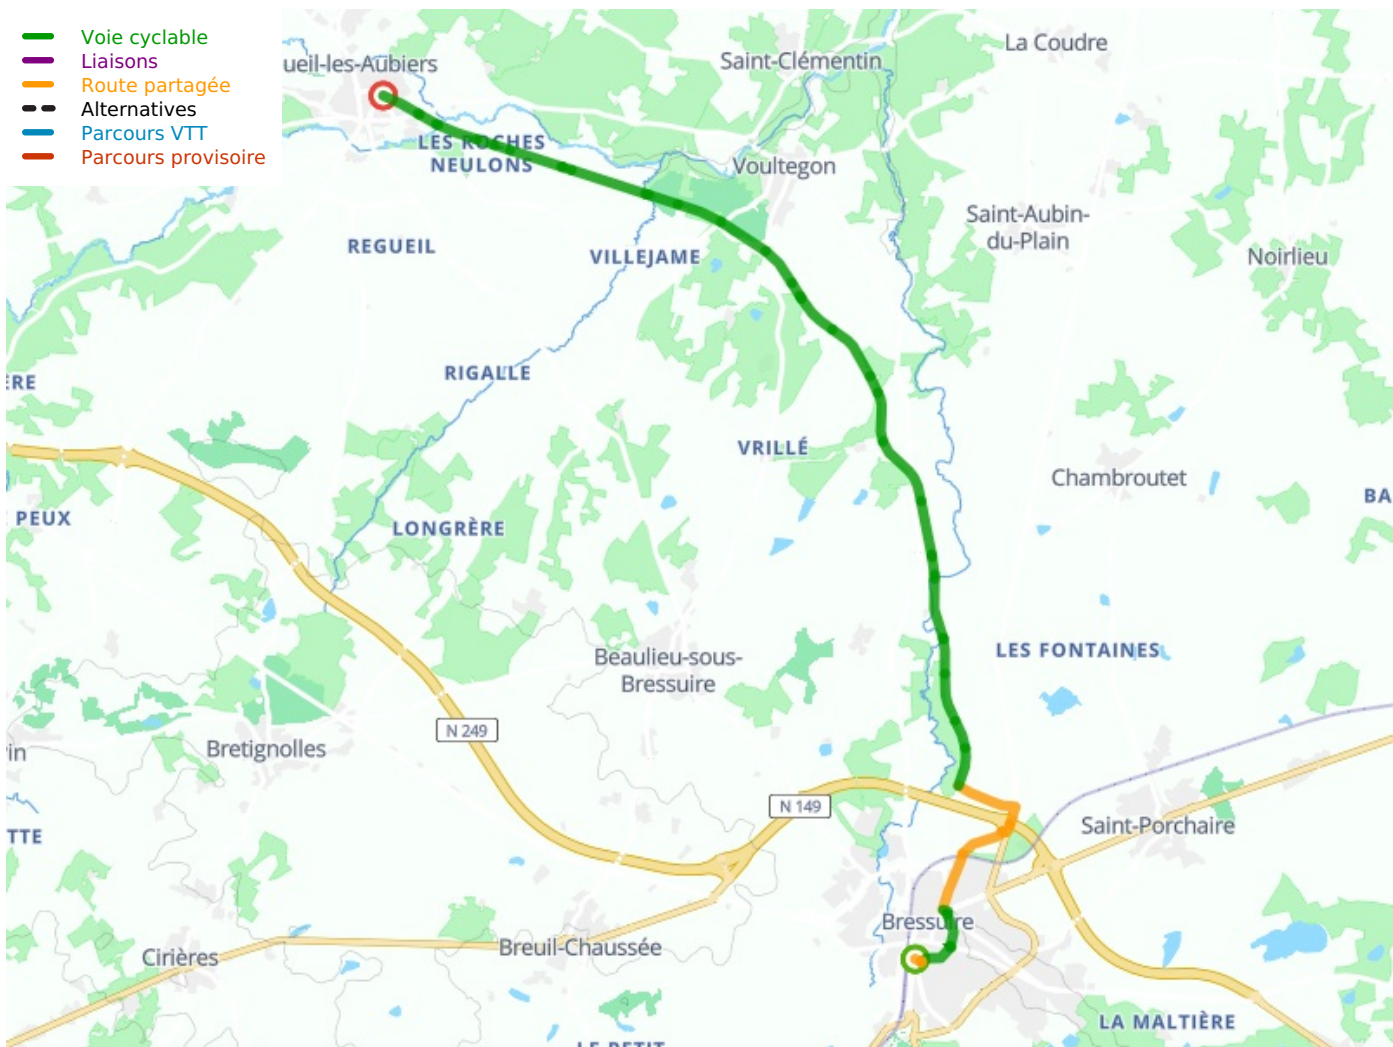

Bressuire / Nueil-les-Aubiers

Véolidéale

Départ
Bressuire

Arrivée
Nueil-les-Aubiers

Durée
1 h 06 min

Distance
17,08 Km

Niveau
Anfänger / mit der
Familie

Thématique
Natur & regionales
Kulturerbe

- Voie cyclable
- Liaisons
- Route partagée
- Alternatives
- Parcours VTT
- Parcours provisoire

**Départ
Bressuire**

**Arrivée
Neuil-les-Aubiers**