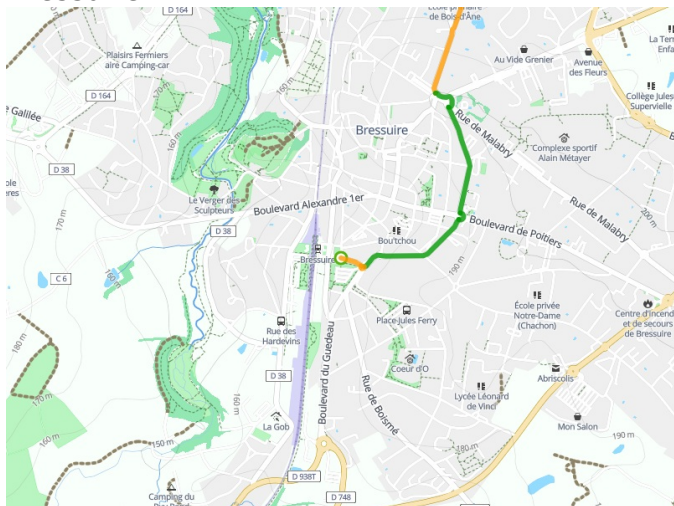

Bressuire / Nueil-les-Aubiers

Véolidéale

Départ
Bressuire

Arrivée
Nueil-les-Aubiers

Durée
1 h 06 min

Distance
17,08 Km

Niveau
Anfänger / mit der
Familie

Thématique
Natur & regionales
Kulturerbe

- Voie cyclable
- Liaisons
- Route partagée
- Alternatives
- Parcours VTT
- Parcours provisoire

**Départ
Bressuire**

**Arrivée
Neuil-les-Aubiers**