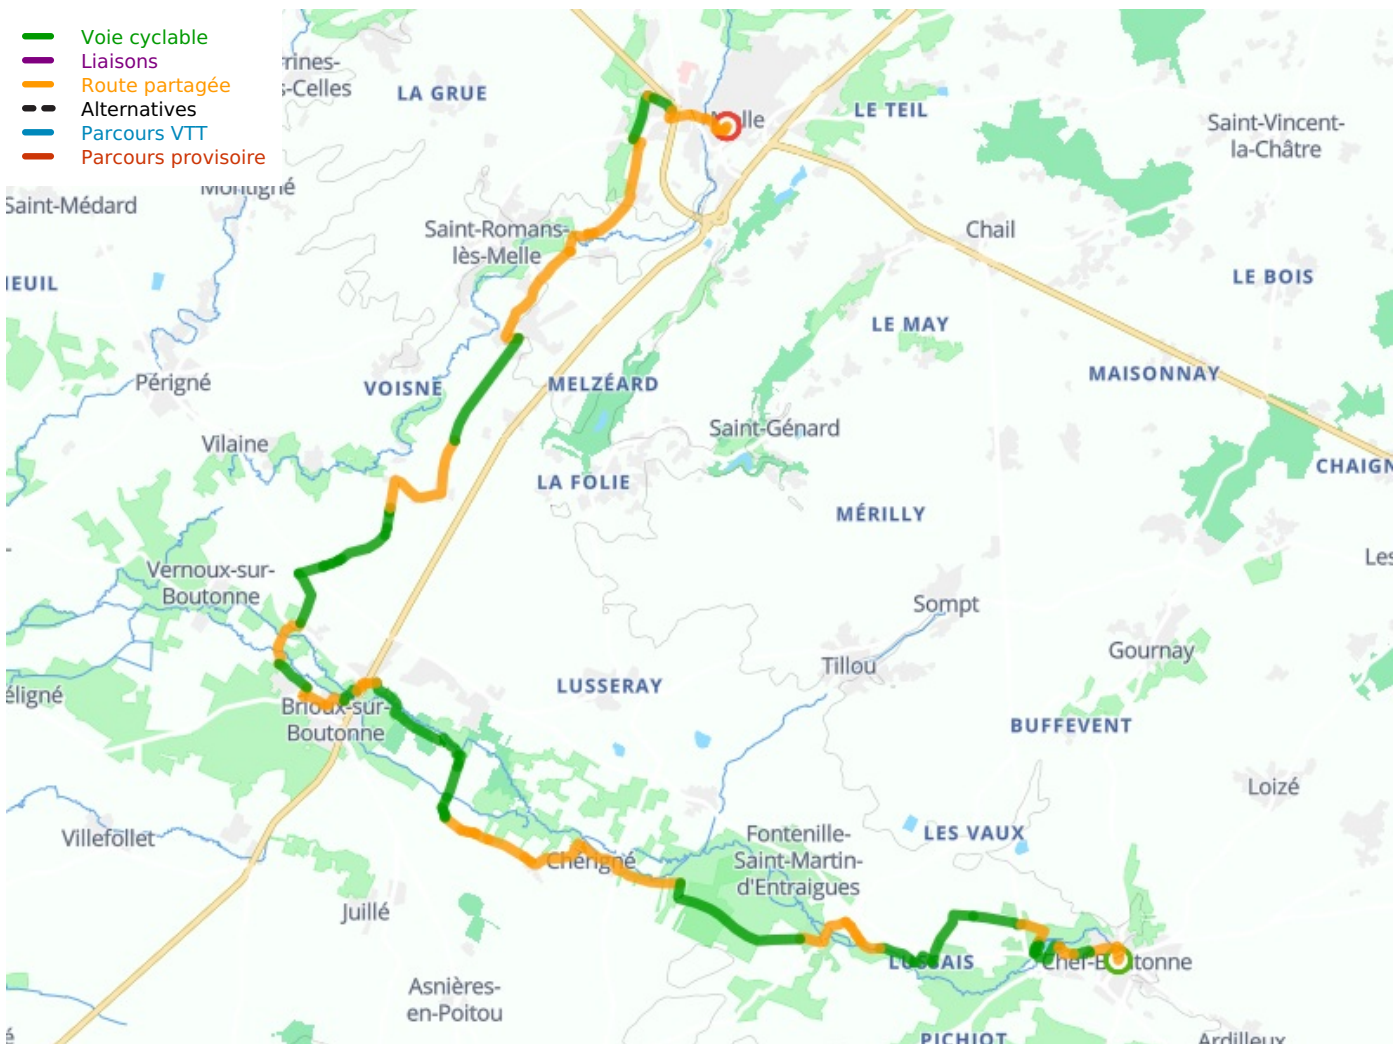

Chef-Boutonne / Melle

Vélidéale

□

Départ
Chef-Boutonne

Arrivée
Melle

Durée
2 h 11 min

Distance
32,96 Km

Niveau
Mittel / Gute
Grundkondition

Thématique
Natur & regionales
Kulturerbe

Départ
Chef-Boutonne

Arrivée
Melle