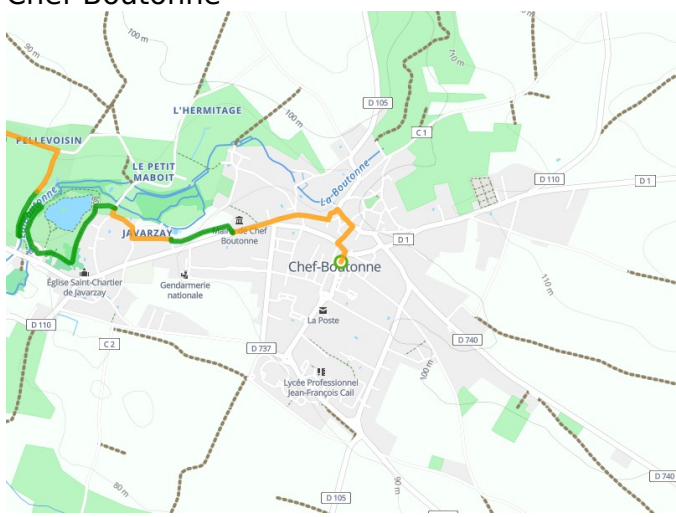

Chef-Boutonne / Melle

Vélidéale

□

Départ
Chef-Boutonne

Arrivée
Melle

Durée
2 h 11 min

Distance
32,96 Km

Niveau
Mittel / Gute
Grundkondition

Thématique
Natur & regionales
Kulturerbe

Départ
Chef-Boutonne

Arrivée
Melle