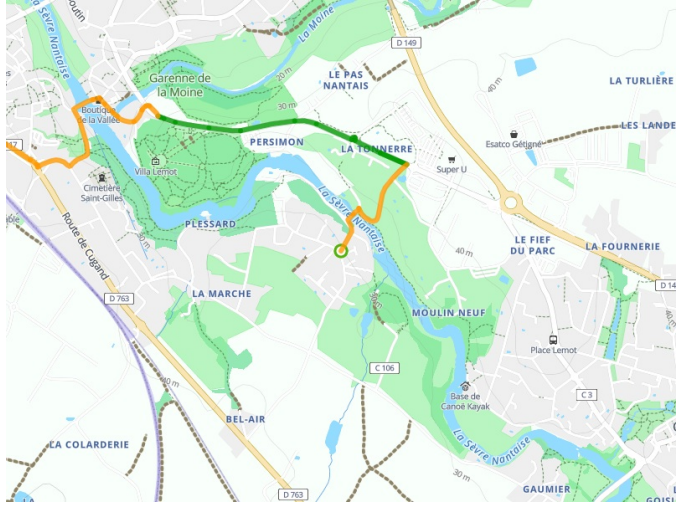

# Clisson / Nantes

Vélibérale

---

**Départ**  
Cugand

**Arrivée**  
Nantes

**Durée**  
2 h 42 min

**Distance**  
40,60 Km

**Niveau**  
Mittel / Gute  
Grundkondition

**Thématique**  
Natur & regionales  
Kulturerbe

**Départ  
Cugand**

**Arrivée  
Nantes**