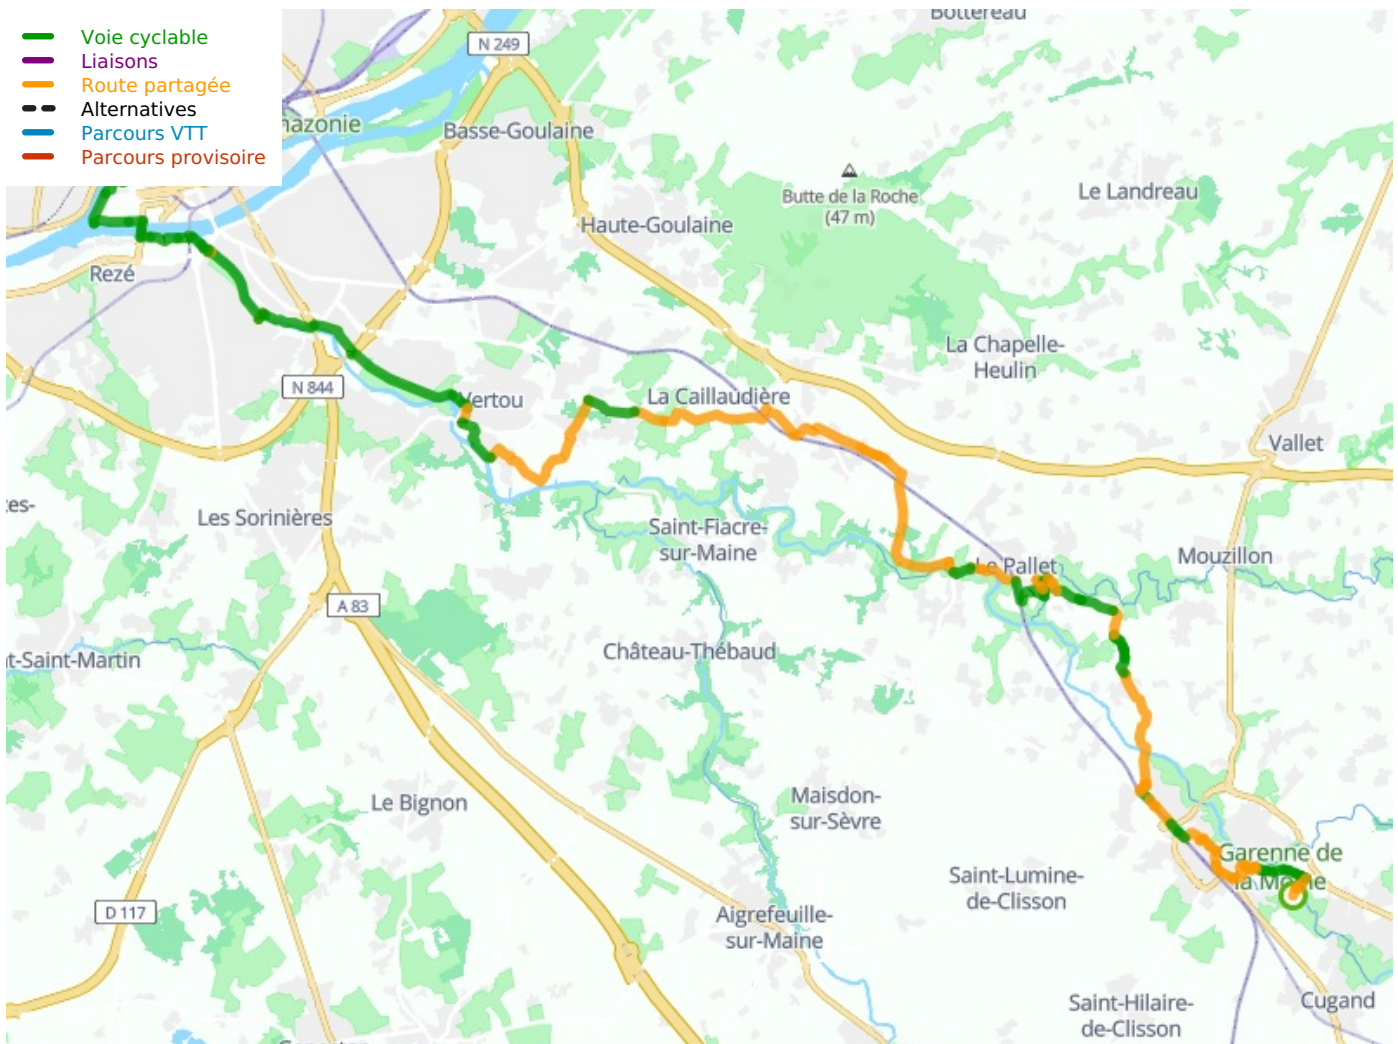

# Clisson / Nantes

Vélibérale

---

**Départ**  
Cugand

**Arrivée**  
Nantes

**Durée**  
2 h 42 min

**Distance**  
40,60 Km

**Niveau**  
Mittel / Gute  
Grundkondition

**Thématique**  
Natur & regionales  
Kulturerbe

**Départ  
Cugand**

**Arrivée  
Nantes**