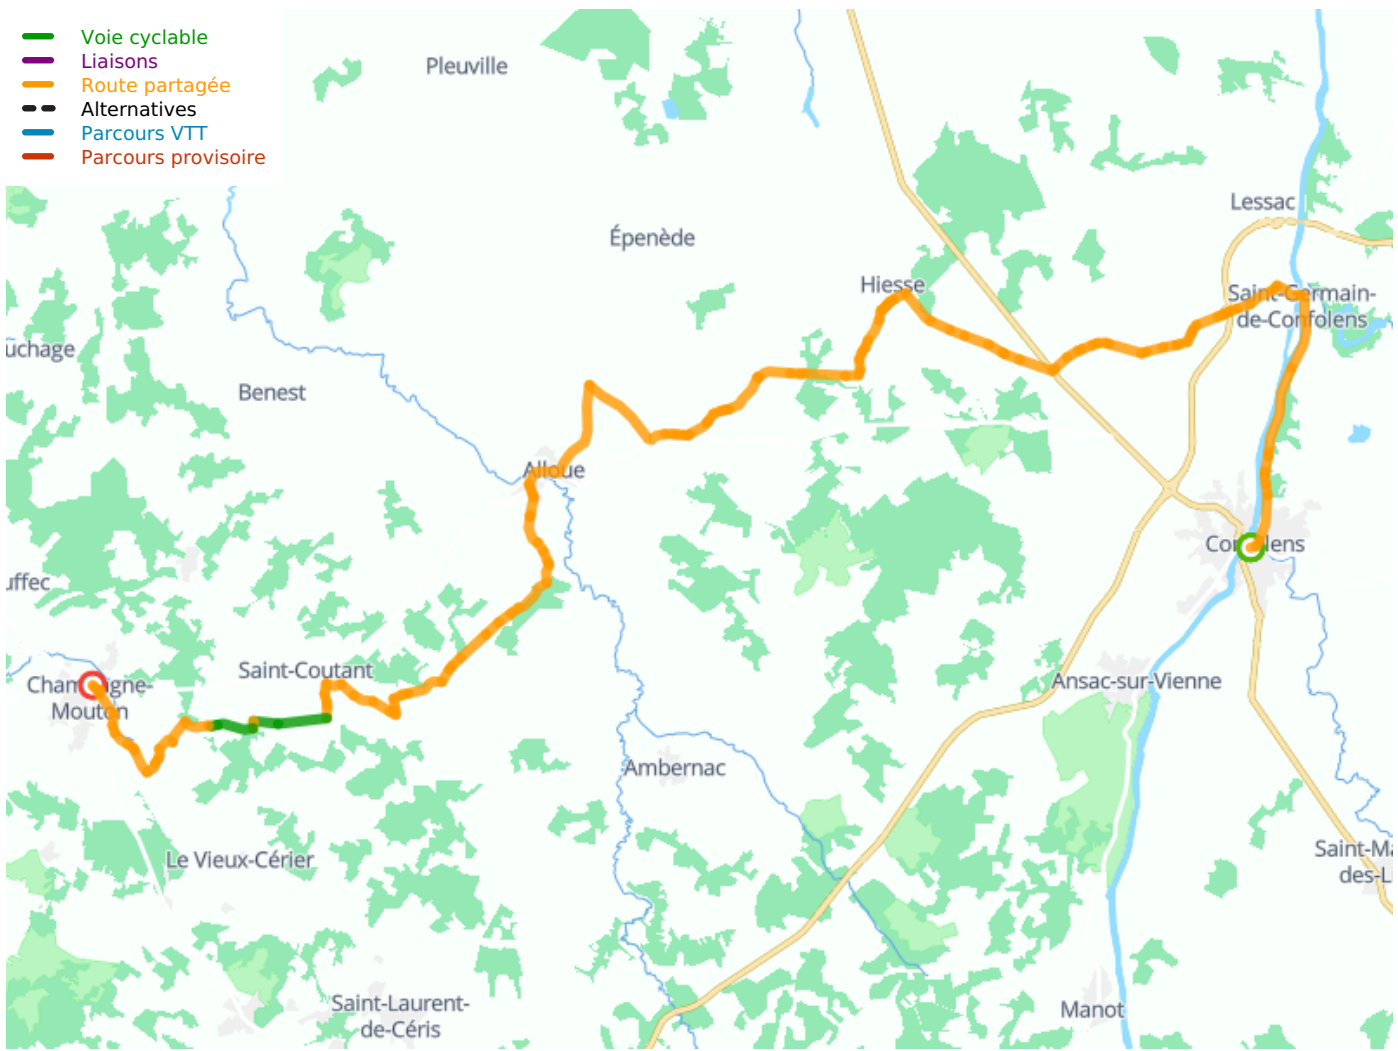

Confolens / Champagne-Mouton

Véolidéale

Départ
Confolens

Arrivée
Champagne-Mouton

Durée
2 h 23 min

Distance
35,88 Km

Niveau
Anfänger / mit der
Familie

Thématique
Natur & regionales
Kulturerbe

- Voie cyclable
- Liaisons
- Route partagée
- - - Alternatives
- Parcours VTT
- Parcours provisoire

**Départ
Confolens**

**Arrivée
Champagne-Mouton**