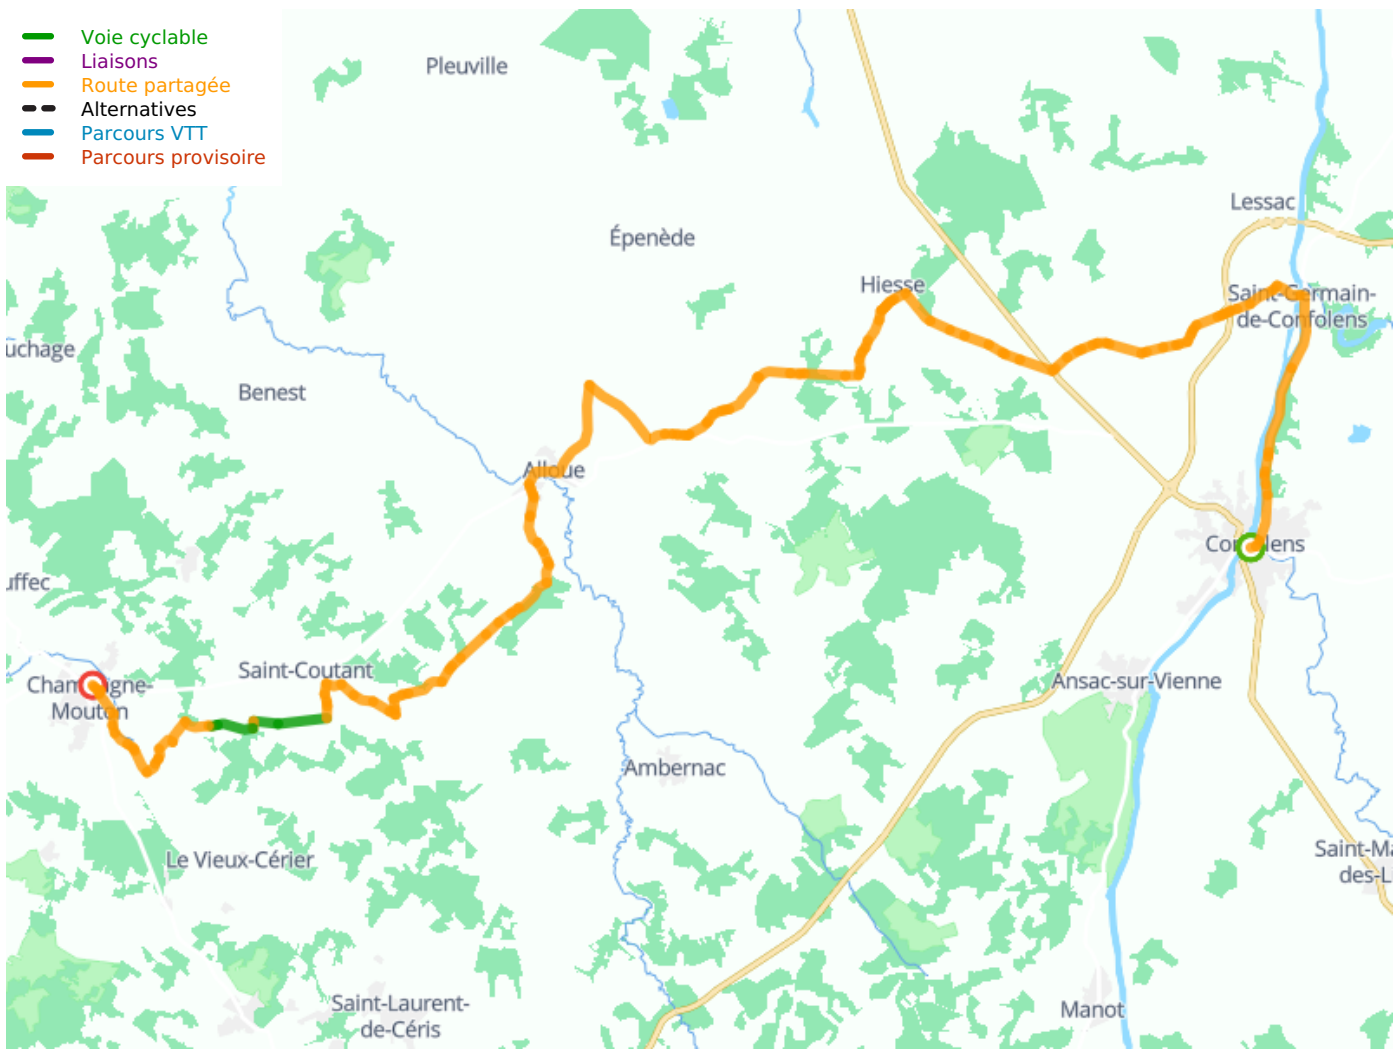

Confolens / Champagne-Mouton

Véolidéale

Départ
Confolens

Arrivée
Champagne-Mouton

Durée
2 h 23 min

Distance
35,88 Km

Niveau
Anfänger / mit der
Familie

Thématique
Natur & regionales
Kulturerbe

- Voie cyclable
- Liaisons
- Route partagée
- - - Alternatives
- Parcours VTT
- Parcours provisoire

**Départ
Confolens**

**Arrivée
Champagne-Mouton**