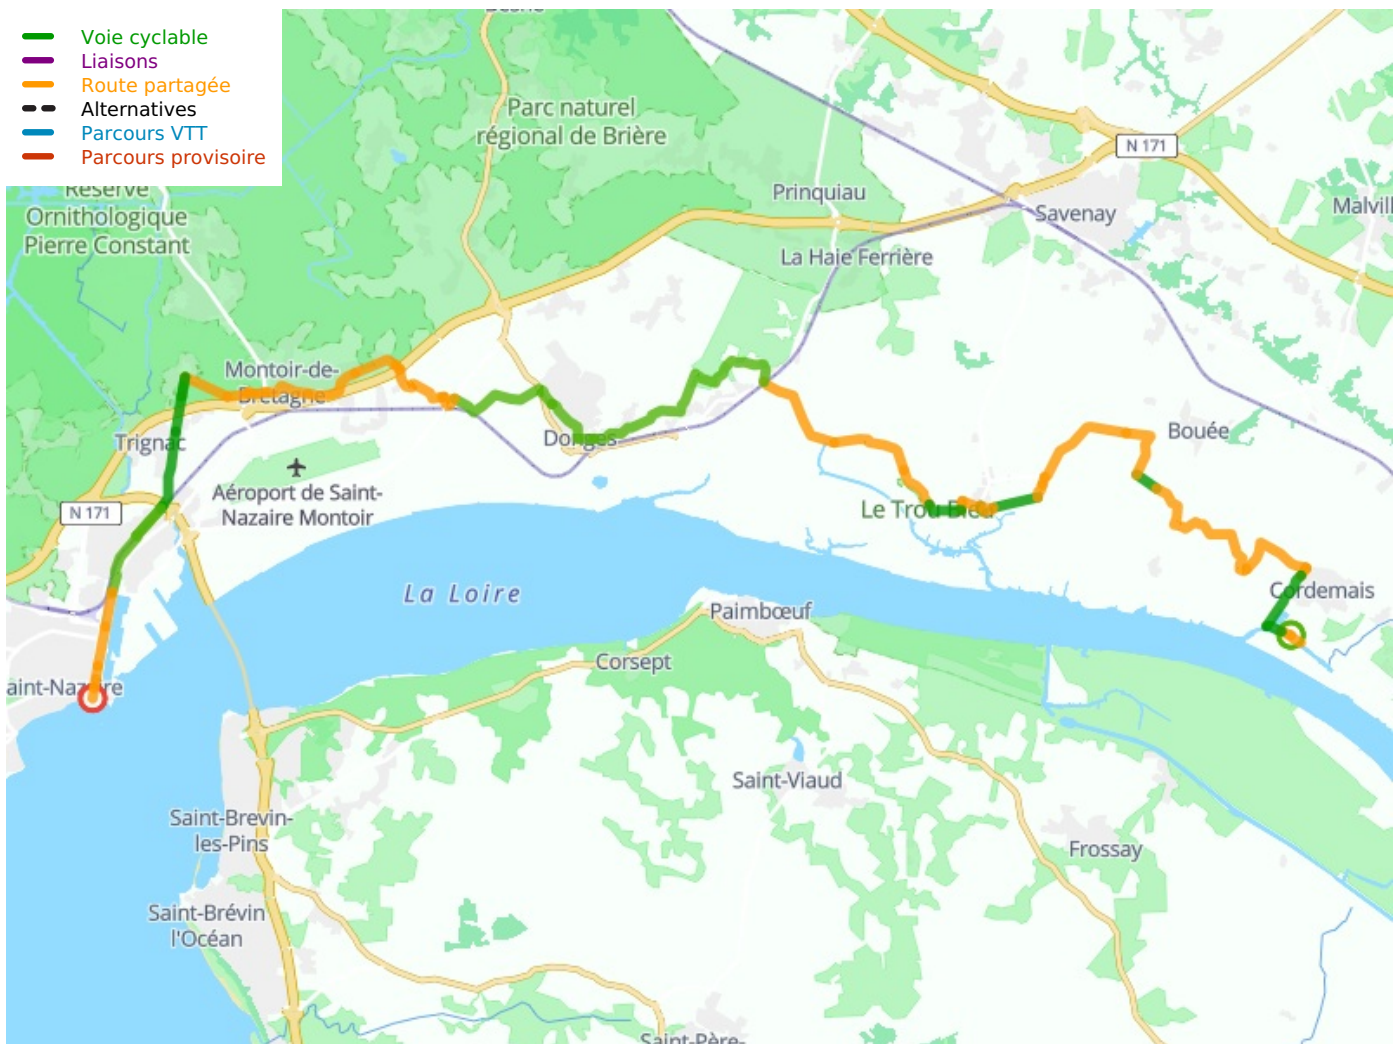

Cordemais / Saint-Nazaire

Vélidéale

Départ
Cordemais

Arrivée
Saint-Nazaire

Durée
2 h 45 min

Distance
41,32 Km

Niveau
Mittel / Gute
Grundkondition

Thématique
Natur & regionales
Kulturerbe

**Départ
Cordemais**

**Arrivée
Saint-Nazaire**