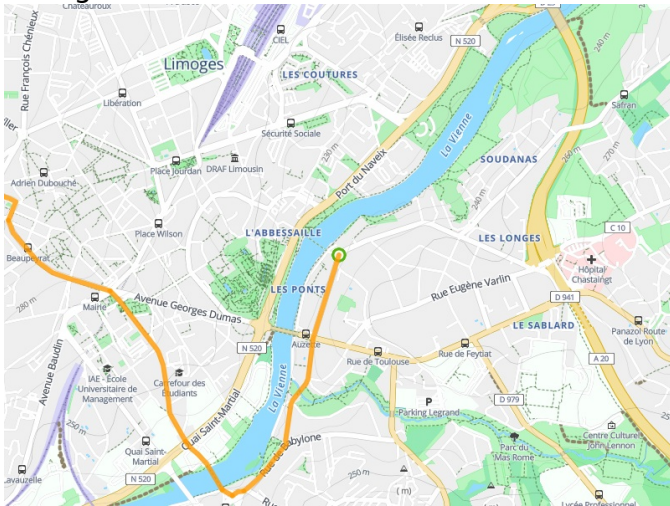

Limoges / Aix-sur-Vienne

Vélidéale

Départ
Limoges

Arrivée
Aixe-sur-Vienne

Durée
1 h 19 min

Distance
19,88 Km

Niveau
Mittel / Gute
Grundkondition

Thématique
Natur & regionales
Kulturerbe

- Voie cyclable
- Liaisons
- Route partagée
- - - Alternatives
- Parcours VTT
- Parcours provisoire

Départ Limoges

Arrivée Aixe-sur-Vienne