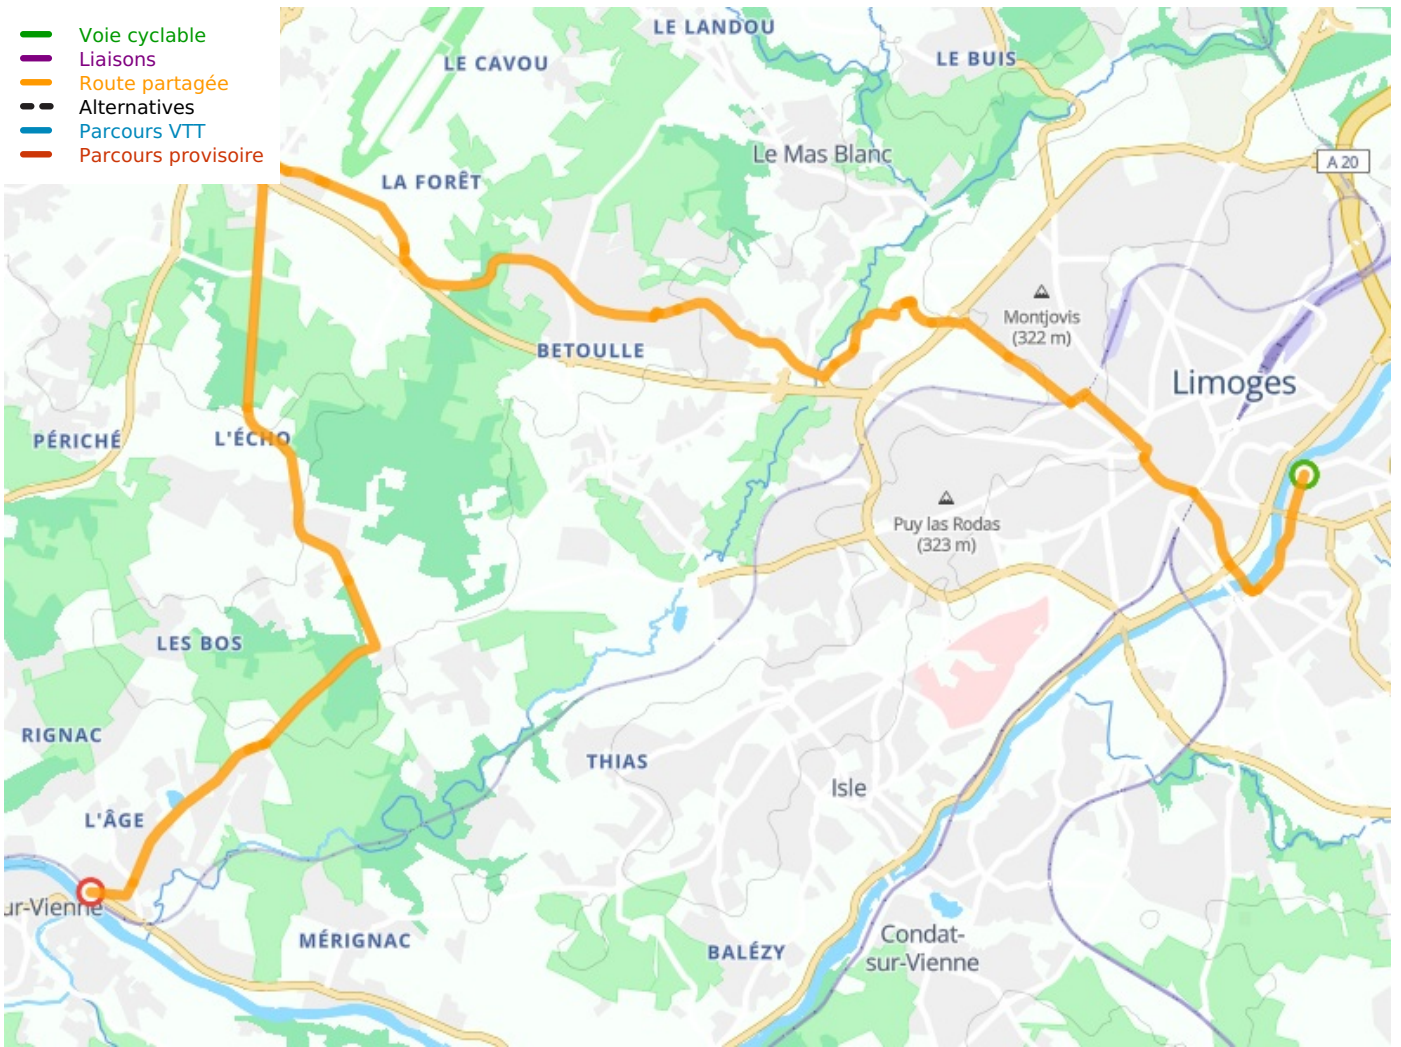

Limoges / Aix-sur-Vienne

Vélidéale

Départ
Limoges

Arrivée
Aixe-sur-Vienne

Durée
1 h 19 min

Distance
19,88 Km

Niveau
Mittel / Gute
Grundkondition

Thématique
Natur & regionales
Kulturerbe

- Voie cyclable
- Liaisons
- Route partagée
- - - Alternatives
- Parcours VTT
- Parcours provisoire

Départ Limoges

Arrivée Aixe-sur-Vienne