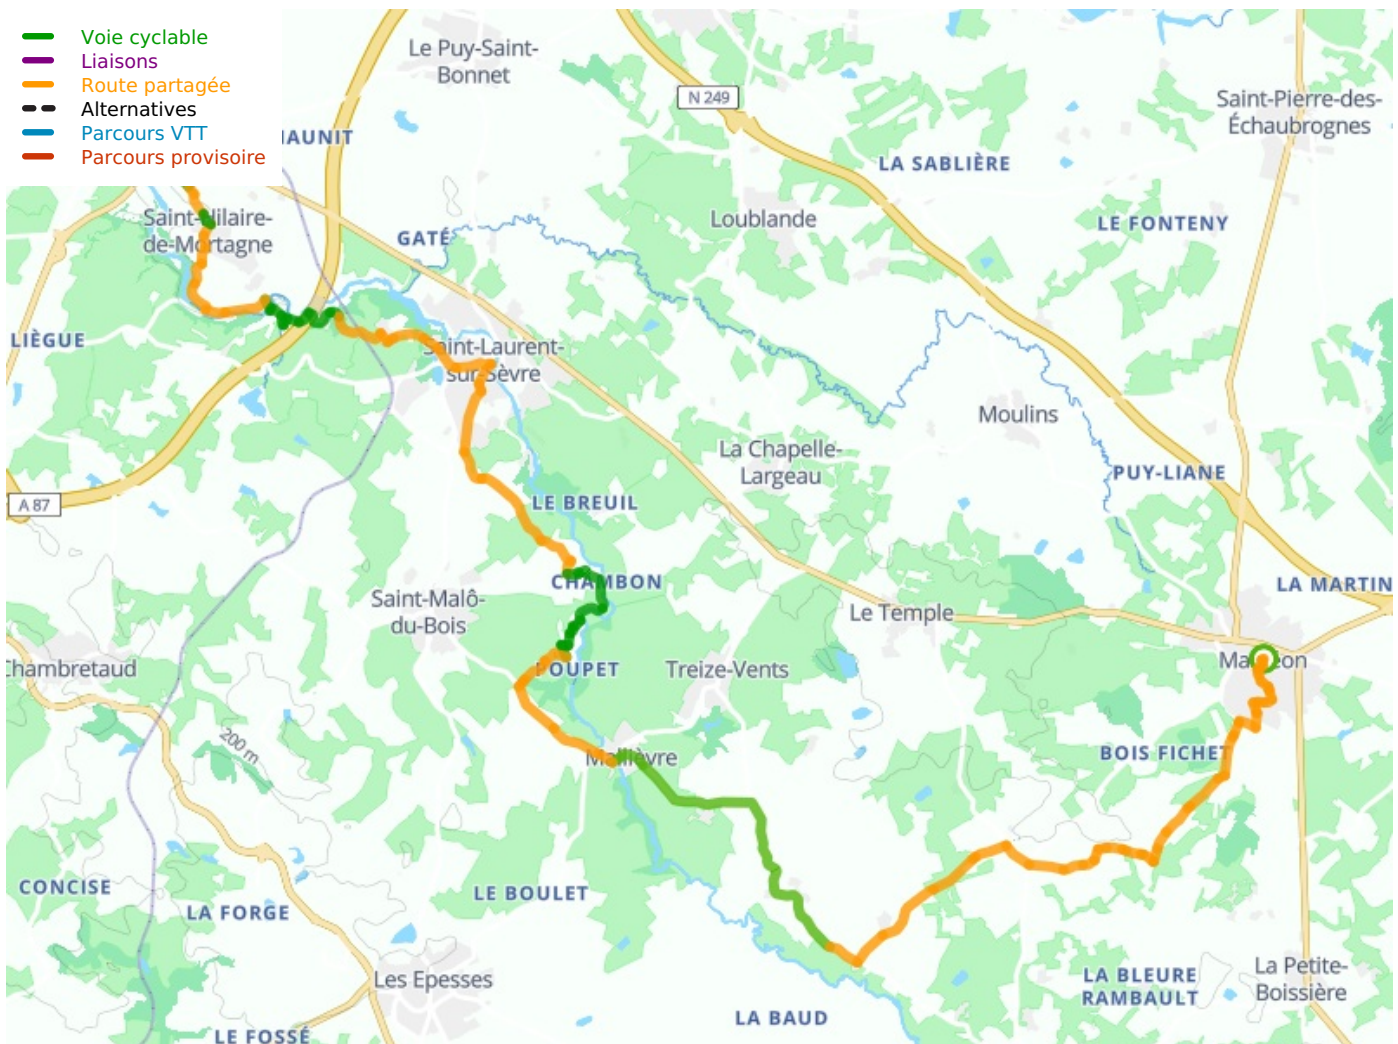

Mauléon / Mortagne-sur-Sèvre

Vélibérale

□

Départ
Mauléon

Arrivée
Mortagne-sur-Sèvre

Durée
2 h 05 min

Distance
31,46 Km

Niveau
Mittel / Gute
Grundkondition

Thématique
Natur & regionales
Kulturerbe

**Départ
Mauléon**

**Arrivée
Mortagne-sur-Sèvre**