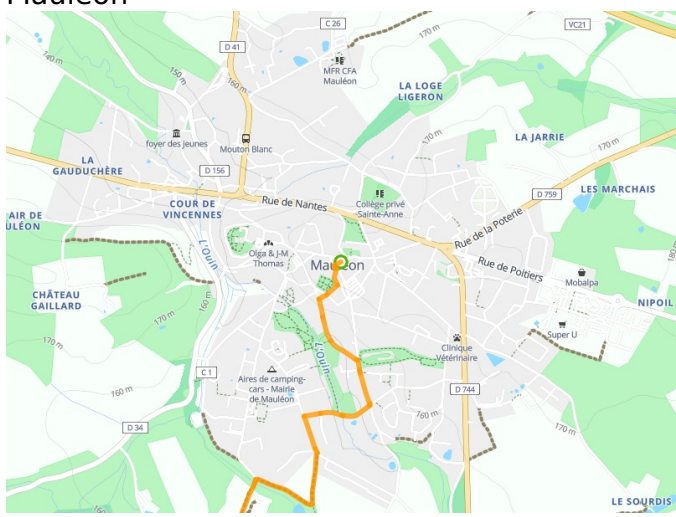

Mauléon / Mortagne-sur-Sèvre

Vélibérale

□

Départ
Mauléon

Arrivée
Mortagne-sur-Sèvre

Durée
2 h 05 min

Distance
31,46 Km

Niveau
Mittel / Gute
Grundkondition

Thématique
Natur & regionales
Kulturerbe

**Départ
Mauléon**

**Arrivée
Mortagne-sur-Sèvre**