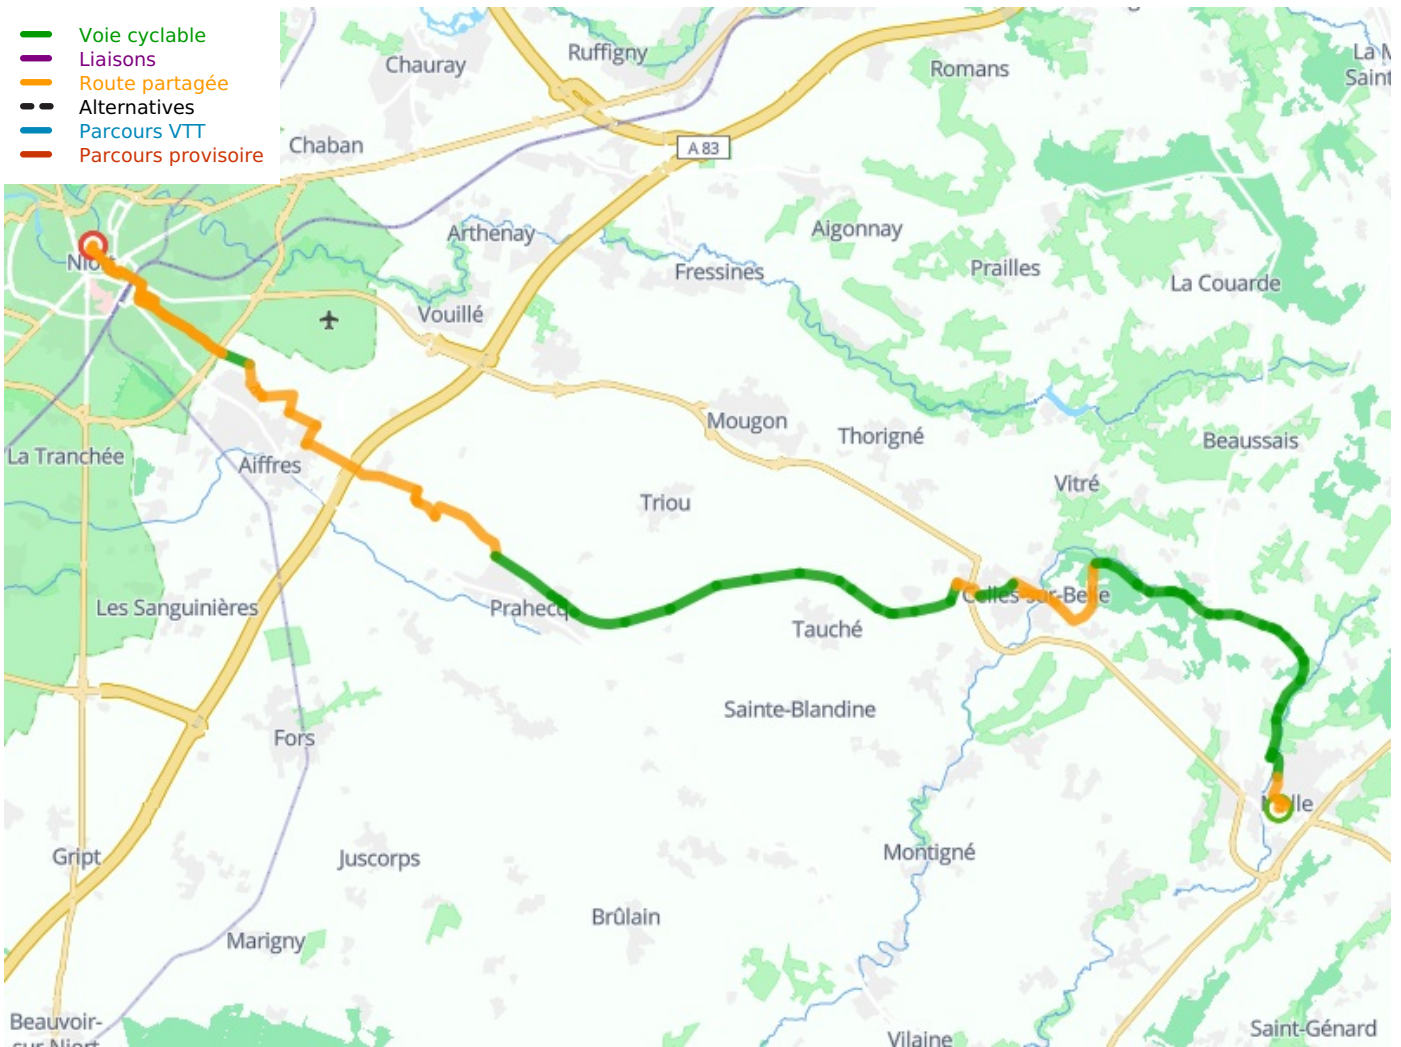

Melle / Niort

Vélidéale

Départ
Melle

Arrivée
Niort

Durée
2 h 27 min

Distance
36,84 Km

Niveau
Mittel / Gute
Grundkondition

Thématique
Natur & regionales
Kulturerbe

- Voie cyclable
- Liaisons
- Route partagée
- - - Alternatives
- Parcours VTT
- Parcours provisoire

Départ Melle

Arrivée Niort