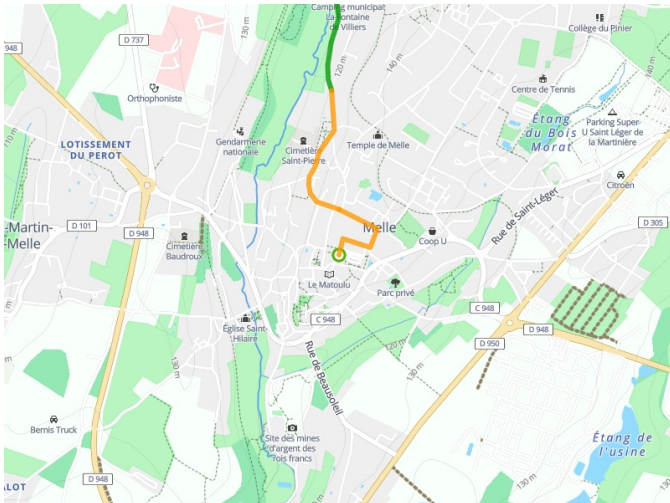

Melle / Niort

Vélidéale

Départ
Melle

Arrivée
Niort

Durée
2 h 27 min

Distance
36,84 Km

Niveau
Mittel / Gute
Grundkondition

Thématique
Natur & regionales
Kulturerbe

- Voie cyclable
- Liaisons
- Route partagée
- - - Alternatives
- Parcours VTT
- Parcours provisoire

Départ Melle

Arrivée Niort