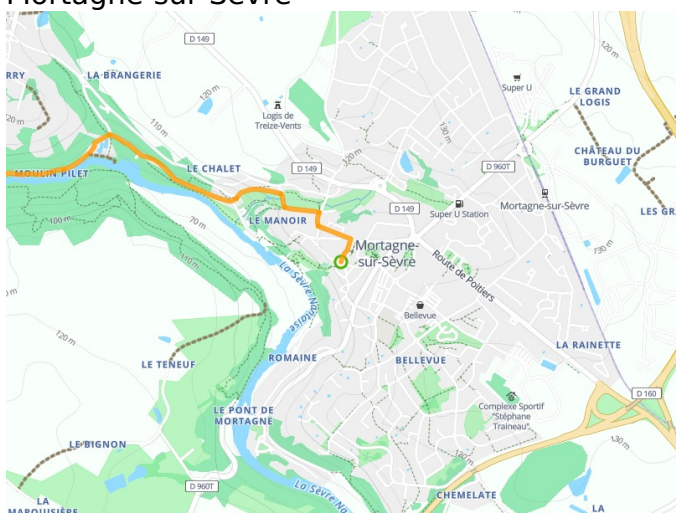

# Mortagne-sur-Sèvre / Clisson

## Vélidéale

---

□

**Départ**

Mortagne-sur-Sèvre

**Arrivée**

Cugand

**Durée**

2 h 34 min

**Distance**

38,57 Km

**Niveau**

Mittel / Gute  
Grundkondition

**Thématique**

Natur & regionales  
Kulturerbe

**Départ  
Mortagne-sur-Sèvre**

**Arrivée  
Cugand**