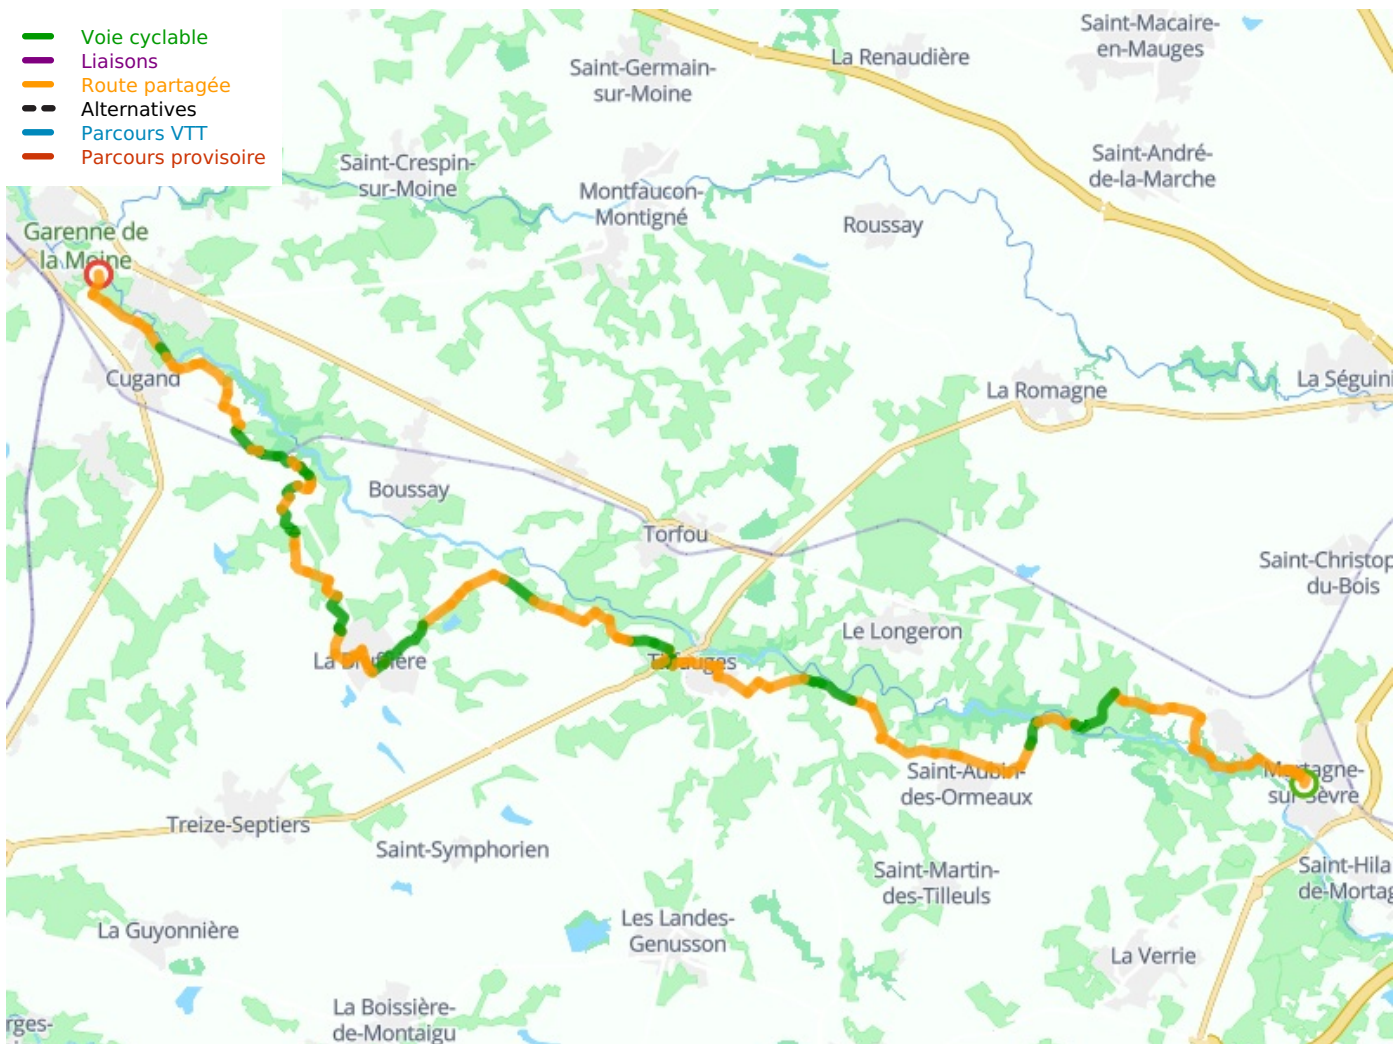

# Mortagne-sur-Sèvre / Clisson

## Vélidéale

---

□

**Départ**

Mortagne-sur-Sèvre

**Arrivée**

Cugand

**Durée**

2 h 34 min

**Distance**

38,57 Km

**Niveau**

Mittel / Gute  
Grundkondition

**Thématique**

Natur & regionales  
Kulturerbe

**Départ  
Mortagne-sur-Sèvre**

**Arrivée  
Cugand**