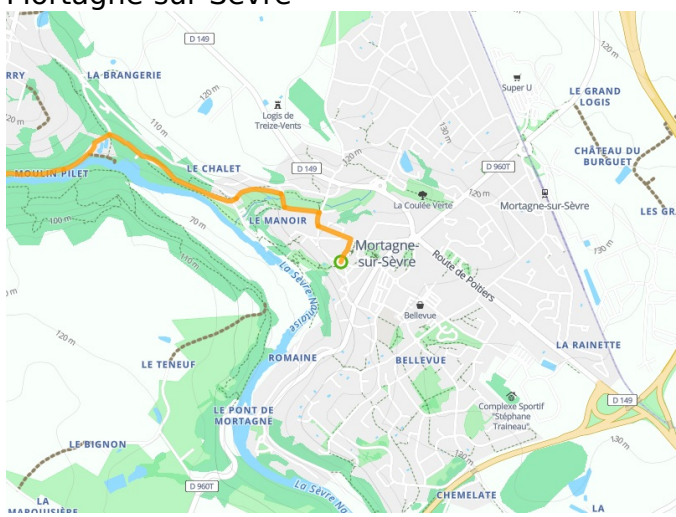

Mortagne-sur-Sèvre / Clisson

Vélidéale

□

Départ

Mortagne-sur-Sèvre

Arrivée

Cugand

Durée

2 h 34 min

Distance

38,57 Km

Niveau

Mittel / Gute
Grundkondition

Thématique

Natur & regionales
Kulturerbe

**Départ
Mortagne-sur-Sèvre**

**Arrivée
Cugand**