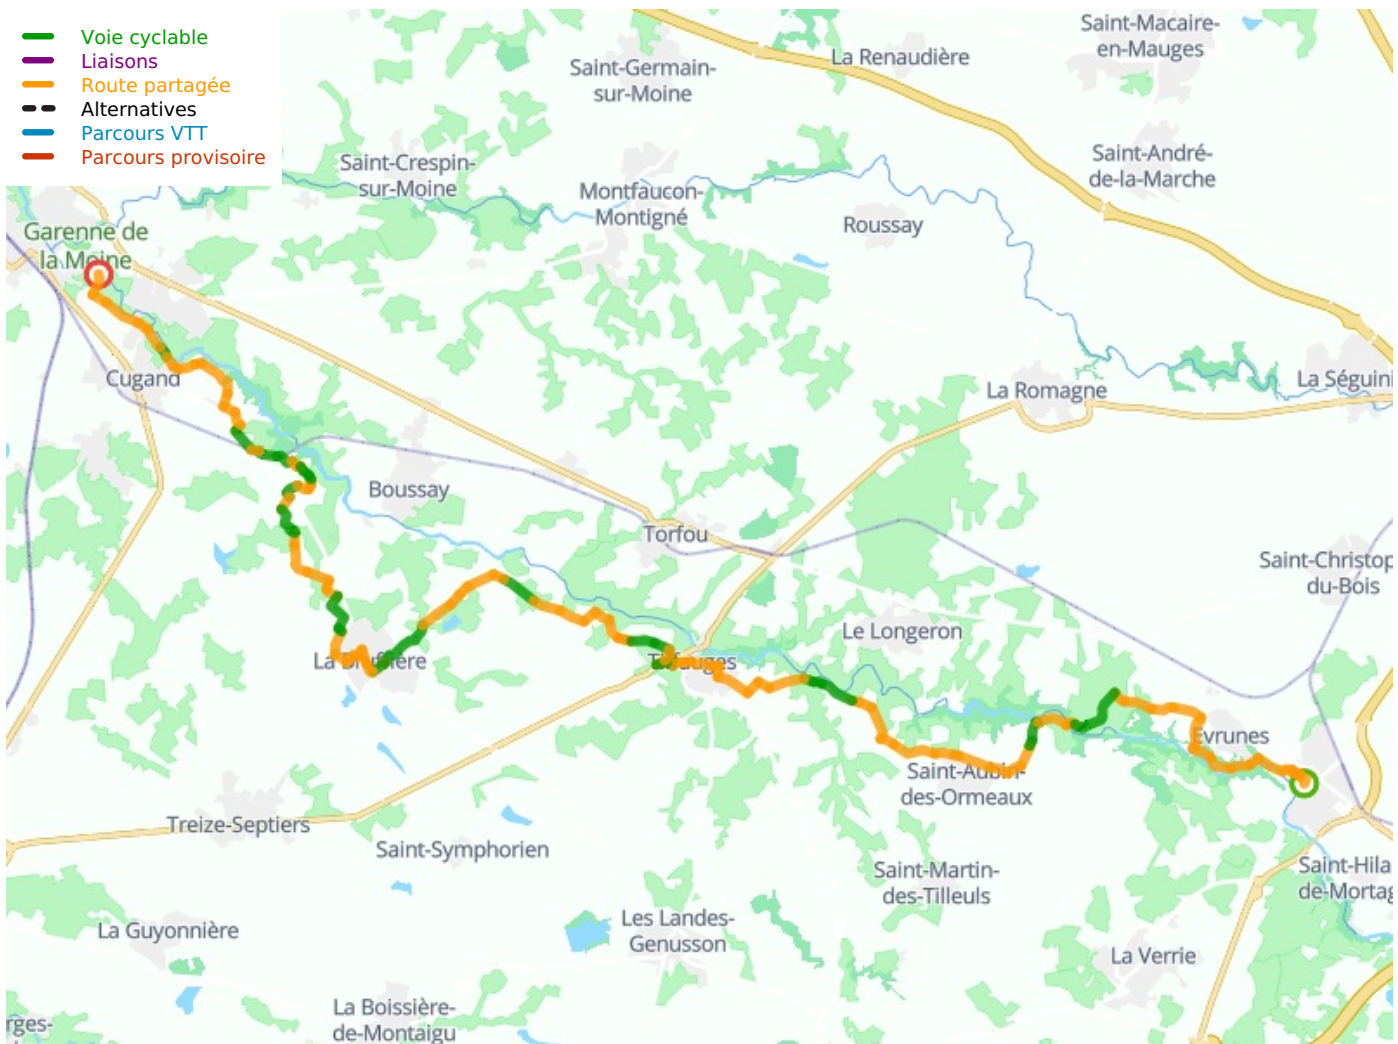

Mortagne-sur-Sèvre / Clisson

Vélidéale

□

Départ

Mortagne-sur-Sèvre

Arrivée

Cugand

Durée

2 h 34 min

Distance

38,57 Km

Niveau

Mittel / Gute
Grundkondition

Thématique

Natur & regionales
Kulturerbe

**Départ
Mortagne-sur-Sèvre**

**Arrivée
Cugand**